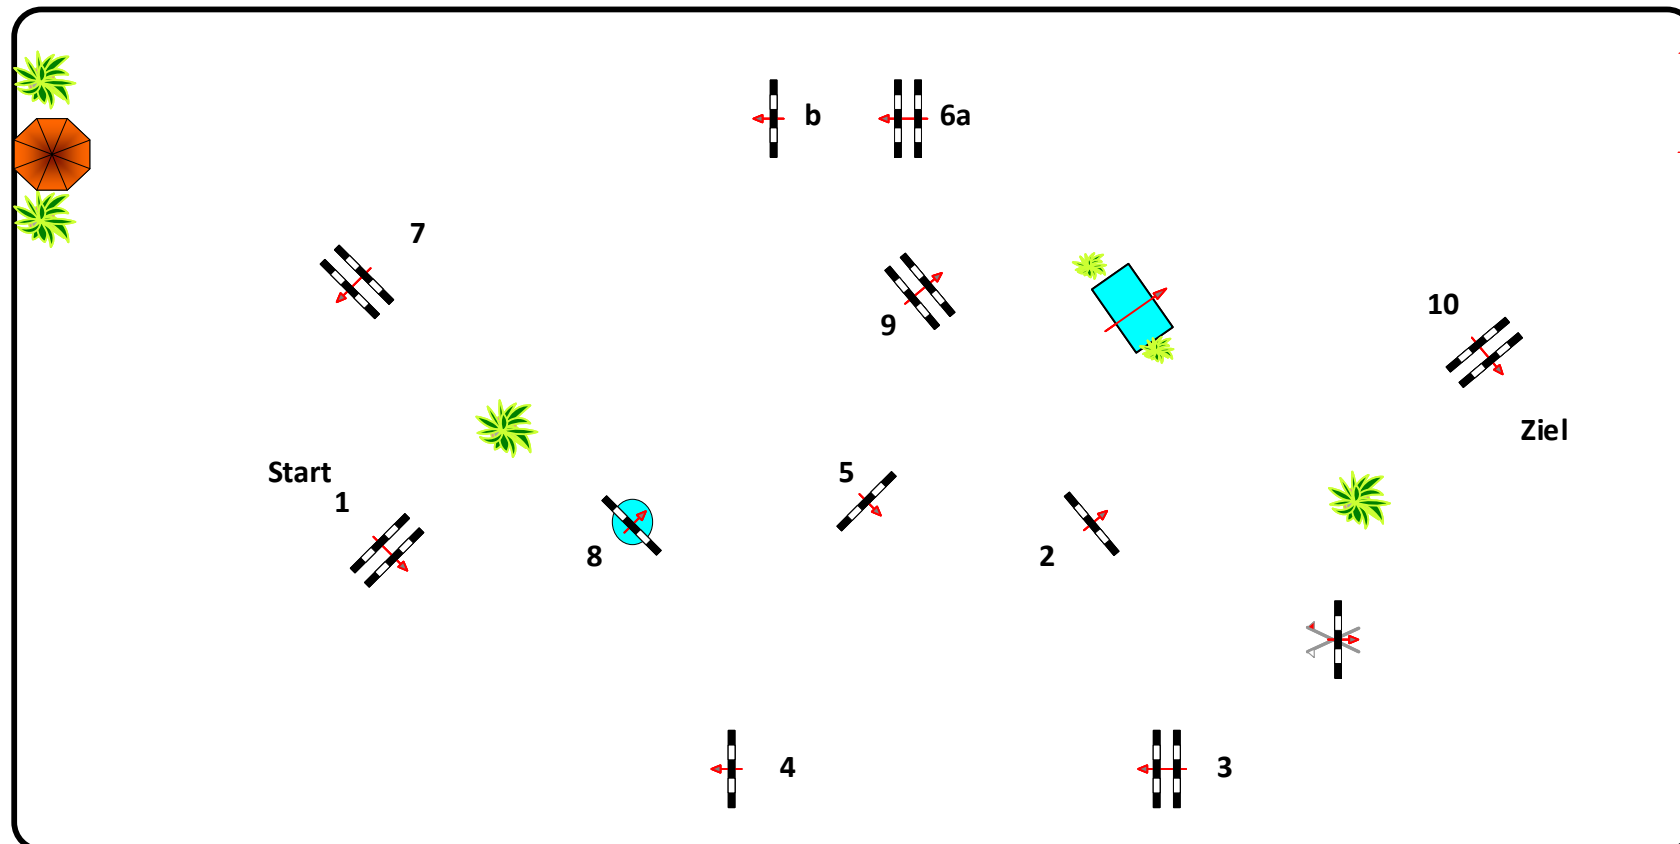

Landesturnier Mecklenburg-Vorpommern Redefin 2018

Prüfung Nr.: **32**

Fehler/Zeit

Klasse: M**

Freitag, 6. Juli 2018

Richtverf.: A
LPO § 501. A,1
FEI RG / Art.
Höhe: 1,35 mtr.

Tempo: 350 m/Min.
Bahnlänge: 390 mtr.
Erlaubte Zeit: 67 sek.
Höchstzeit: 134 sek.

Hindernisse: 10
Sprünge: 11
Hindernisfehler: sek.
Geschl. Hindernis:

1. Stechen über:
Bahnlänge: 0 mtr.
Erlaubte Zeit: 0 sek.
Höchstzeit: 0 sek.

Jury

Course Designer
Frank Dieter (GER)
Normen Diederling (GER)