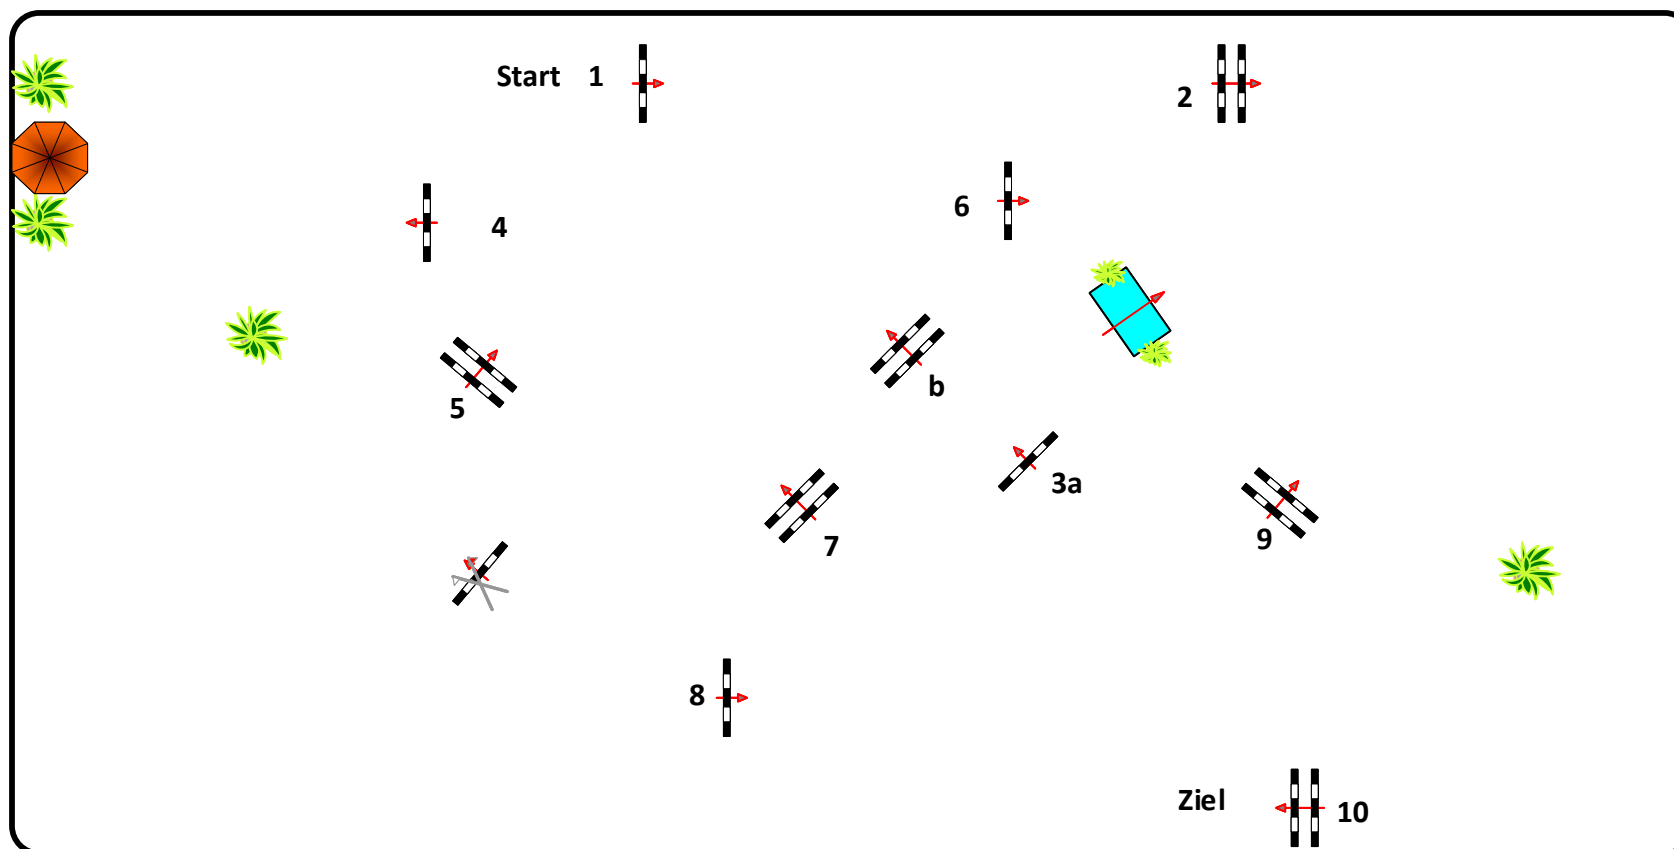

# Landesturnier Mecklenburg-Vorpommern Redefin 2018

Prüfung Nr.: **30**

Fehler/Zeit

Klasse: M\*

Samstag, 7. Juli 2018

Richtverf.: A  
LPO § 501. A,1  
FEI RG / Art.  
Höhe: 1,25 mtr.

Tempo: 350 m/Min.  
Bahnlänge: 440 mtr.  
Erlaubte Zeit: 76 sek.  
Höchstzeit: 152 sek.

Hindernisse: 10  
Sprünge: 11  
Hindernisfehler: sek.  
Geschl. Hindernis:

1. Stechen über:  
Bahnlänge: 0 mtr.  
Erlaubte Zeit: 0 sek.  
Höchstzeit: 0 sek.

Einritt /  
Ausritt

Jury

Course Designer  
Frank Dieter (GER)  
Normen Diederich (GER)