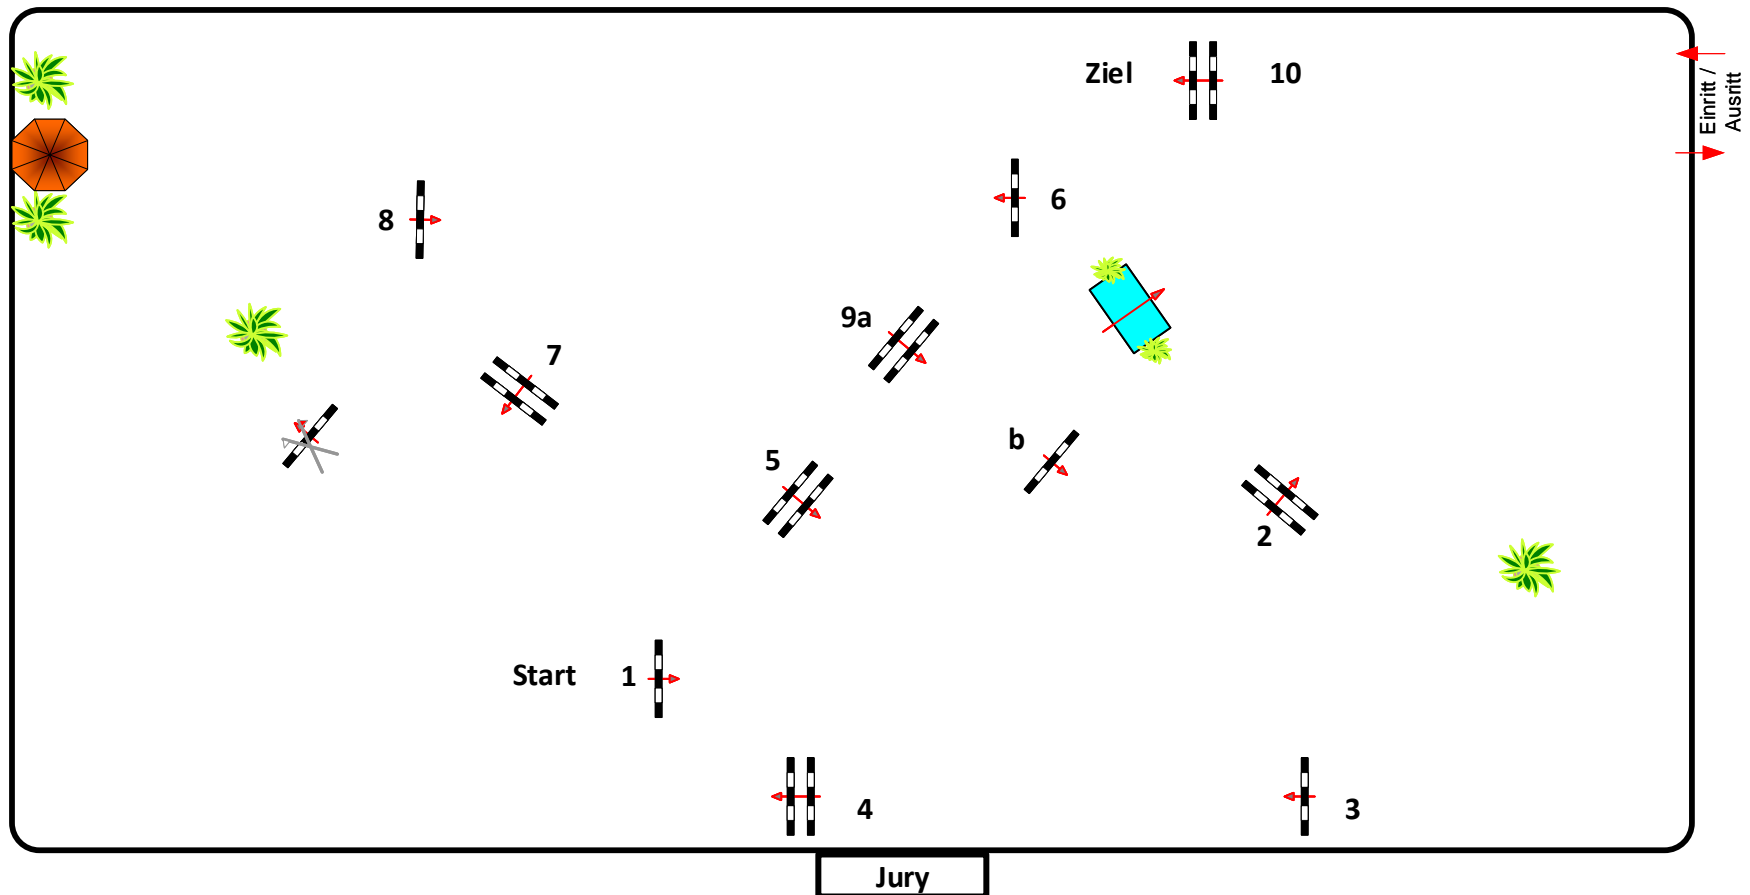

# Landesturnier Mecklenburg-Vorpommern Redefin 2018

Prüfung Nr.: **28**

Fehler/Zeit

Klasse: L

Samstag, 7. Juli 2018

Richtverf.: A  
LPO § 501. A,1  
FEI RG / Art.  
Höhe: 1,15 mtr.

Tempo: 350 m/Min.  
Bahnlänge: 420 mtr.  
Erlaubte Zeit: 72 sek.  
Höchstzeit: 144 sek.

Hindernisse: 10  
Sprünge: 11  
Hindernisfehler: sek.  
Geschl. Hindernis:

1. Stechen über:  
Bahnlänge: 0 mtr.  
Erlaubte Zeit: 0 sek.  
Höchstzeit: 0 sek.

Course Designer  
Frank Dieter (GER)  
Normen Diederich (GER)