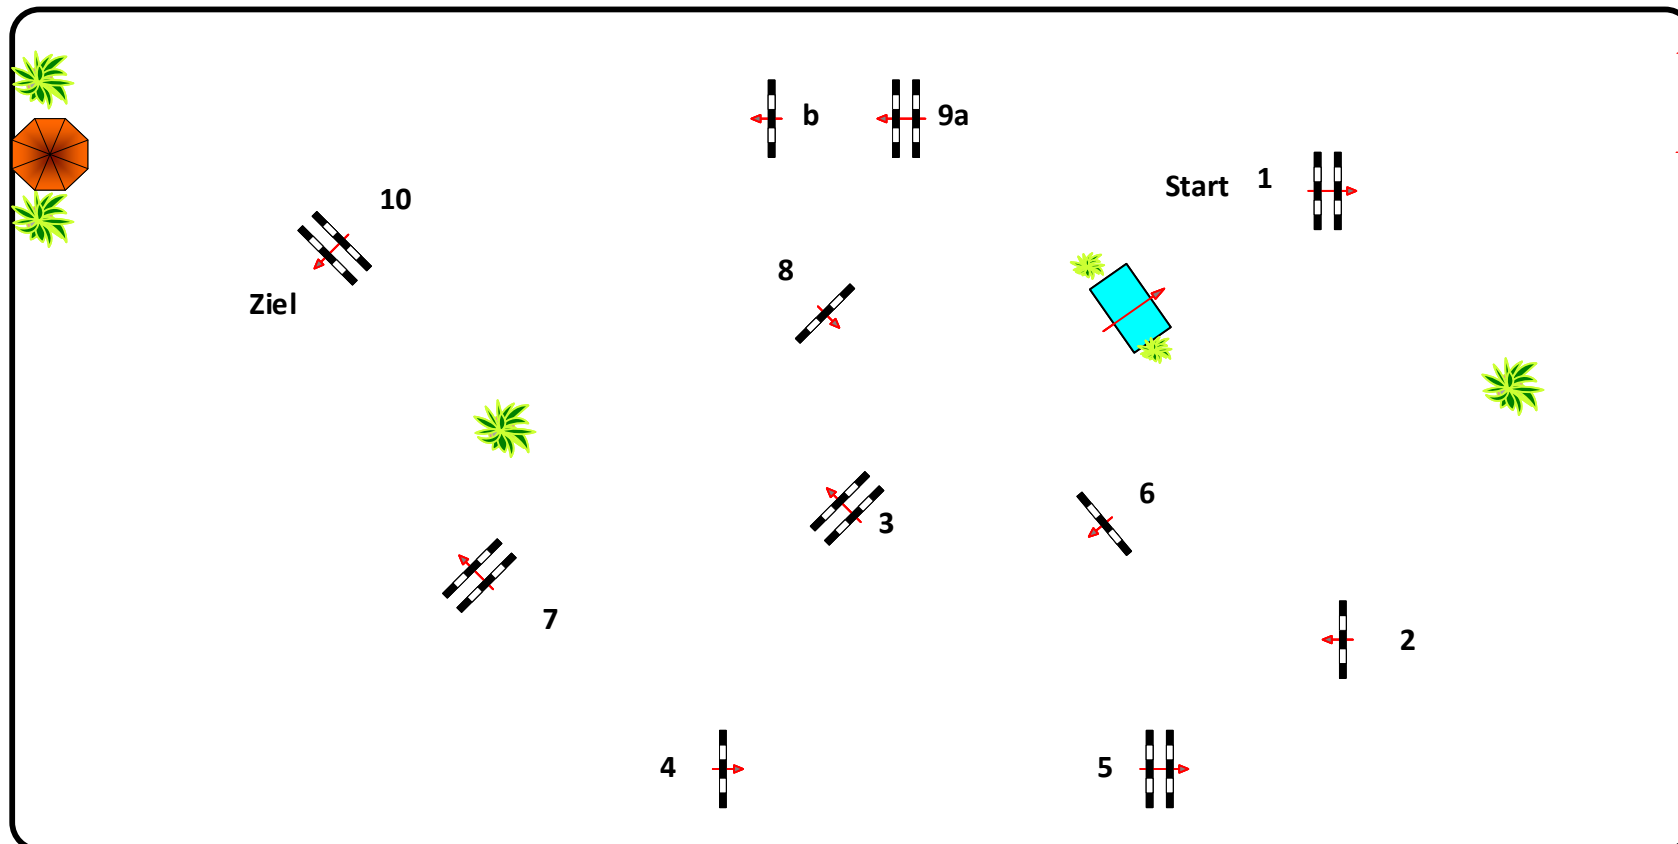

Landesturnier Mecklenburg-Vorpommern Redefin 2018

Prüfung Nr.: **27**

Fehler/Zeit

Klasse: L

Samstag, 7. Juli 2018

Richtverf.: A
LPO § 501. A,1
FEI RG / Art.
Höhe: 1,15 mtr.

Tempo: 350 m/Min.
Bahnlänge: 410 mtr.
Erlaubte Zeit: 71 sek.
Höchstzeit: 142 sek.

Hindernisse: 10
Sprünge: 11
Hindernisfehler: sek.
Geschl. Hindernis:

1. Stechen über:
Bahnlänge: 0 mtr.
Erlaubte Zeit: 0 sek.
Höchstzeit: 0 sek.

Jury

Course Designer
Frank Dieter (GER)
Normen Diederling (GER)