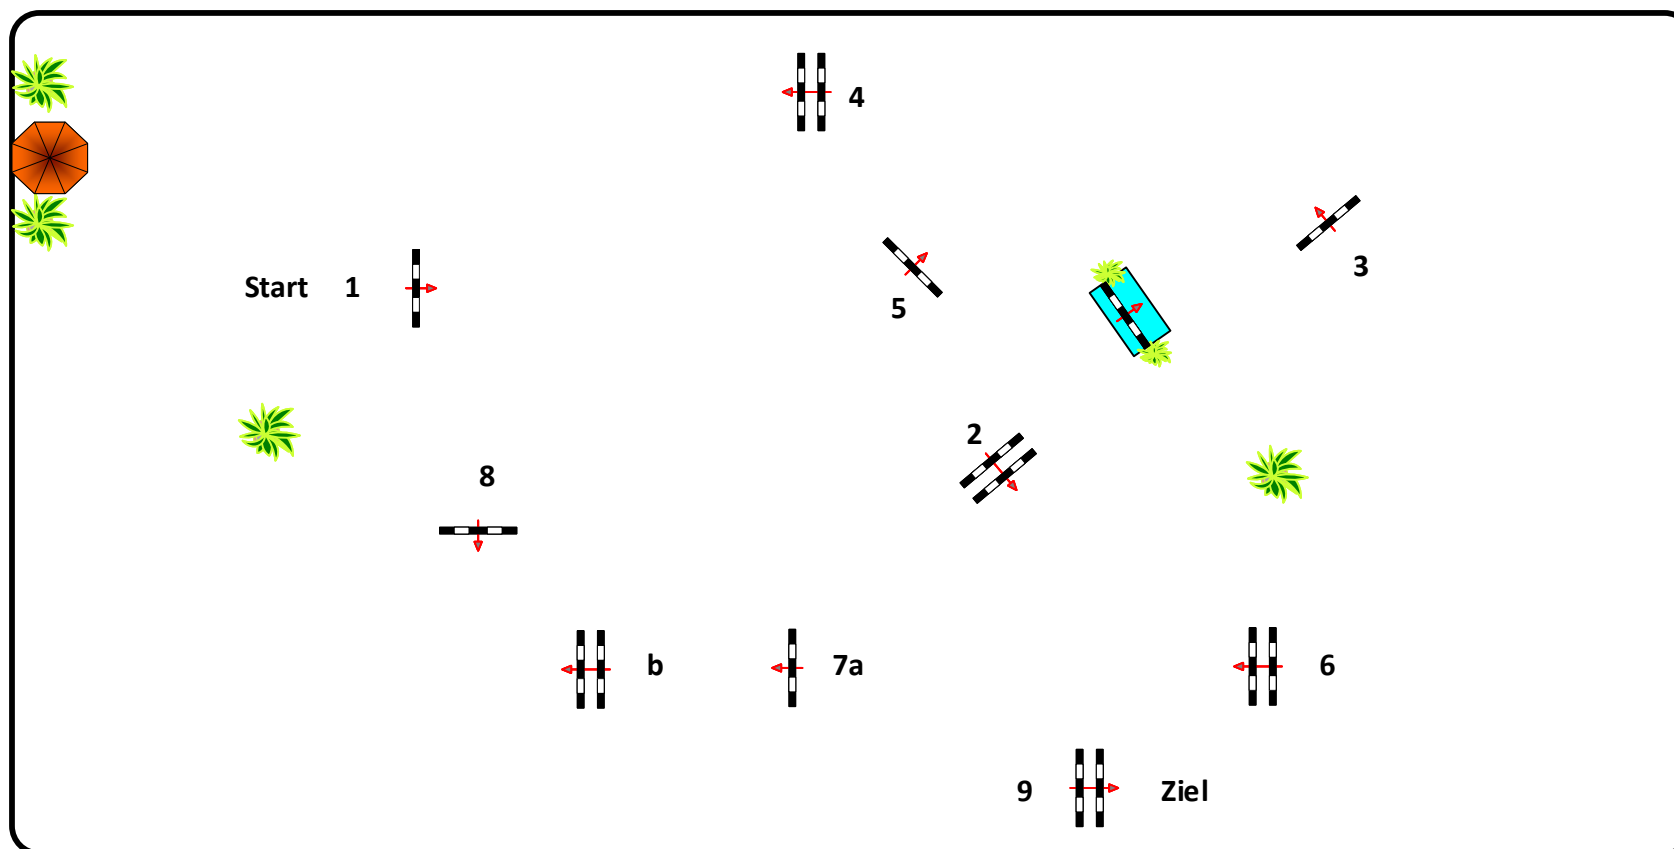

# Landesturnier Mecklenburg-Vorpommern Redefin 2018

Prüfung Nr.: **25**

3. Wertung Child. U 16

Fehler/Zeit

Klasse: L

Sonntag, 8. Juli 2018

Richtverf.: A  
LPO § 501. A,1  
FEI RG / Art.  
Höhe: 1,15 mtr.

Tempo: 350 m/Min.  
Bahnlänge: 390 mtr.  
Erlaubte Zeit: 67 sek.  
Höchstzeit: 134 sek.

Hindernisse: 9  
Sprünge: 10  
Hindernisfehler: sek.  
Geschl. Hindernis:

1. Stechen über:  
Bahnlänge: 0 mtr.  
Erlaubte Zeit: 0 sek.  
Höchstzeit: 0 sek.

Jury

Course Designer  
Frank Dieter (GER)  
Normen Diederich (GER)