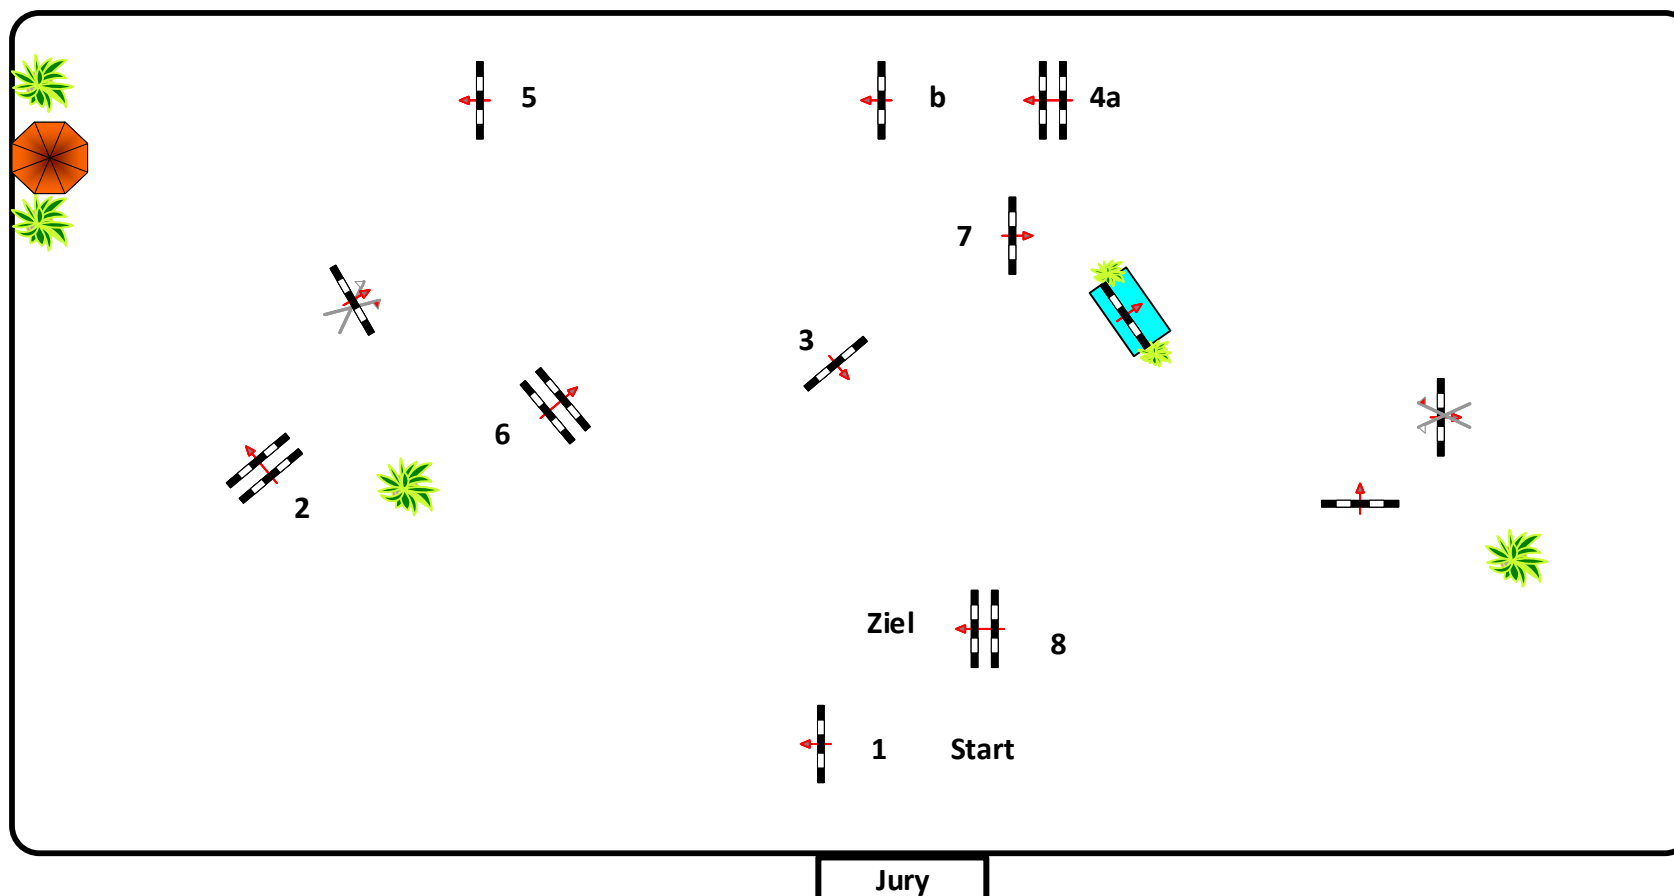

Landesturnier Mecklenburg-Vorpommern Redefin 2018

Prüfung Nr.: **24**

2. Wertung Children

Fehler/Zeit

Klasse: A**

Samstag, 7. Juli 2018

Richtverf.: A
LPO § 501. A,1
FEI RG / Art.
Höhe: 1,05 mtr.

Tempo: 350 m/Min.
Bahnlänge: 360 mtr.
Erlaubte Zeit: 62 sek.
Höchstzeit: 124 sek.

Hindernisse: 8
Sprünge: 9
Hindernisfehler: sek.
Geschl. Hindernis:

1. Stechen über:
Bahnlänge: 0 mtr.
Erlaubte Zeit: 0 sek.
Höchstzeit: 0 sek.

Eintritt /
Ausritt

Course Designer
Frank Dieter (GER)
Norman Diederich (GER)