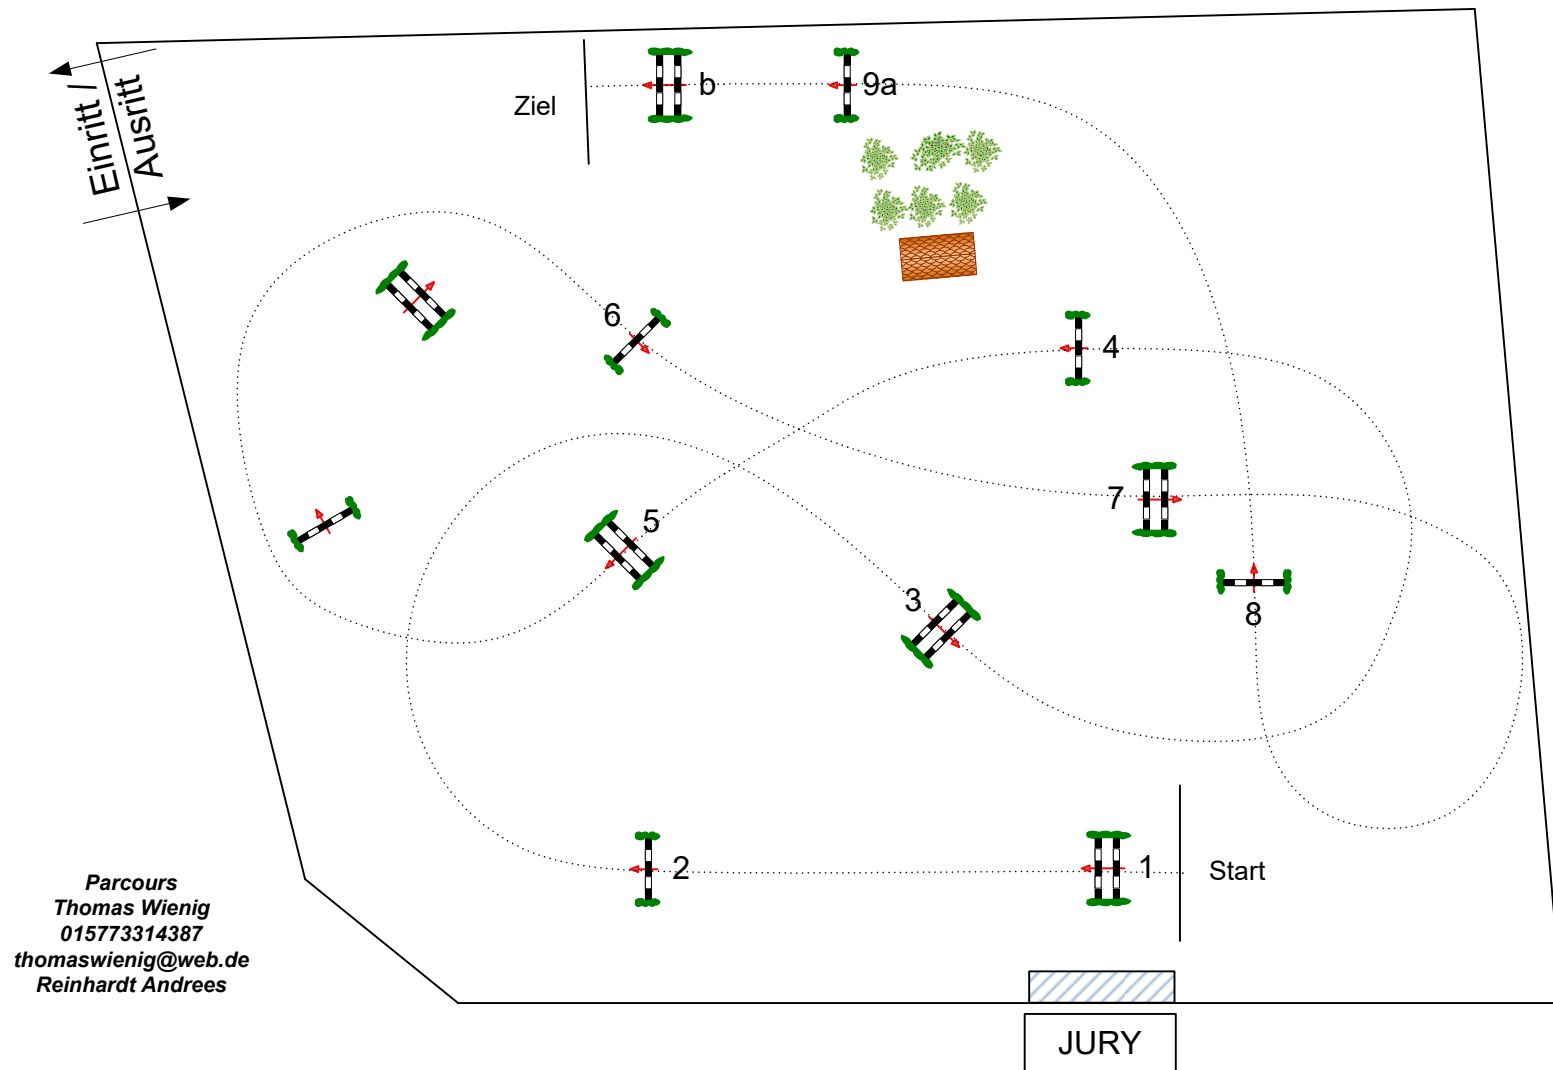

Niederwerbig 30.06.-02.07.2017

Nr. 12, Springen A*

Richtverf.: A
LPO § 501,A1
RG / Art. A1
Höhe: 0,95 mtr.

Tempo: 350 m/Min.

Bahnlänge: 440 mtr.
Erlaubte Zeit: 76 sek.
Höchstzeit: 152 sek.

Hindernisse: 9
Sprünge: 10
Hindernisfehler: sek.