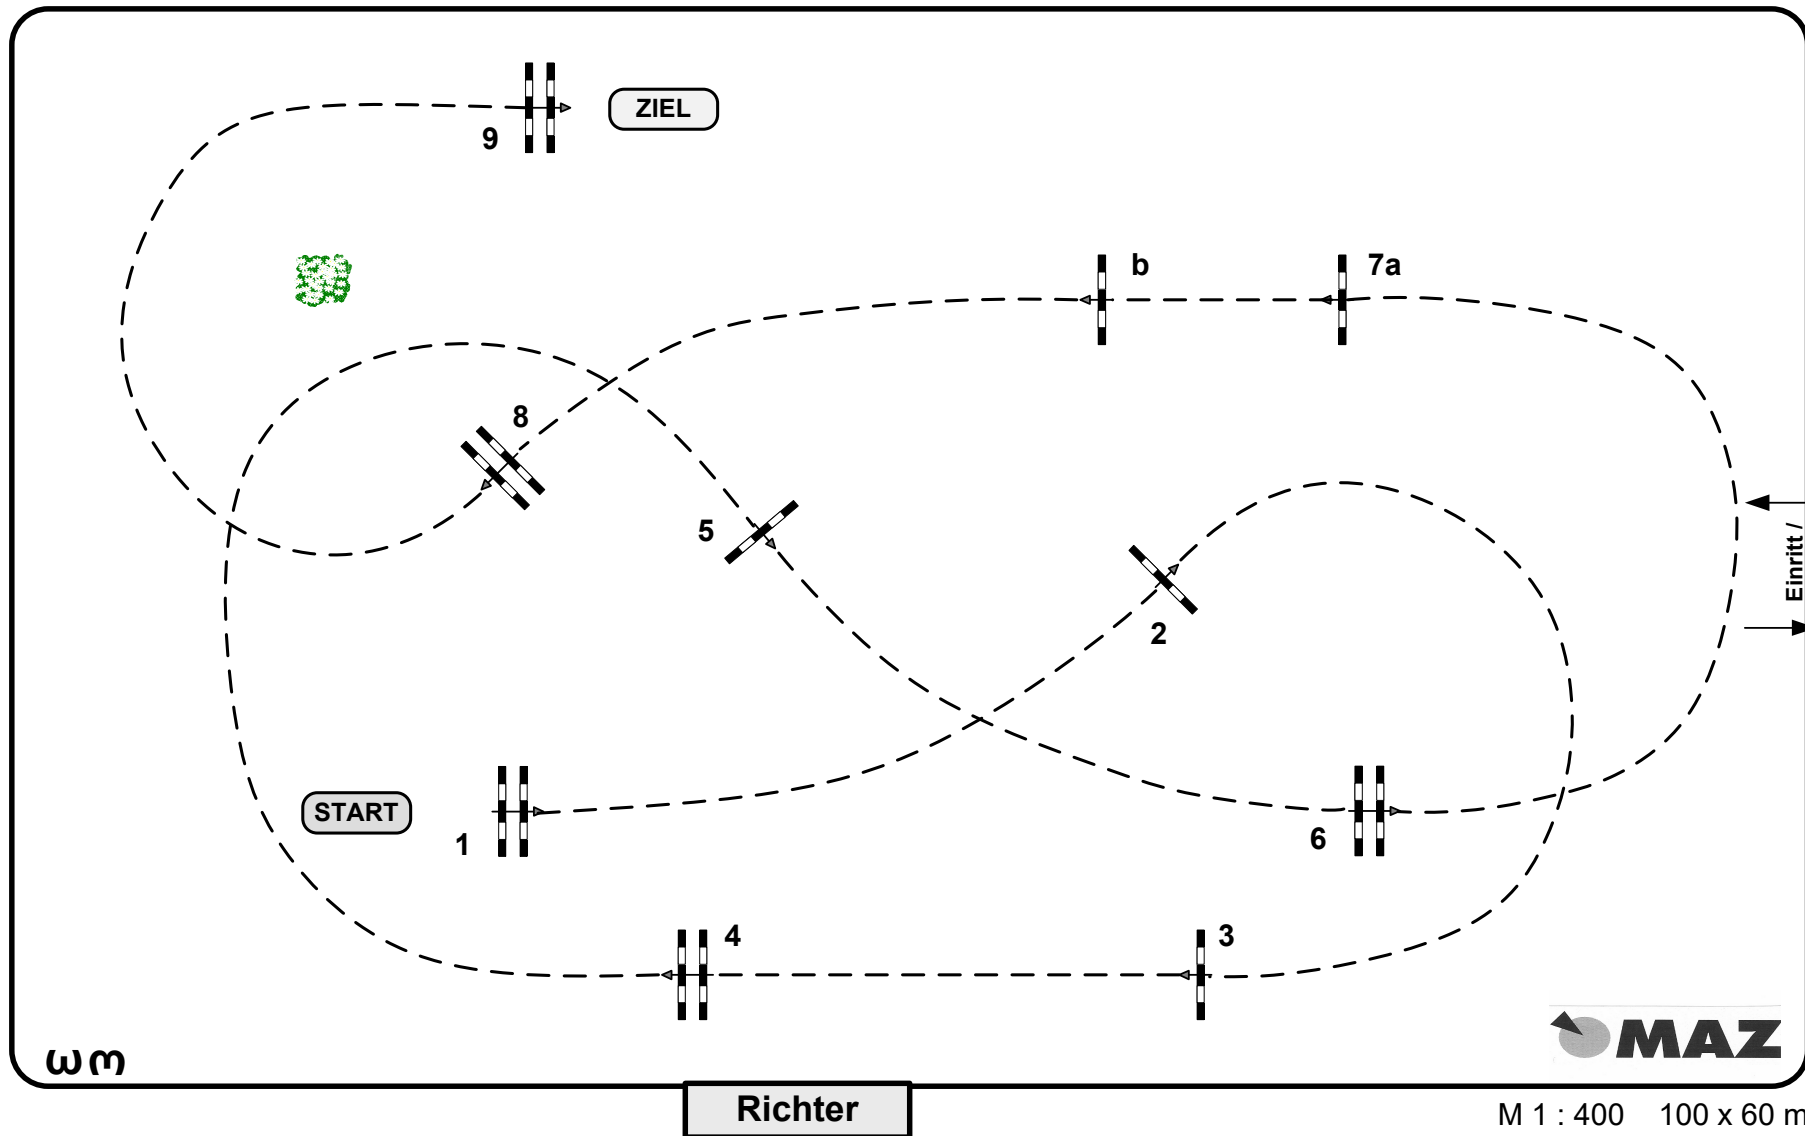

Mühlengeez - Pferd 2018

Prüfung Nr.: **9**

Kleine Tour

Spring-LP m. Zeitwertung

Klasse: L

Freitag, 17. August 2018

Richtverf.: A
LPO § 501,A1
FEI RG / Art.
Höhe: 1,15 mtr.

Tempo: 350 m/Min.
Bahnlänge: 420 mtr.
Erlaubte Zeit: 72 sek.
Höchstzeit: 144 sek.

Hindernisse: 9
Sprünge: 10
Hindernisfehler: sek.
Geschl. Hindernis:

Siegerrunde über:
Bahnlänge: 0 mtr.
Erlaubte Zeit: 0 sek.
Höchstzeit: 0 sek.

Parcours-Chef
Wolfgang Meyer
Frank Dieter
Normen Diederling