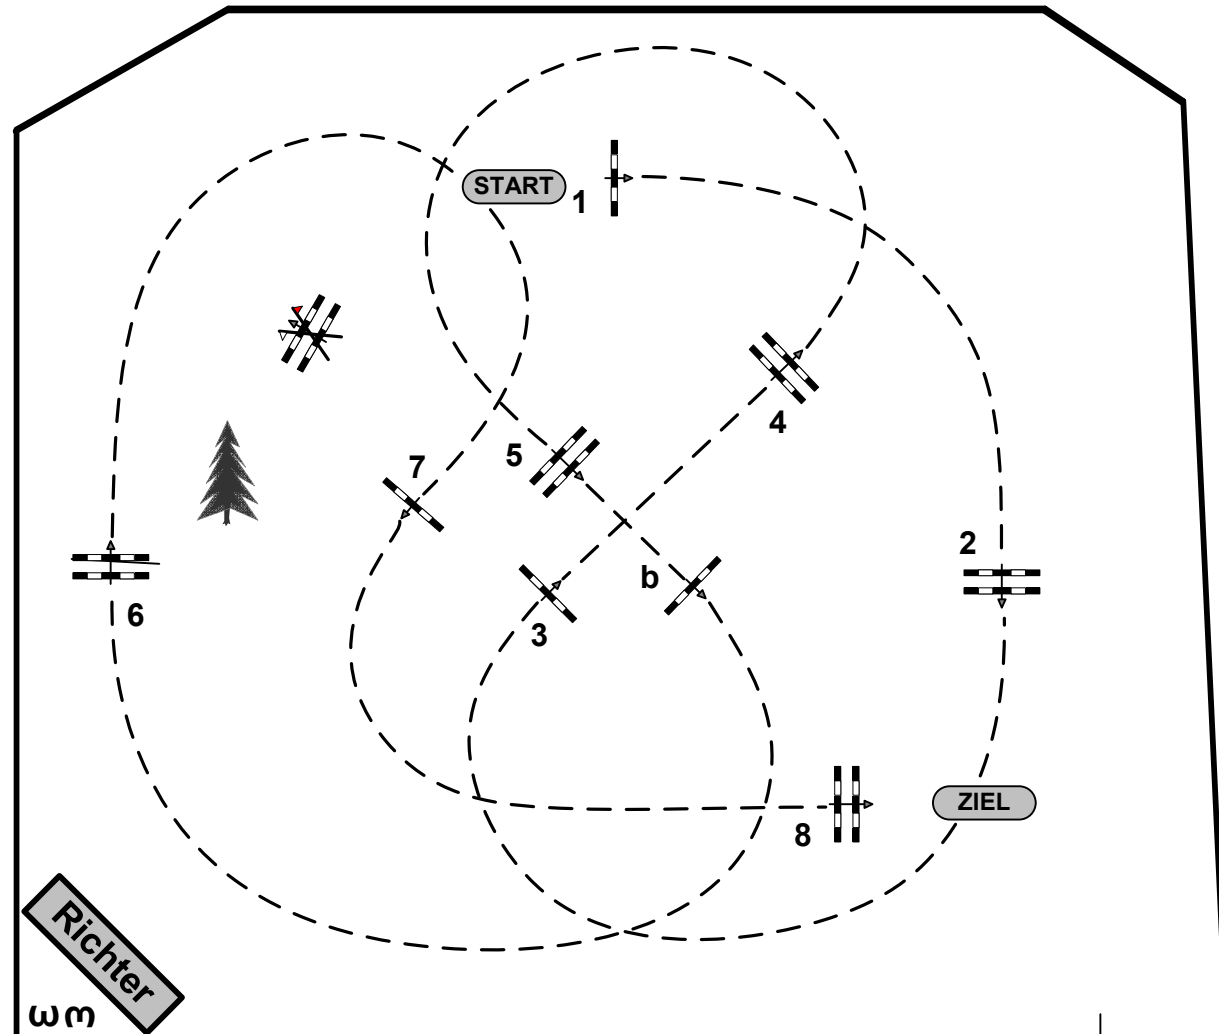

17. Reitturnier Münchehofe 2018

Prüfung Nr.: **19/20**

4 - 6 jährg. Pfd.

Springferde-LP

Klasse: A**

Freitag, 7. September 2018

Richtverf.: A
LPO § 363.1
RG / Art.
Höhe: 1,05 mtr.

Tempo: 350 m/Min.

Bahnlänge: 405 mtr.
Erlaubte Zeit: 70 sek.
Höchstzeit: 140 sek.

Hindernisse: 8
Sprünge: 9
Hindernisfehler: sek.
geschl. Hindernis:

Siegerrunde über:

Bahnlänge: 0 mtr.
Erlaubte Zeit: 0 sek.
Höchstzeit: 0 sek.

*Parcours-Chef
Wolfgang Meyer
Normen Diederling*

1 : 500

Einritt /
Ausritt