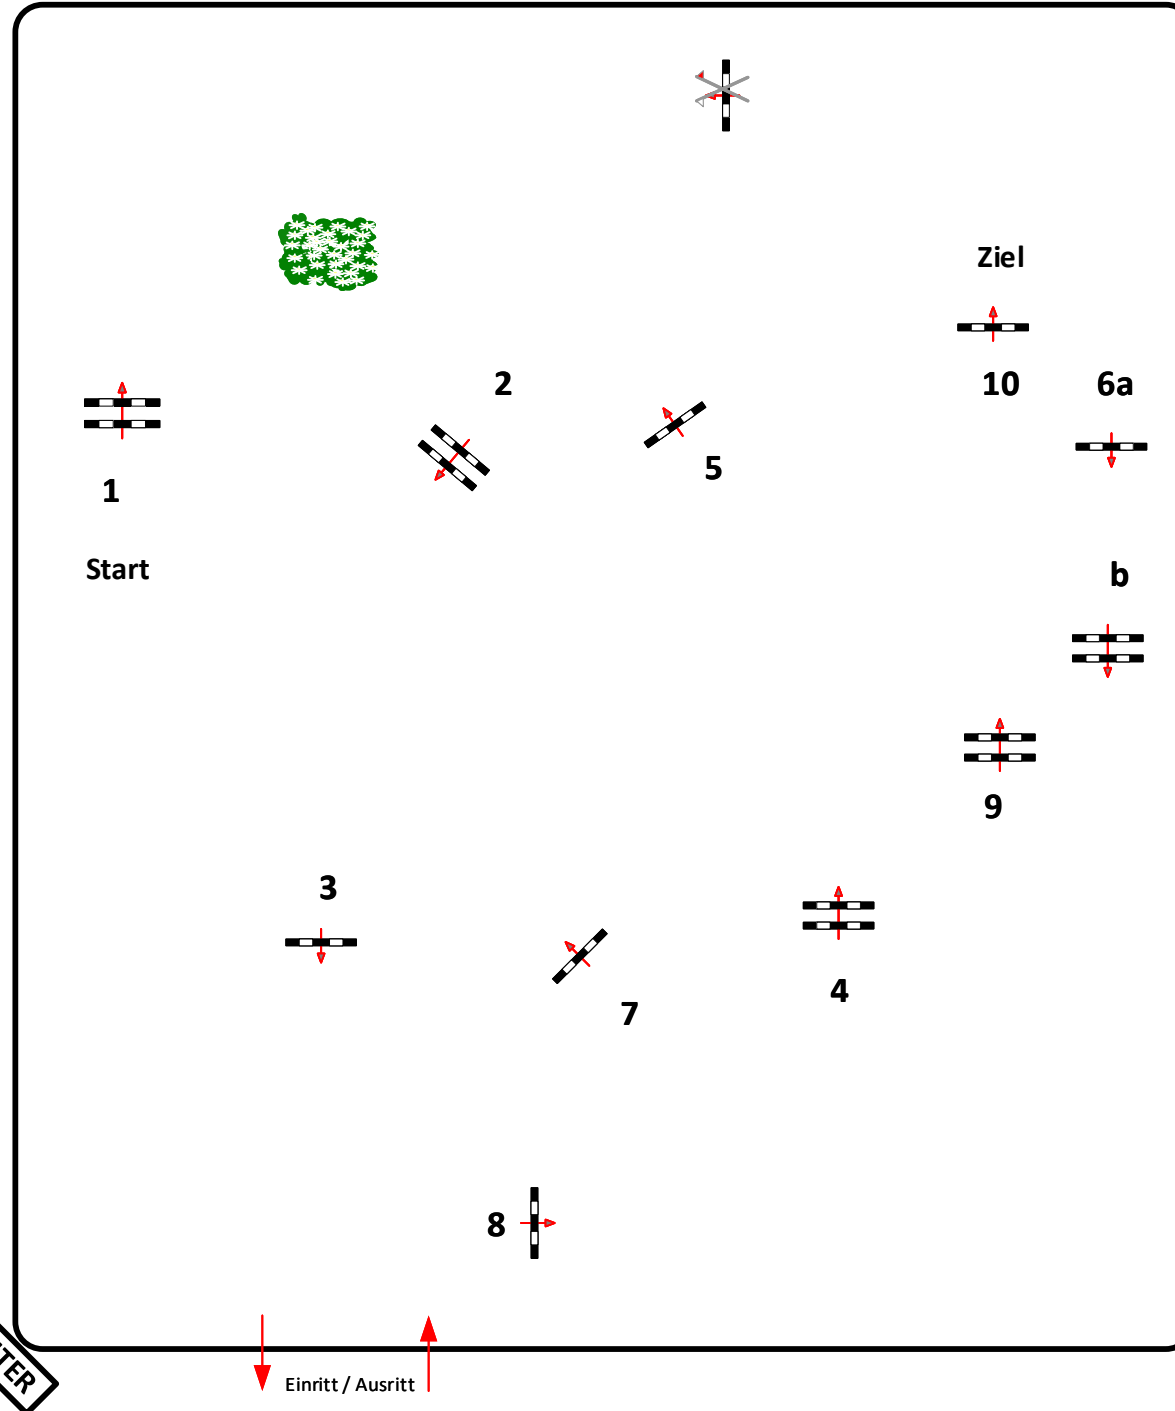

Bahnlänge: 420 mtr.
Erlaubte Zeit: 72 sek.
Höchstzeit: 144 sek.

Hindernisse: 10
Sprünge: 11
Hindernisfehler: sek.
geschl. Hindernis:

1. Stechen über:

Bahnlänge: 0 mtr.
Erlaubte Zeit: 0 sek.
Höchstzeit: 0 sek.

2. Stechen über:

Bahnlänge: 0 mtr.
Erlaubte Zeit: 0 sek.
Höchstzeit: 0 sek.

Course Designer
Frank Dieter (GER)
Thomas Wienig