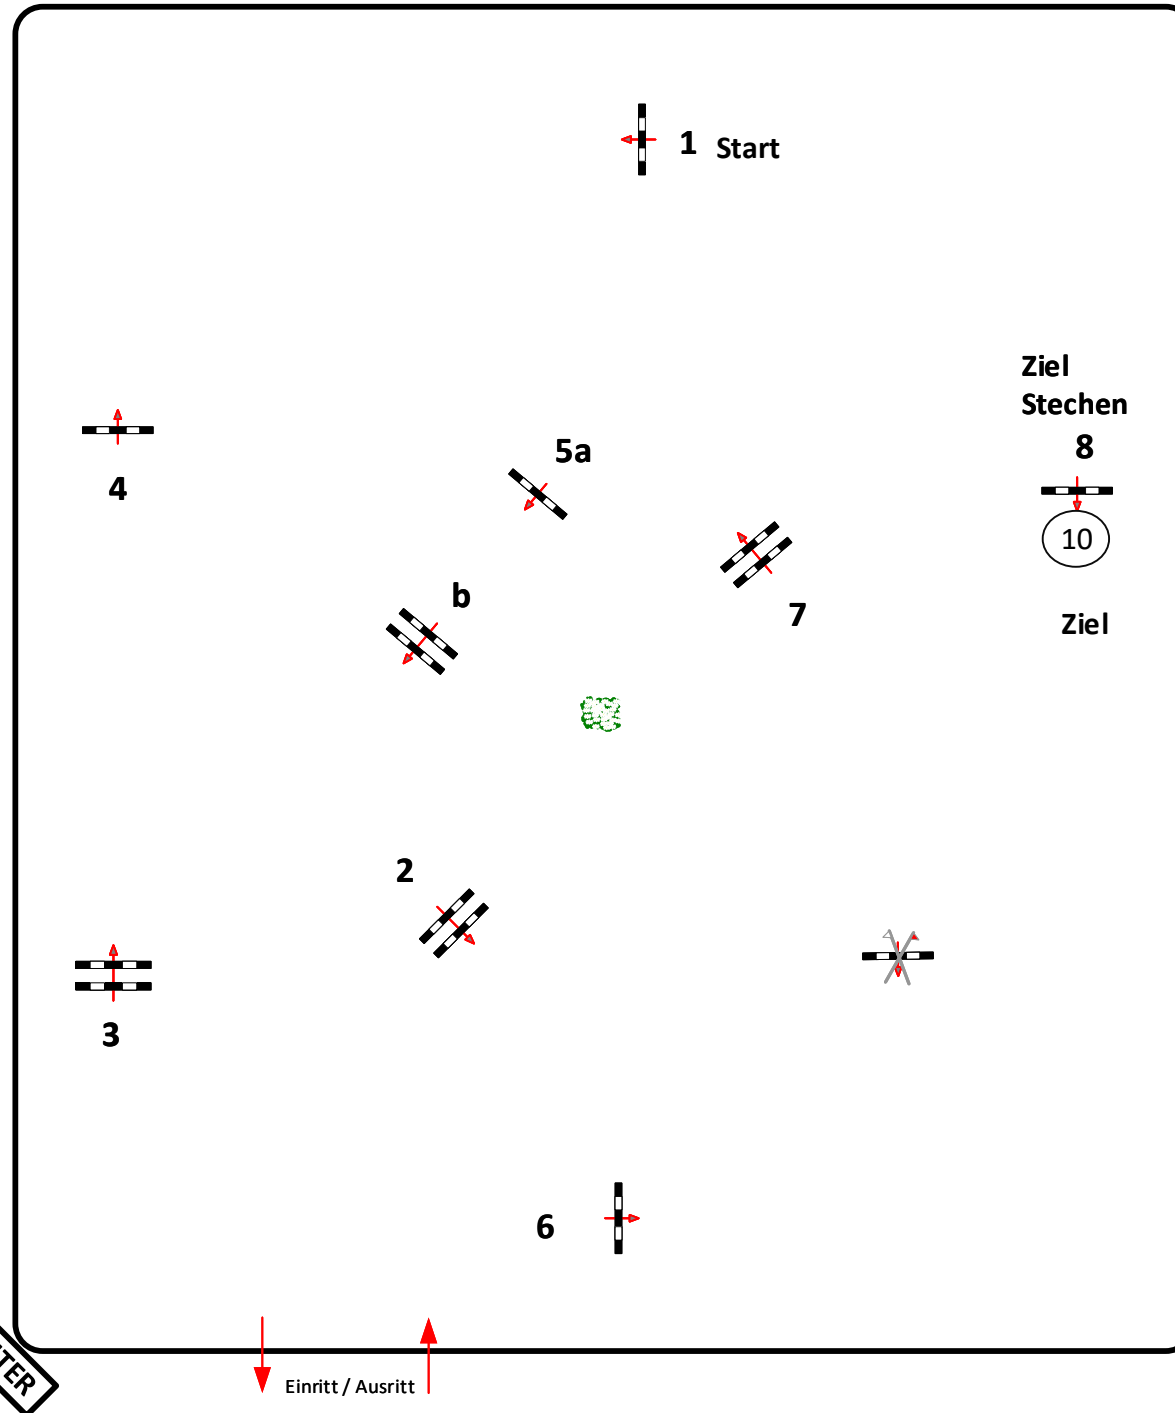

Bahnlänge: 400 mtr.
Erlaubte Zeit: 69 sek.
Höchstzeit: 138 sek.

Hindernisse: 8
Sprünge: 9
Hindernisfehler: sek.
geschl. Hindernis:

1. Stechen über:

1,2,3,4,5ab,10

Bahnlänge: 340 mtr.
Erlaubte Zeit: 59 sek.
Höchstzeit: 118 sek.

2. Stechen über:

Bahnlänge: 0 mtr.
Erlaubte Zeit: 0 sek.
Höchstzeit: 0 sek.

Course Designer
Frank Dieter (GER)
Thomas Wienig