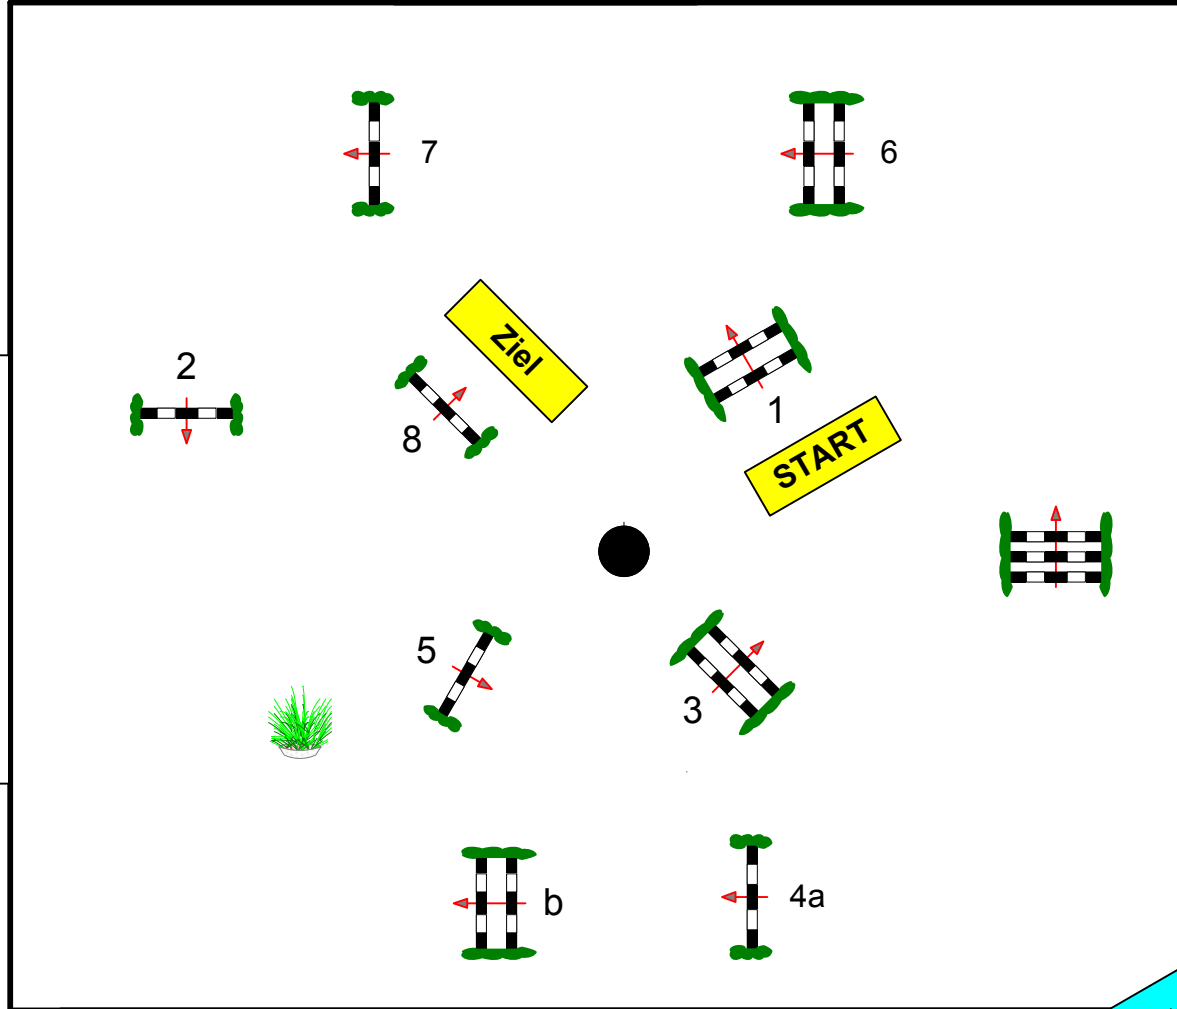

Prüfung Nr.:

6

Kleine Tour

Stil-Spring-LP

Klasse: A*

Sonntag, 24. Juni 2018

Beginn: 9:00 Uhr

Richtverf.: A
LPO § 520,e
FEI RG / Art.
Höhe: 0.95 mtr.

Tempo: 325 m/Min.
Bahnlänge: 360 mtr.
Erlaubte Zeit: 67 sek.
Höchstzeit: 134 sek.

Hindernisse: 8
Sprünge: 9
Hindernisfehler: sek.
Geschl. Hindernis:

über:
Bahnlänge: 0 mtr.
Erlaubte Zeit: 0 sek.
Höchstzeit: 0 sek.

2. Stechen über:
Bahnlänge: 0 mtr.
Erlaubte Zeit: 0 sek.
Höchstzeit: 0 sek.

Milchgut Görlsdorf GmbH

Zuschauer

RICHTER

Milchgut Görlsdorf GmbH

Lausitz-Hippo

Course Designer
Erstling Thomas
Howel Lutz