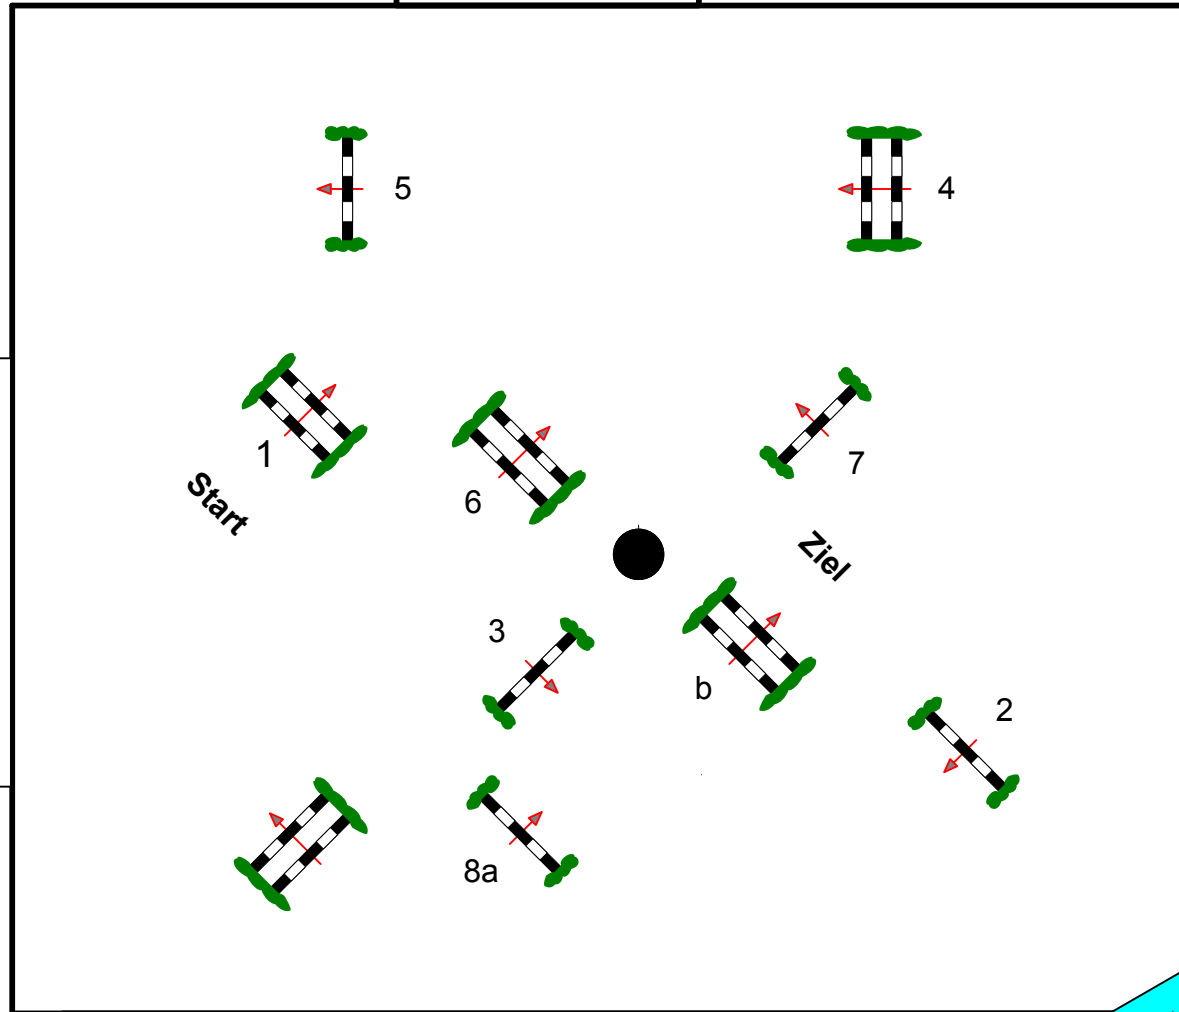

Prüfung Nr.:

5

Kleine Tour

Spring-LP m. Zeitwertung

Klasse: A\*

Samstag, 23. Juni 2018

Beginn: 7:30 Uhr

Richtverf.: A  
LPO § 501,A1  
FEI RG / Art.  
Höhe: 0,95 mtr.

Tempo: 350 m/Min.  
Bahnlänge: 440 mtr.  
Erlaubte Zeit: 76 sek.  
Höchstzeit: 152 sek.

Hindernisse: 8  
Sprünge: 9  
Hindernisfehler: sek.  
Geschl. Hindernis:

über:  
Bahnlänge: 0 mtr.  
Erlaubte Zeit: 0 sek.  
Höchstzeit: 0 sek.

2. Stechen über:  
Bahnlänge: 0 mtr.  
Erlaubte Zeit: 0 sek.  
Höchstzeit: 0 sek.

Milchgut Görldorf GmbH

RICHTER

Zuschauer

Milchgut Görldorf GmbH

Course Designer  
Erstling Thomas  
Wienig Thomas