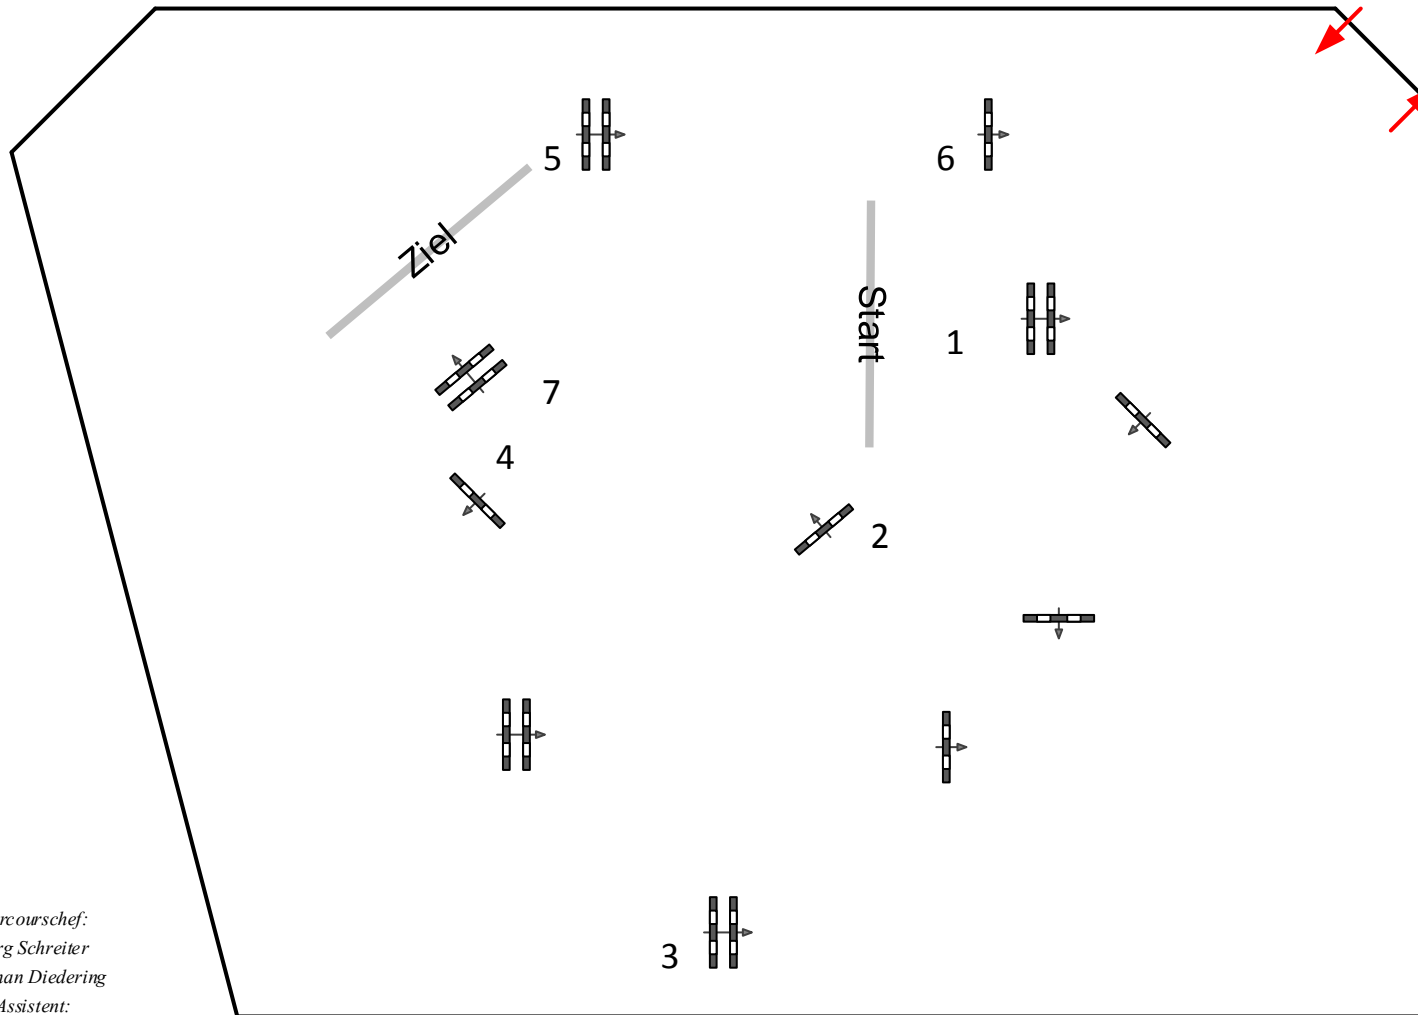

Crivitz 2018

Prüfung Nr.:

29

Stil-Spring-LP

Klasse: E

Samstag, 15. September 2018

Richtverf.: A
LPO § WBO
RG / Art.
Höhe: 0,85 mtr.

Tempo: 350 m/Min.

Bahnlänge: 375 mtr.
Erlaubte Zeit: 65 sek.
Höchstzeit: 130 sek.

Hindernisse: 7
Sprünge: 7
Hindernisfehler: sek.
geschl. Hindernis:

1. Stechen über:

Bahnlänge: 0 mtr.
Erlaubte Zeit: 0 sek.
Höchstzeit: 0 sek.

Parcourschef:
Jörg Schreiter
Norman Diederich
Assistent:
Manuel Sarwatka

Richter