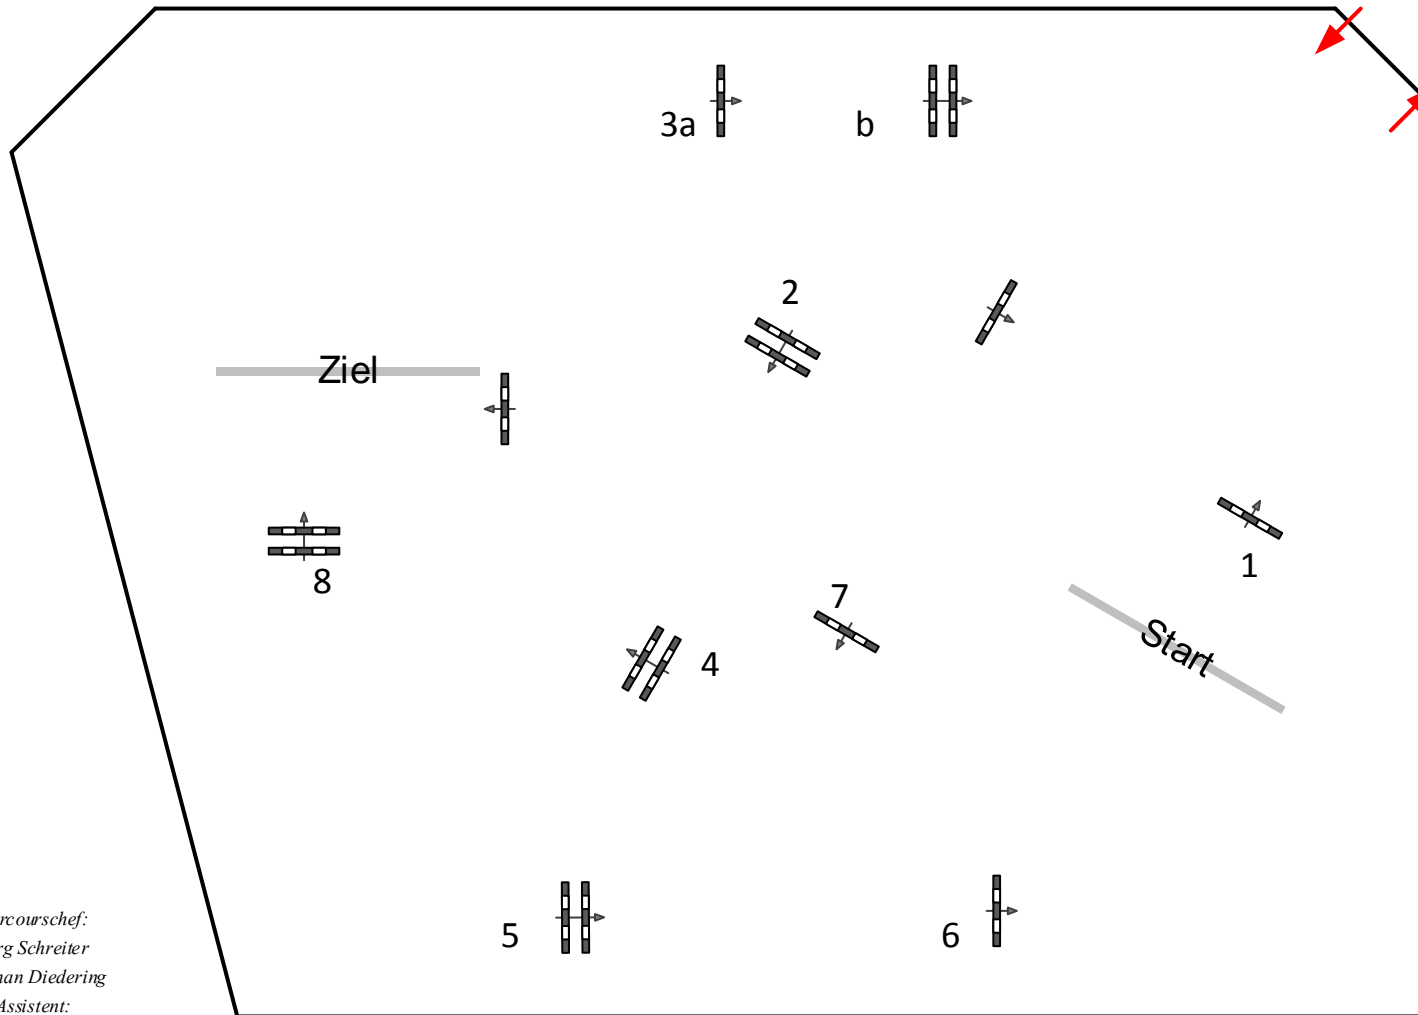

Crivitz 2018

Prüfung Nr.:

13

Stil-Spring-LP

Klasse: A*

Freitag, 15. September 2017

Richtverf.: A
LPO § 520,3a
RG / Art.
Höhe: 0,95 mtr.

Tempo: 350 m/Min.

Bahnlänge: 400 mtr.
Erlaubte Zeit: 69 sek.
Höchstzeit: 138 sek.

Hindernisse: 8
Sprünge: 9
Hindernisfehler: sek.
geschl. Hindernis:

1. Stechen über:

Bahnlänge: 0 mtr.
Erlaubte Zeit: 0 sek.
Höchstzeit: 0 sek.

Parcourschef:
Jörg Schreiter
Norman Diederich
Assistent:
Manuel Sarwatka

Richter