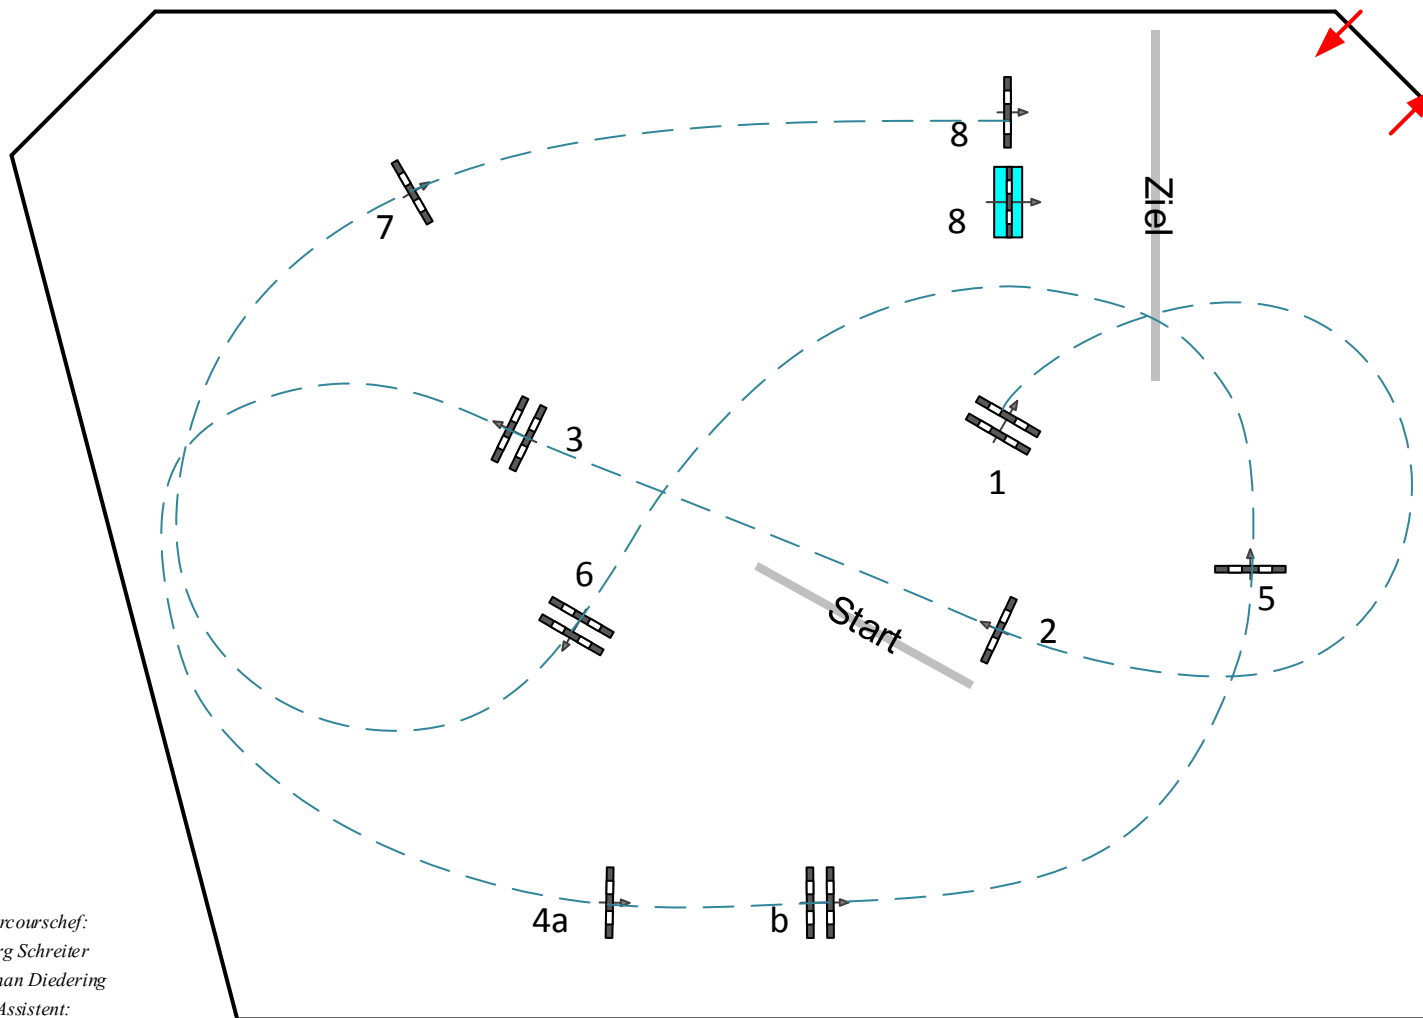

# Crivitz 2018

4

Prüfung Nr.:

Springpferde-LP

Klasse: A\*\*

Freitag, 15. September 2017

Richtverf.: A  
LPO § 363.1  
RG / Art.  
Höhe: 1,05 mtr.

Tempo: 350 m/Min.

Bahnlänge: 390 mtr.  
Erlaubte Zeit: 67 sek.  
Höchstzeit: 134 sek.

Hindernisse: 8  
Sprünge: 9  
Hindernisfehler: sek.  
geschl. Hindernis:

1. Stechen über:

Bahnlänge: 0 mtr.  
Erlaubte Zeit: 0 sek.  
Höchstzeit: 0 sek.

Parcourschef:  
Jörg Schreiter  
Norman Diederich  
Assistent:  
Manuel Sarwatka

Richter