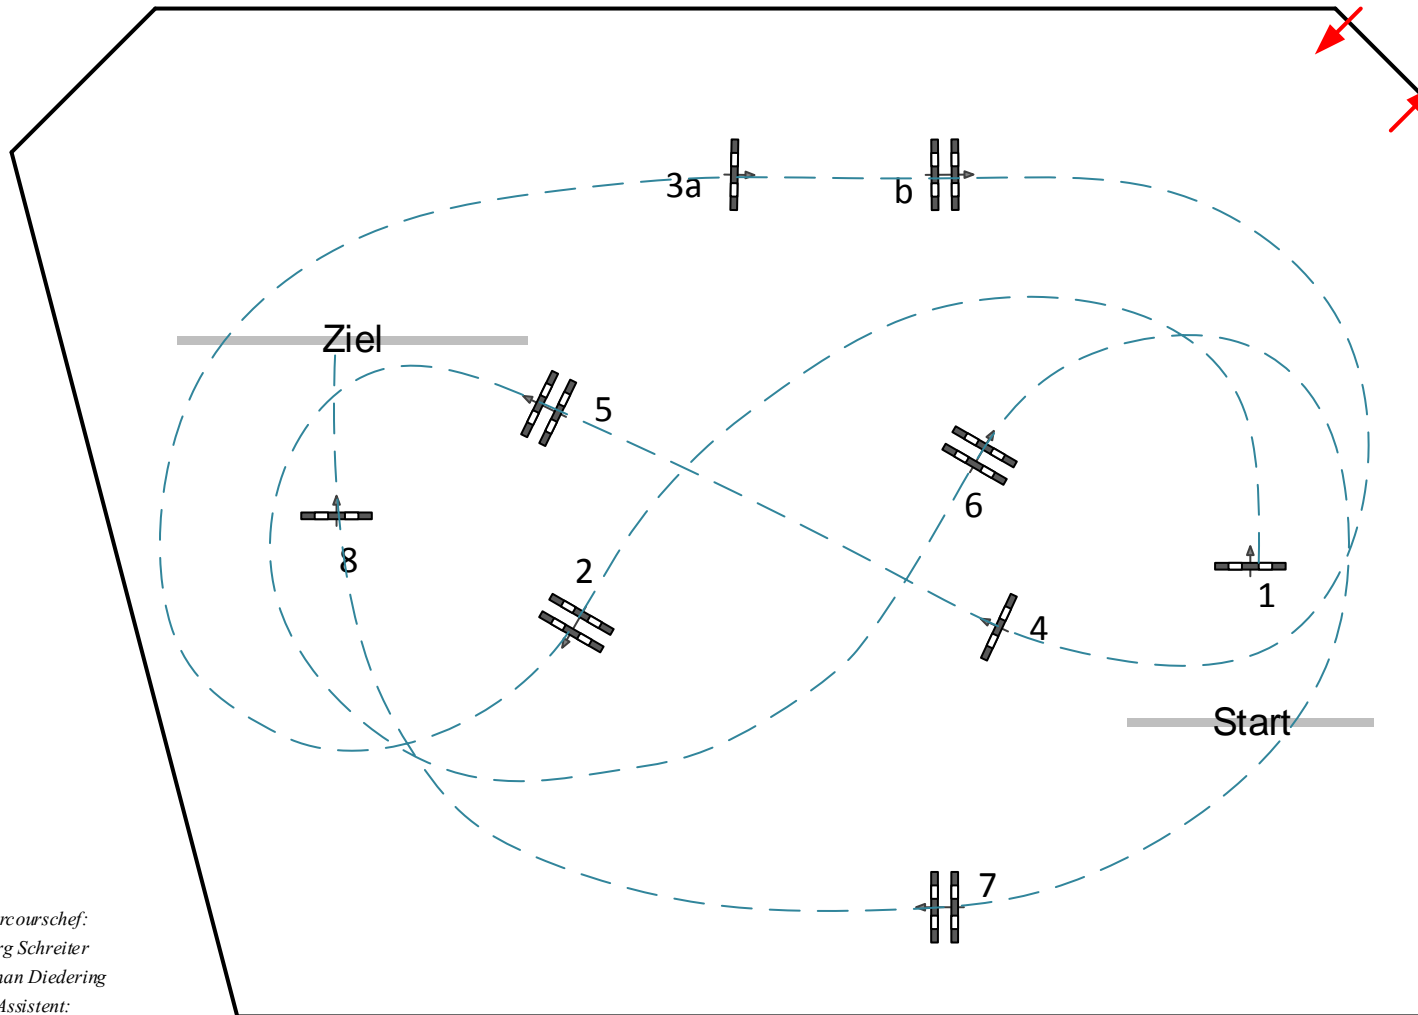

Crivitz 2018

Prüfung Nr.:

3

Springpferde-LP

Klasse: A**

Freitag, 15. September 2017

Richtverf.: A
LPO § 363.1
RG / Art.
Höhe: 1,05 mtr.

Tempo: 350 m/Min.

Bahnlänge: 430 mtr.
Erlaubte Zeit: 74 sek.
Höchstzeit: 148 sek.

Hindernisse: 8
Sprünge: 9
Hindernisfehler: sek.
geschl. Hindernis:

1. Stechen über:

Bahnlänge: 0 mtr.
Erlaubte Zeit: 0 sek.
Höchstzeit: 0 sek.

Parcourschef:
Jörg Schreiter
Norman Diederich
Assistent:
Manuel Sarwatka

Richter