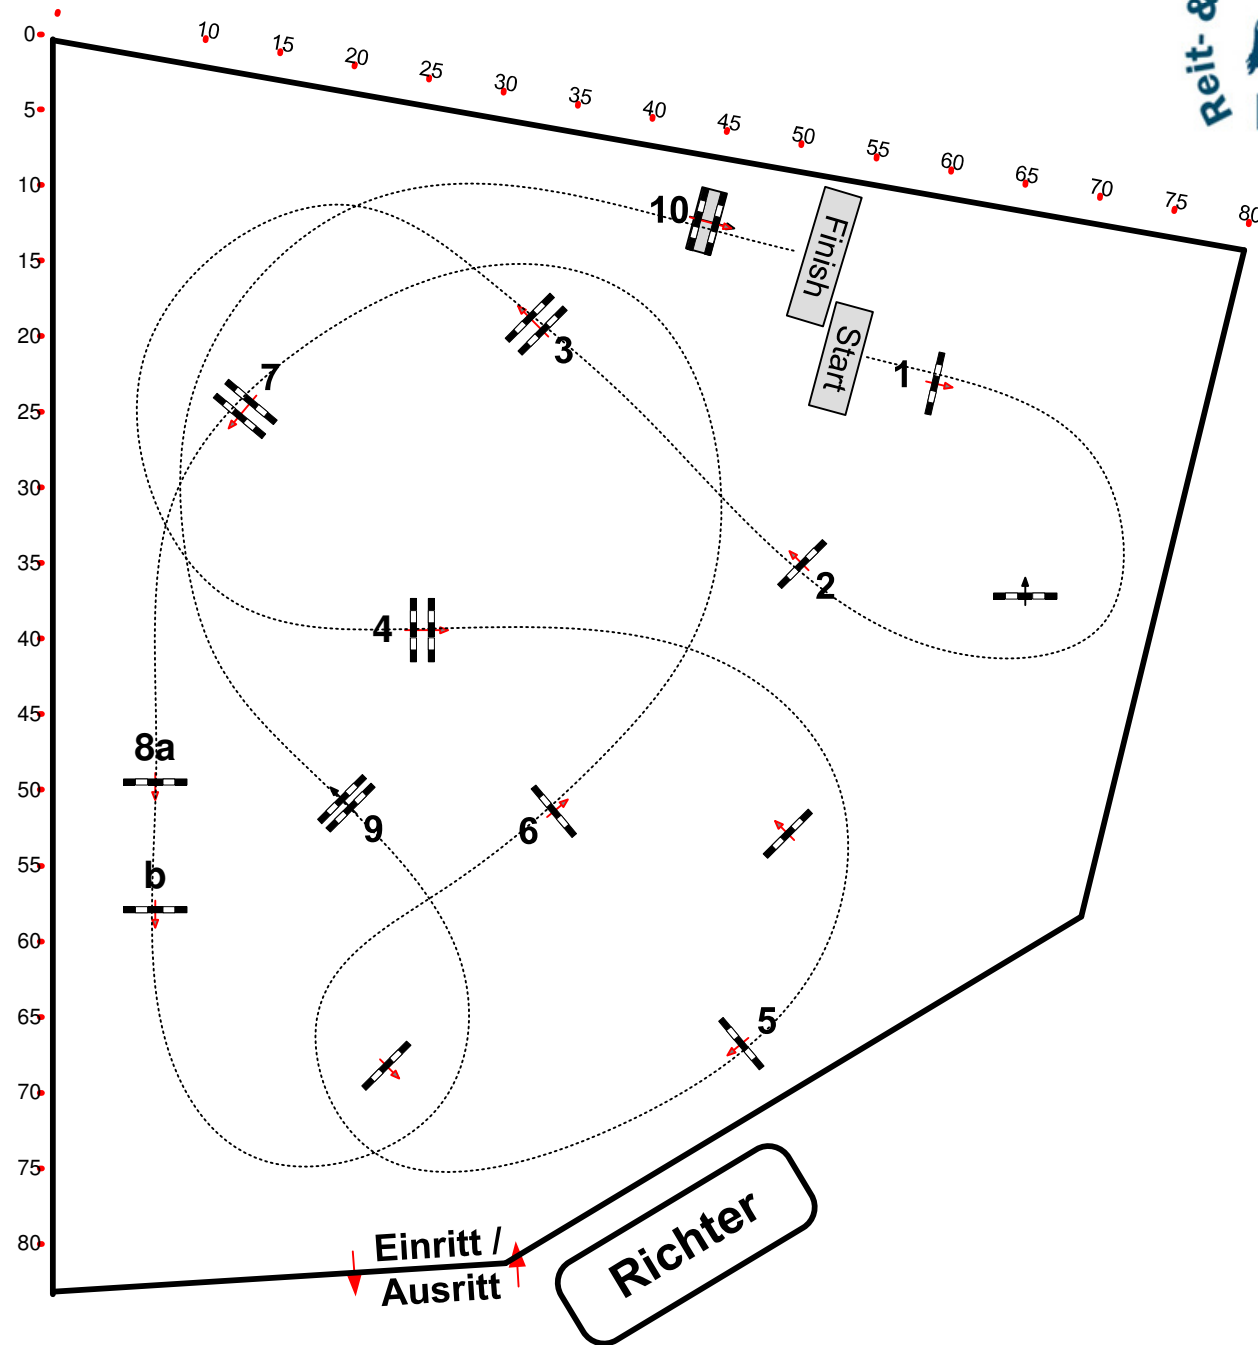

# 16. Schlossseeturnier Alt Zeschdorf

Prüfung Nr.: **07**

Nationale Tour

Spring-LP m. Zeitwertung

Klasse: L

Samstag, 16. Juni 2018

Richtverf.: A  
LPO § 501,A1  
RG / Art.  
Höhe: 1,15 mtr.

Tempo: 350 m/Min.

Bahnlänge: 460 mtr.  
Erlaubte Zeit: 79 sek.  
Höchstzeit: 158 sek.

Hindernisse: 10  
Sprünge: 11  
Hindernisfehler:  
geschl. Hindernis: sek.

Course Designer  
Ralph Bieneck  
Anne Bretschneider