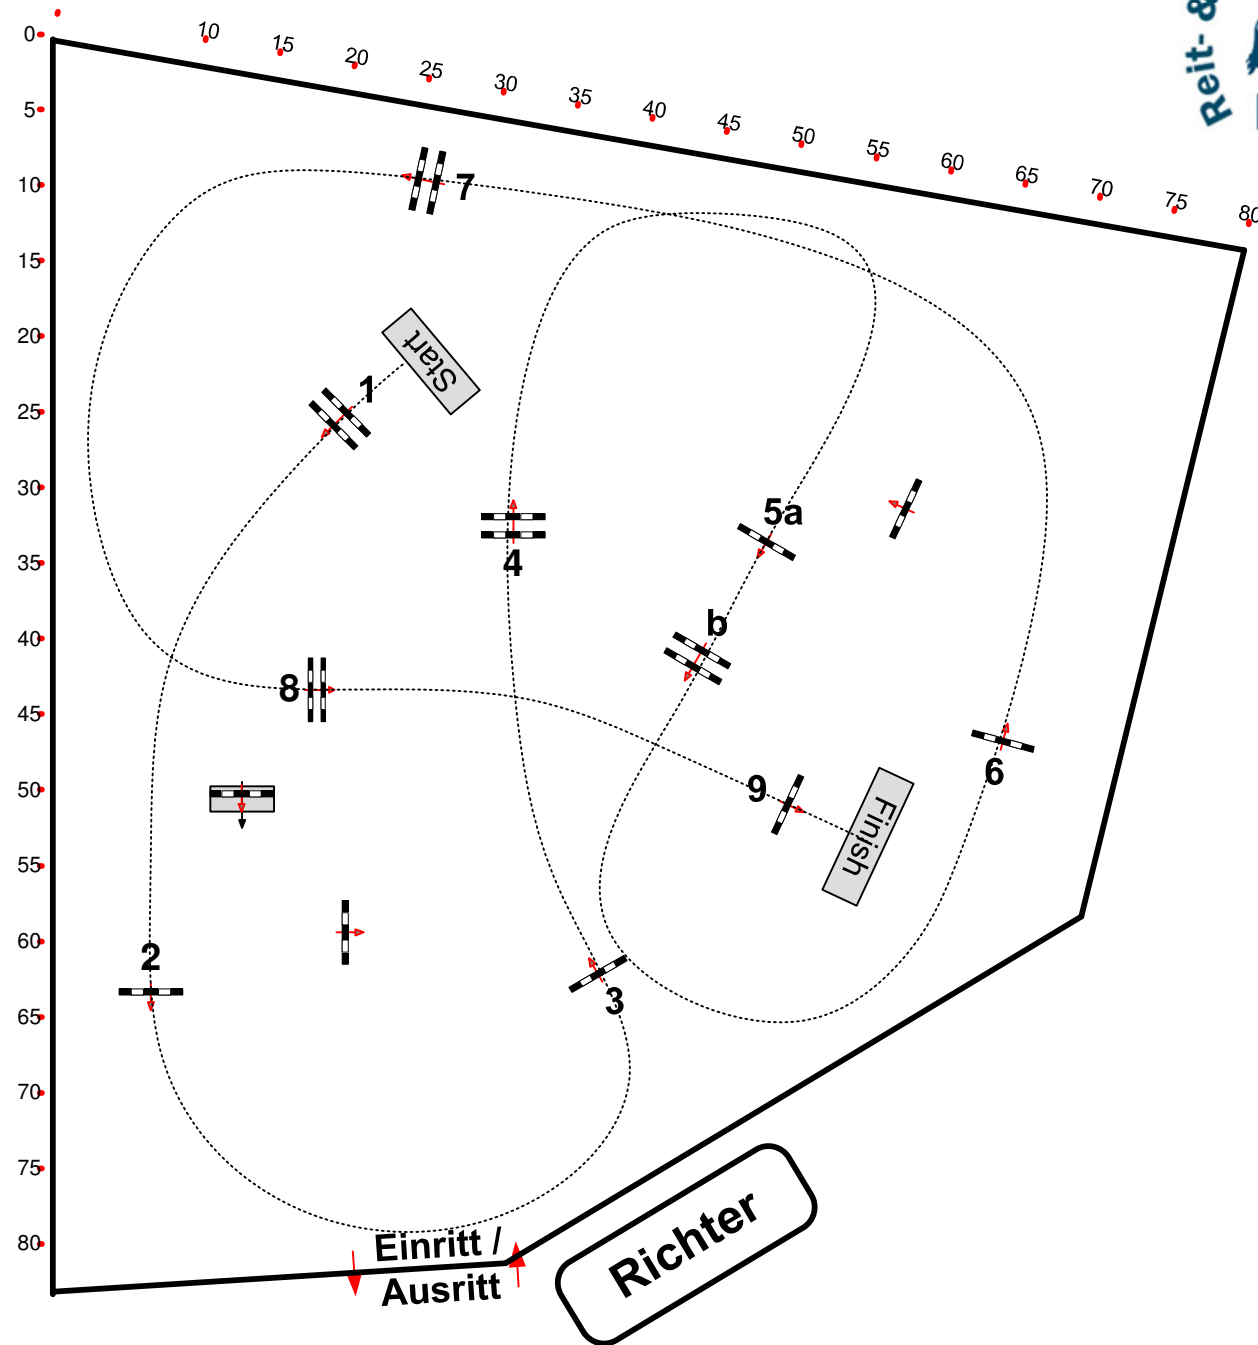

# 16. Schlosseeturnier Alt Zeschdorf

Prüfung Nr.: **01**

Nationale Tour

Springpferde-LP

Klasse: A\*\*

Sonntag, 17. Juni 2018

Richtverf.: A  
LPO § 363.1  
RG / Art.  
Höhe: 1,05 mtr.

Tempo: 350 m/Min.

Bahnlänge: 380 mtr.  
Erlaubte Zeit: 66 sek.  
Höchstzeit: 132 sek.

Hindernisse: 9  
Sprünge: 10  
Hindernisfehler:  
geschl. Hindernis: sek.

Course Designer  
Ralph Bieneck  
Anne Bretschneider