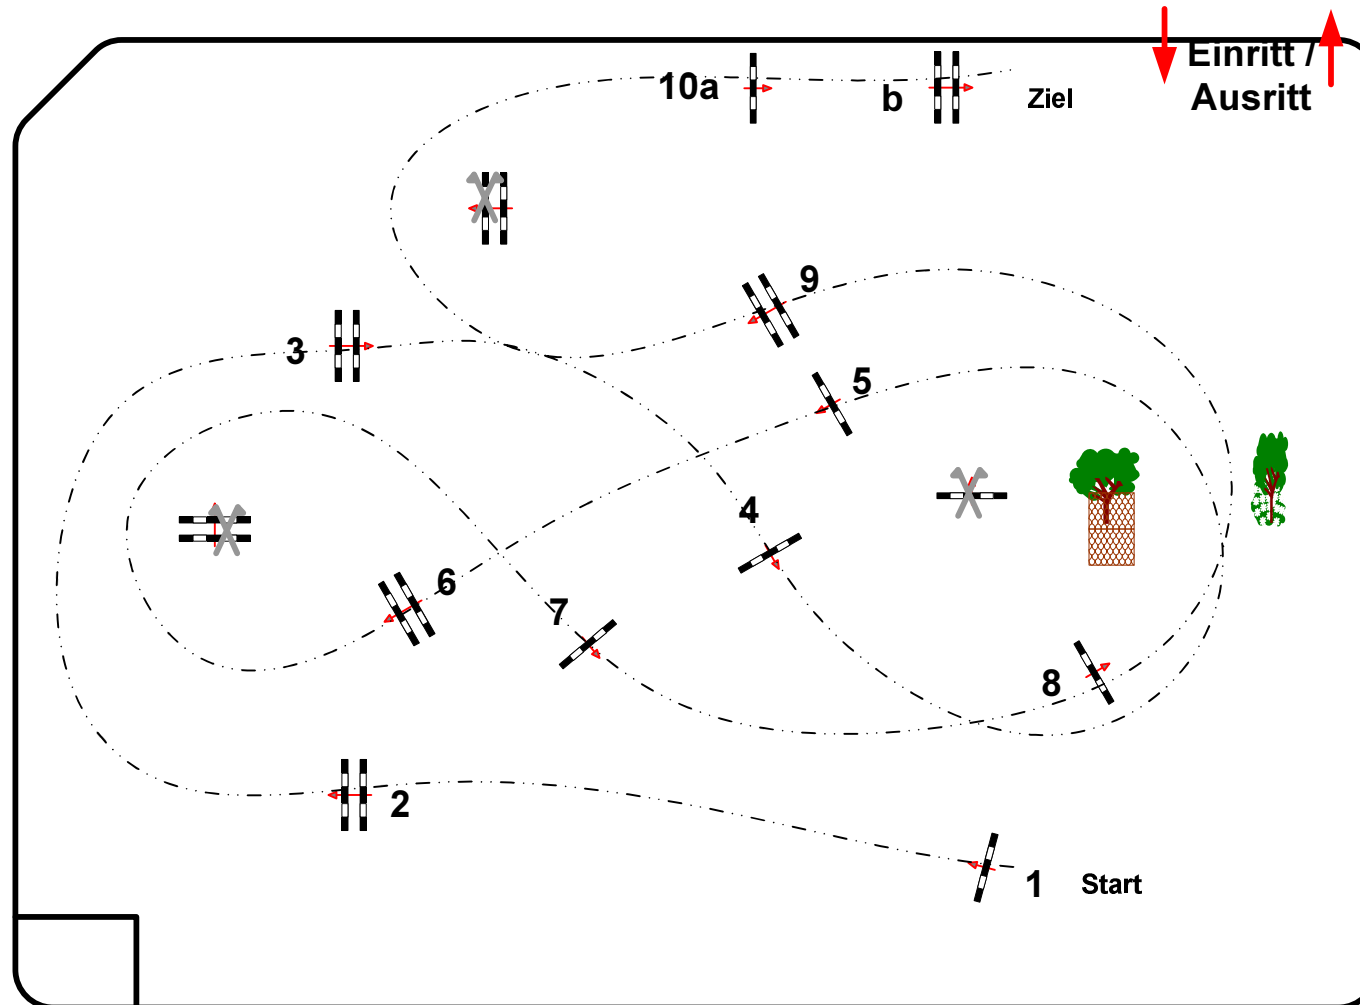

# Wustrow 2017

j Nr.: **9** Große Tour

Spring-LP m. Zeitwertung

Klasse: M\*\*

Sonntag, 4. Juni 2017

Beginn: 17:45 Uhr

Einritt / Ausritt

Richtverf.: A  
LPO § 501,A1  
RG / Art.  
Höhe: 1,35 mtr.

Tempo: 350 m/Min.

Bahnlänge: 470 mtr.  
Erlaubte Zeit: 81 sek.  
Höchstzeit: 162 sek.

Hindernisse: 10  
Sprünge: 11  
Hindernisfehler: sek.  
geschl. Hindernis:

Richter

Course Designer  
Erik Schubert  
Maren Kardel