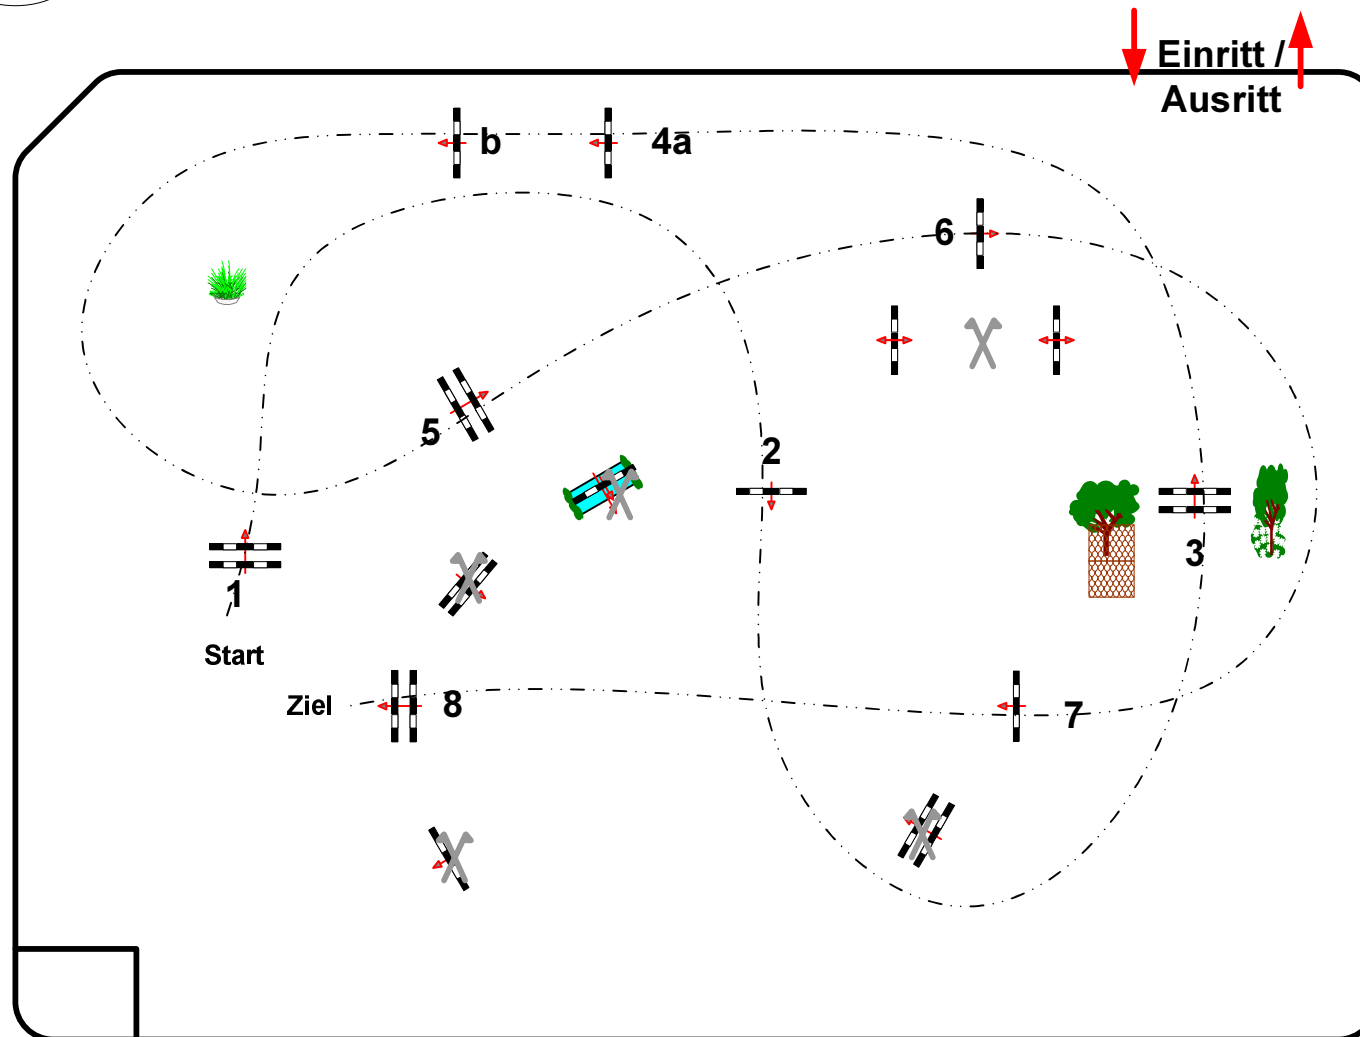

# Wustrow 2017

Jr.: **7** Kleine Tour

Stil-Spring-WB

Klasse: E

Montag, 5. Juni 2017

Beginn: 7:30 Uhr

Richtverf.: WBO  
LPO § WB 265  
RG / Art.  
Höhe: 0,85 mtr.

Tempo: 350 m/Min.

Bahnlänge: 410 mtr.  
Erlaubte Zeit: 71 sek.  
Höchstzeit: 142 sek.

Hindernisse: 8  
Sprünge: 9  
Hindernisfehler: sek.  
geschl. Hindernis:

Richter

Course Designer  
Erik Schubert  
Maren Kardel