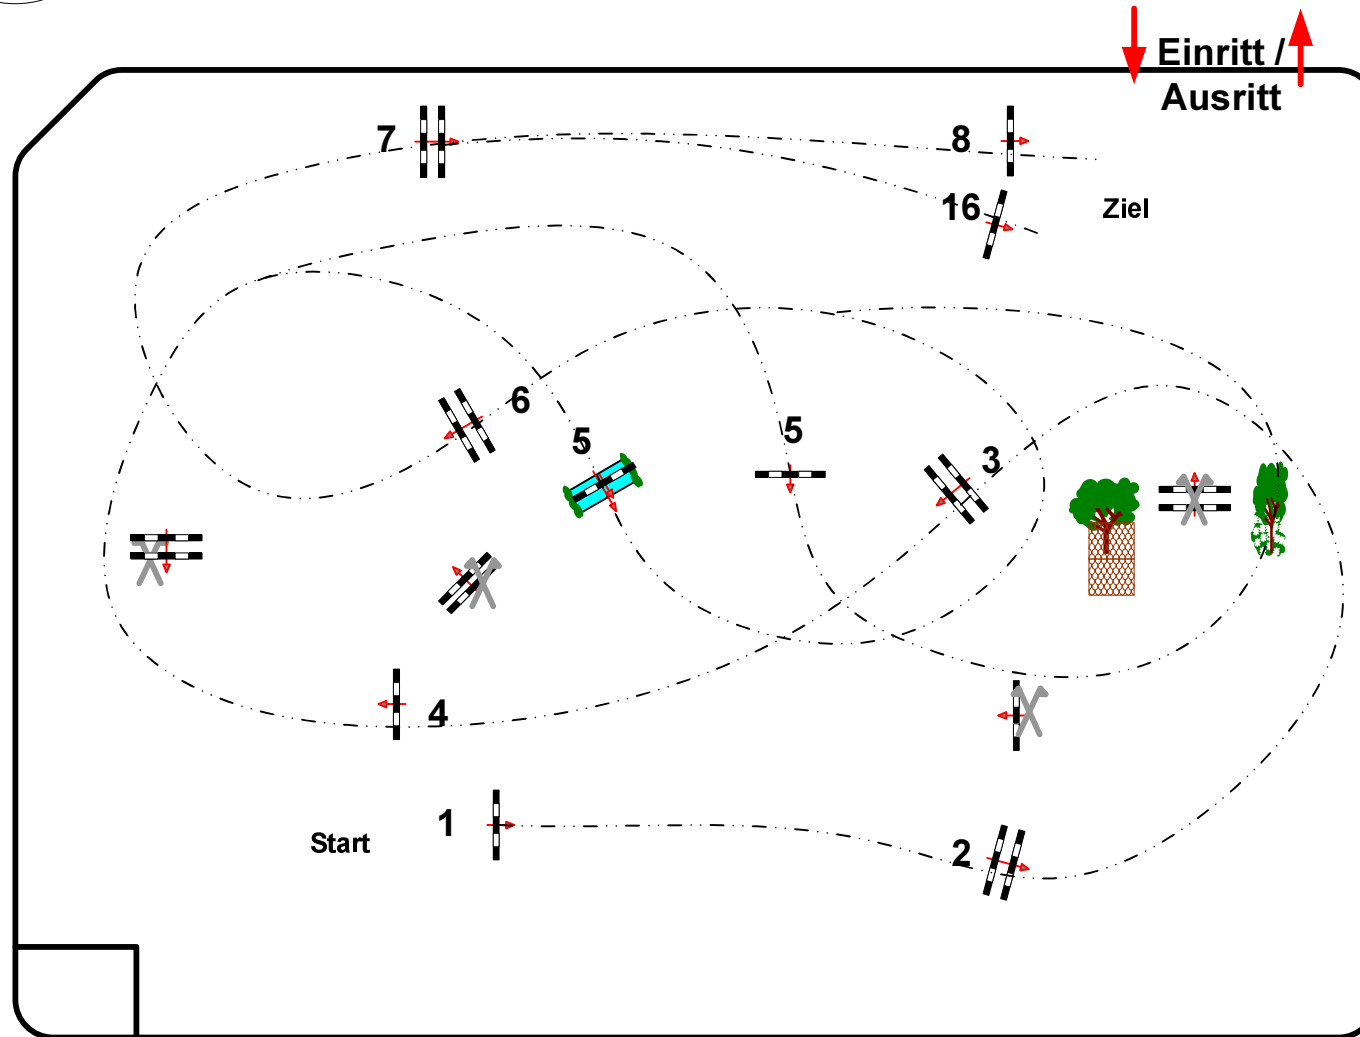

Wustrow 2017

J Nr.: **14** Große Tour

Punkte-Spring-LP

Klasse: M**

Montag, 5. Juni 2017

Beginn: 11:45 Uhr

Richtverf.: A
LPO § 524
RG / Art.
Höhe: 1,35 mtr.

Tempo: 350 m/Min.

Bahnlänge: 405 mtr.
Erlaubte Zeit: 70 sek.
Höchstzeit: 140 sek.

Hindernisse: 8
Sprünge: 8
Hindernisfehler: sek.
geschl. Hindernis:

Course Designer
Erik Schubert
Maren Kardel

Richter