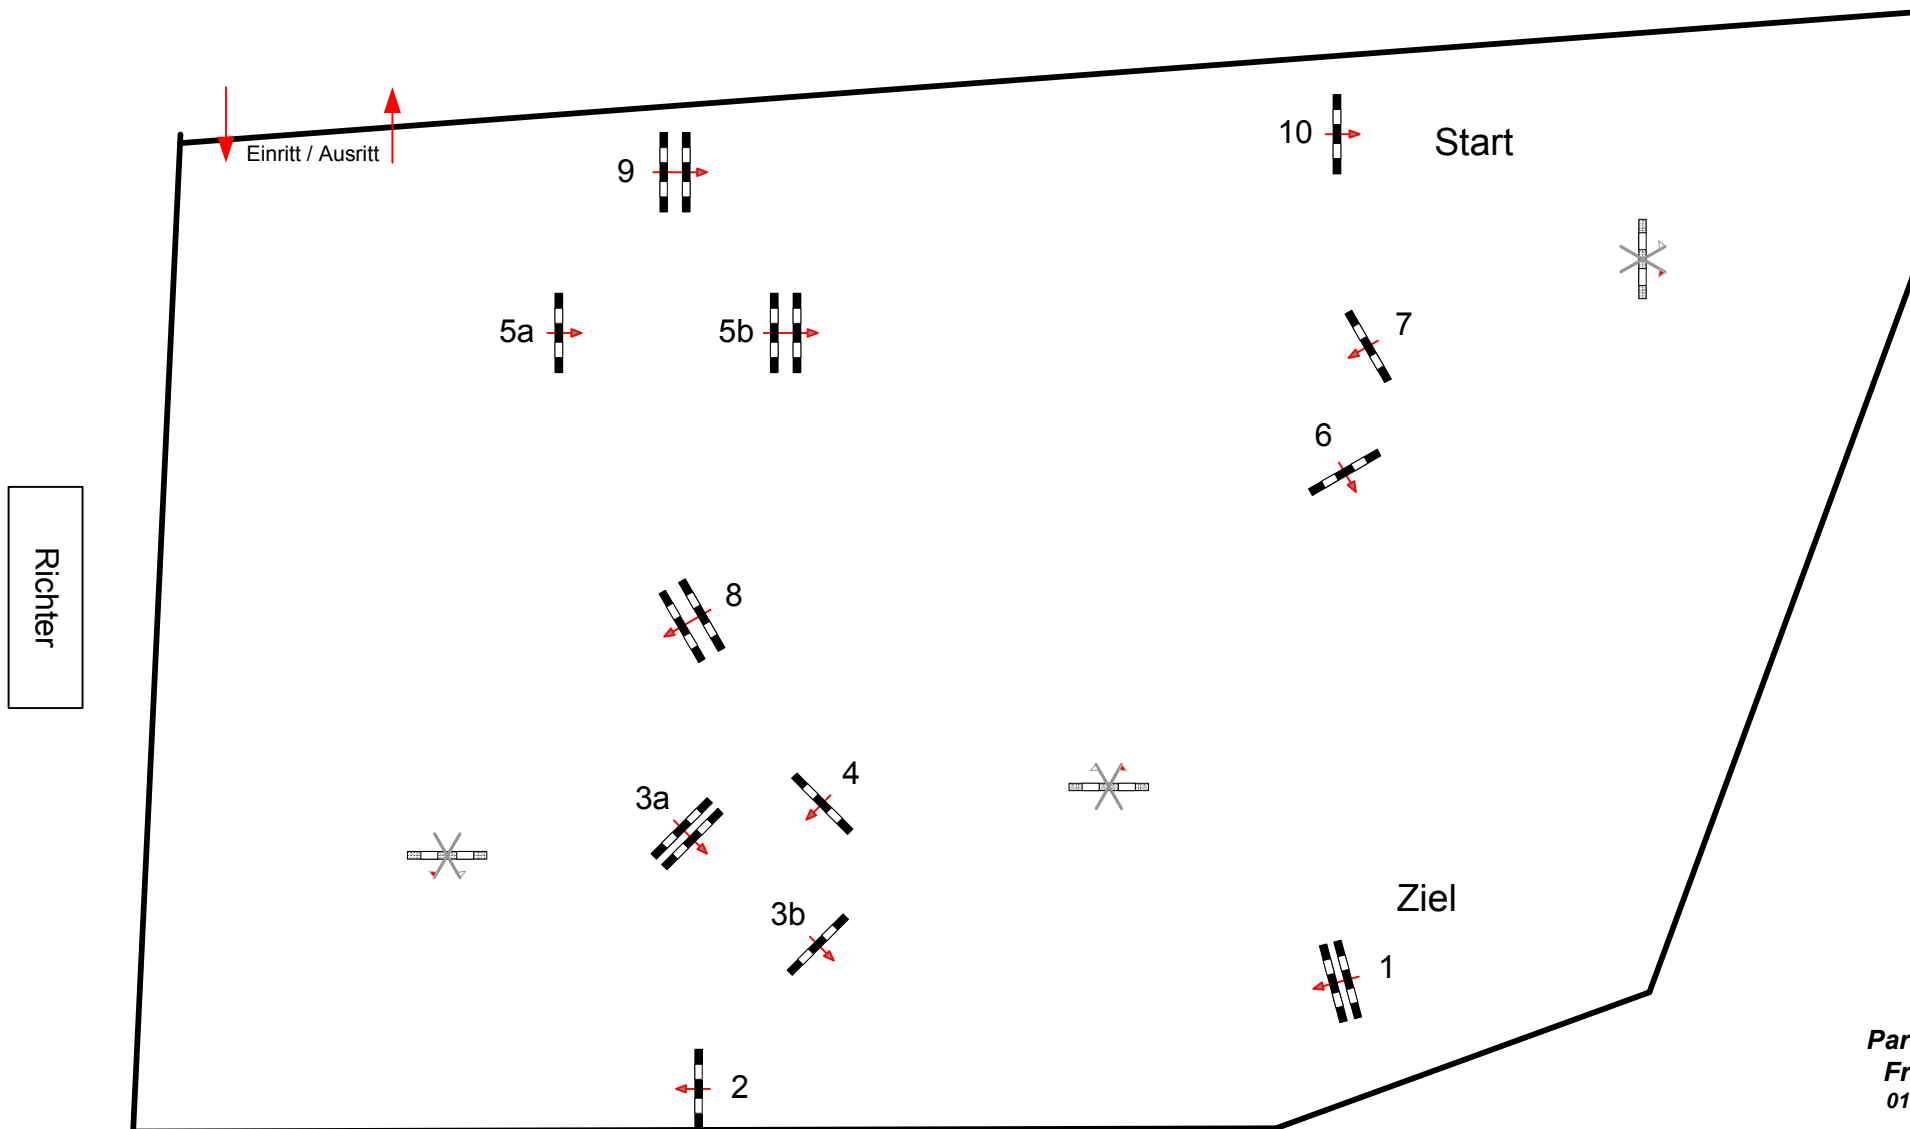

Viesecke 21.-23.07.2017

Prüfung Nr.: 18

Große Tour

Fehler/Zeit-Springen

Klasse: M**

Samstag, 22. Juli 2017

Beginn: 15:00 Uhr

Richtverf.: A
LPO § 501 A 1
FEI RG / Art.
Höhe: 1,35 mtr.

Tempo: 350 m/Min.
Bahnlänge: 440 mtr.
Erlaubte Zeit: 76 sek.
Höchstzeit: 152 sek.

Hindernisse: 10
Sprünge: 12
Hindernisfehler: sek.
Geschl. Hindernis:

1. Stechen über:
Bahnlänge: 0 mtr.
Erlaubte Zeit: 0 sek.
Höchstzeit: 0 sek.

2. Stechen über:
Bahnlänge: 0 mtr.
Erlaubte Zeit: 0 sek.
Höchstzeit: 0 sek.

Parcourschef
Fred Jäger
01735770577