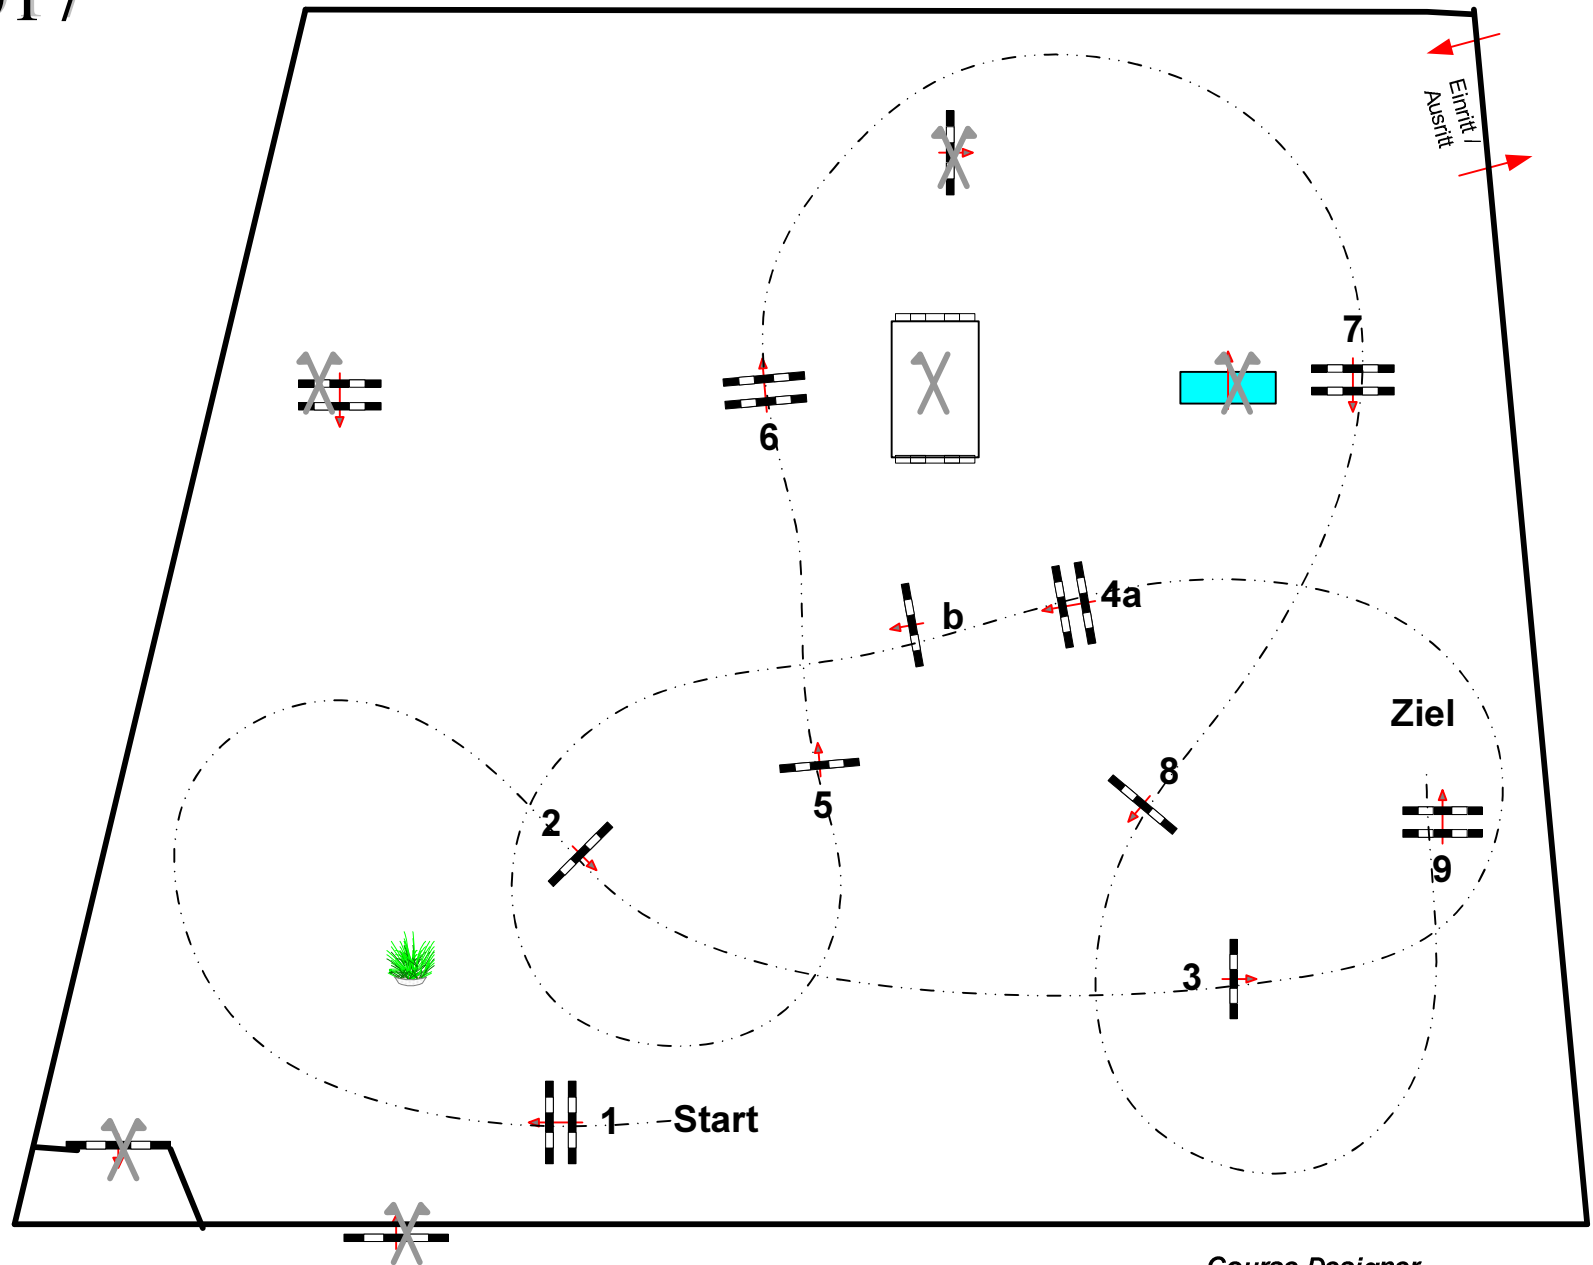

§ 501,A1

Art.

≥: 1,15 mtr.

po: 350 m/Min.

länge: 400 mtr.

lbte Zeit: 69 sek.

stzeit: 138 sek.

ernisse: 9

nge: 10

ernisfehler: sek.

hl. Hindernis:

Richter

Course Designer
Erik Schubert
Ralph Bieneck