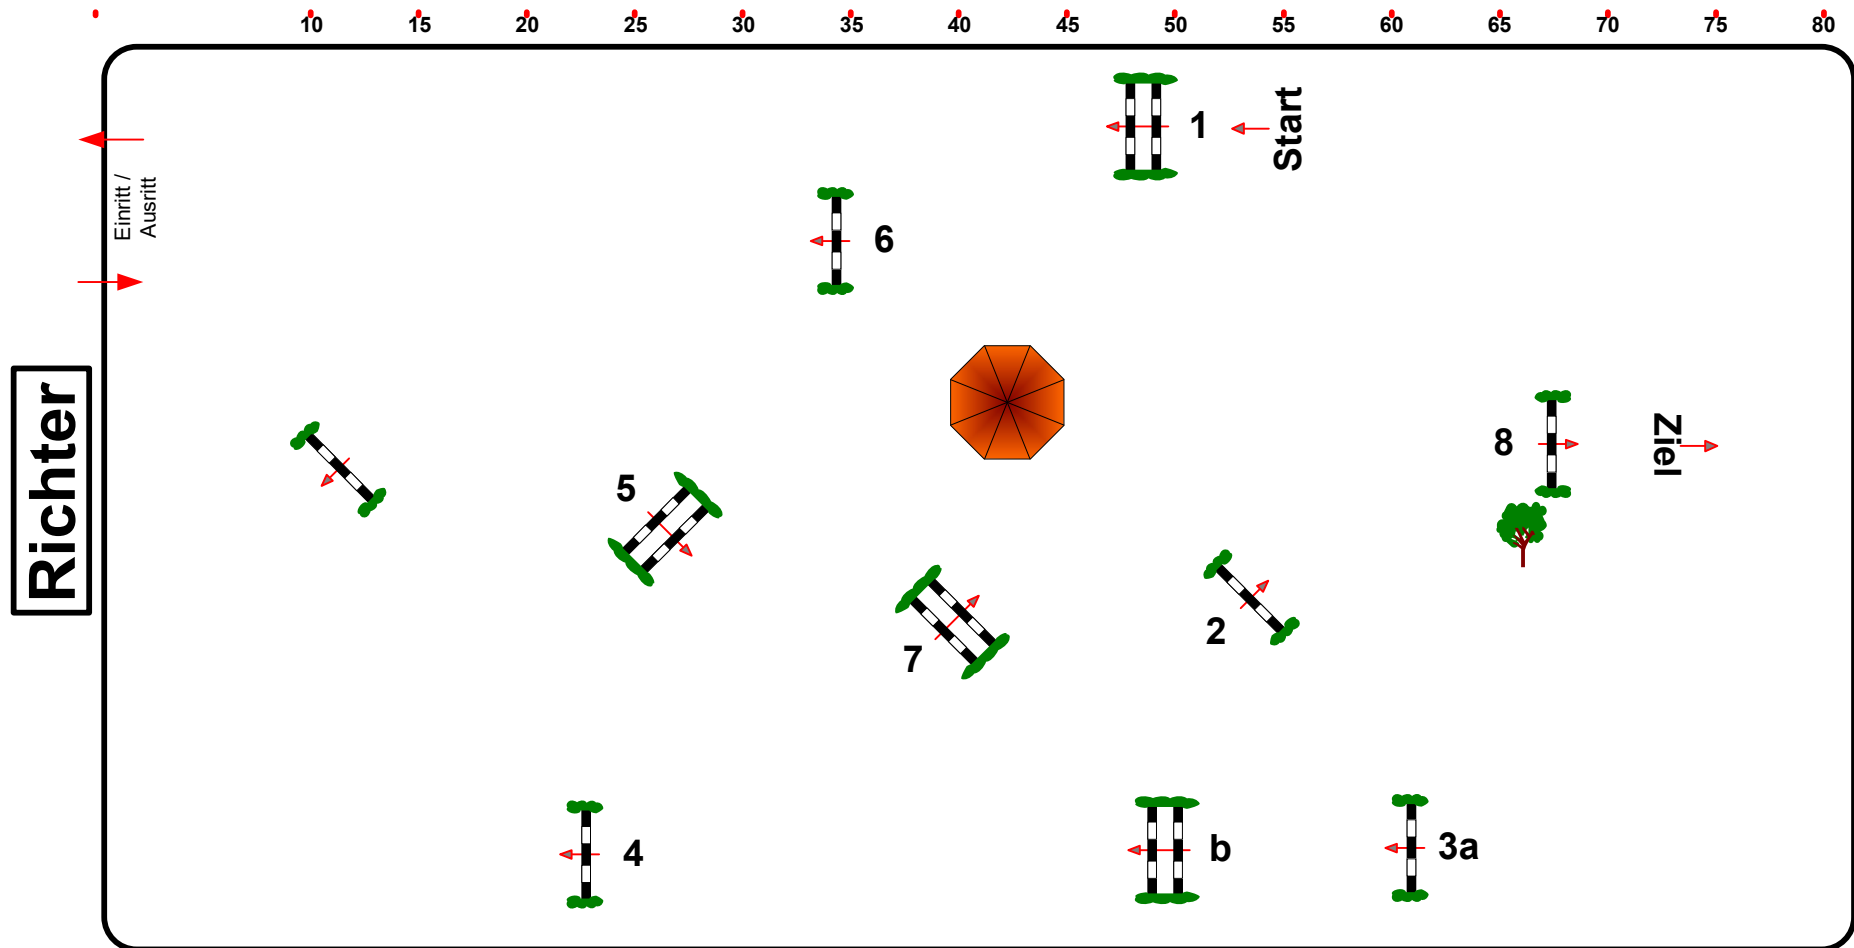

# Luckau 2017

Prüfung Nr.:

2

Stil-Spring-LP

Klasse: A\*

Sonntag, 30. April 2017

Richtverf.: A  
LPO § 520,3a  
FEI RG / Art.  
Höhe: 0,95 mtr.

Tempo: 350 m/Min.  
Bahnlänge: 390 mtr.  
Erlaubte Zeit: 67 sek.  
Höchstzeit: 134 sek.

Hindernisse: 8  
Sprünge: 9  
Hindernisfehler: sek.  
Geschl. Hindernis:

Course Designer  
Ralph Bieneck  
0173/2408999