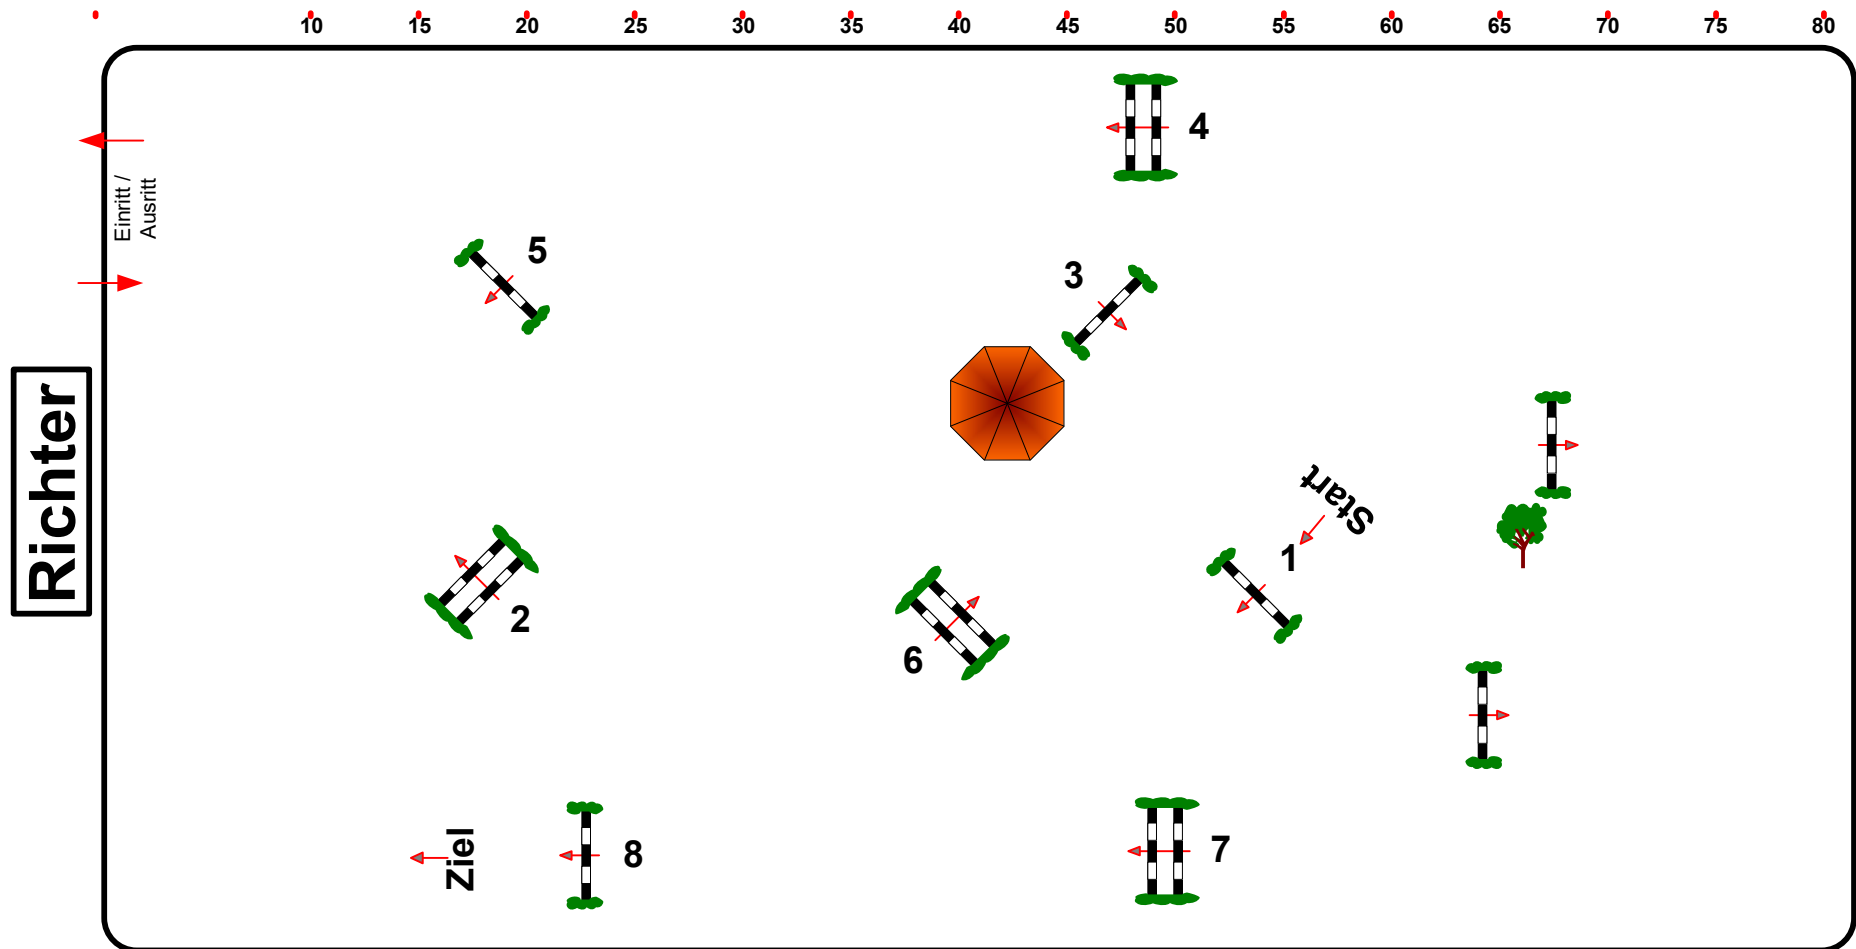

Luckau 2017

Prüfung Nr.:

1

Stil-Spring-LP

Klasse: E

Sonntag, 30. April 2017

Richtverf.: A
LPO § 520,3a
FEI RG / Art.
Höhe: 0,85 mtr.

Tempo: 350 m/Min.
Bahnlänge: 350 mtr.
Erlaubte Zeit: 60 sek.
Höchstzeit: 120 sek.

Hindernisse: 8
Sprünge: 8
Hindernisfehler: sek.
Geschl. Hindernis:

Course Designer
Ralph Bieneck
0173/2408999