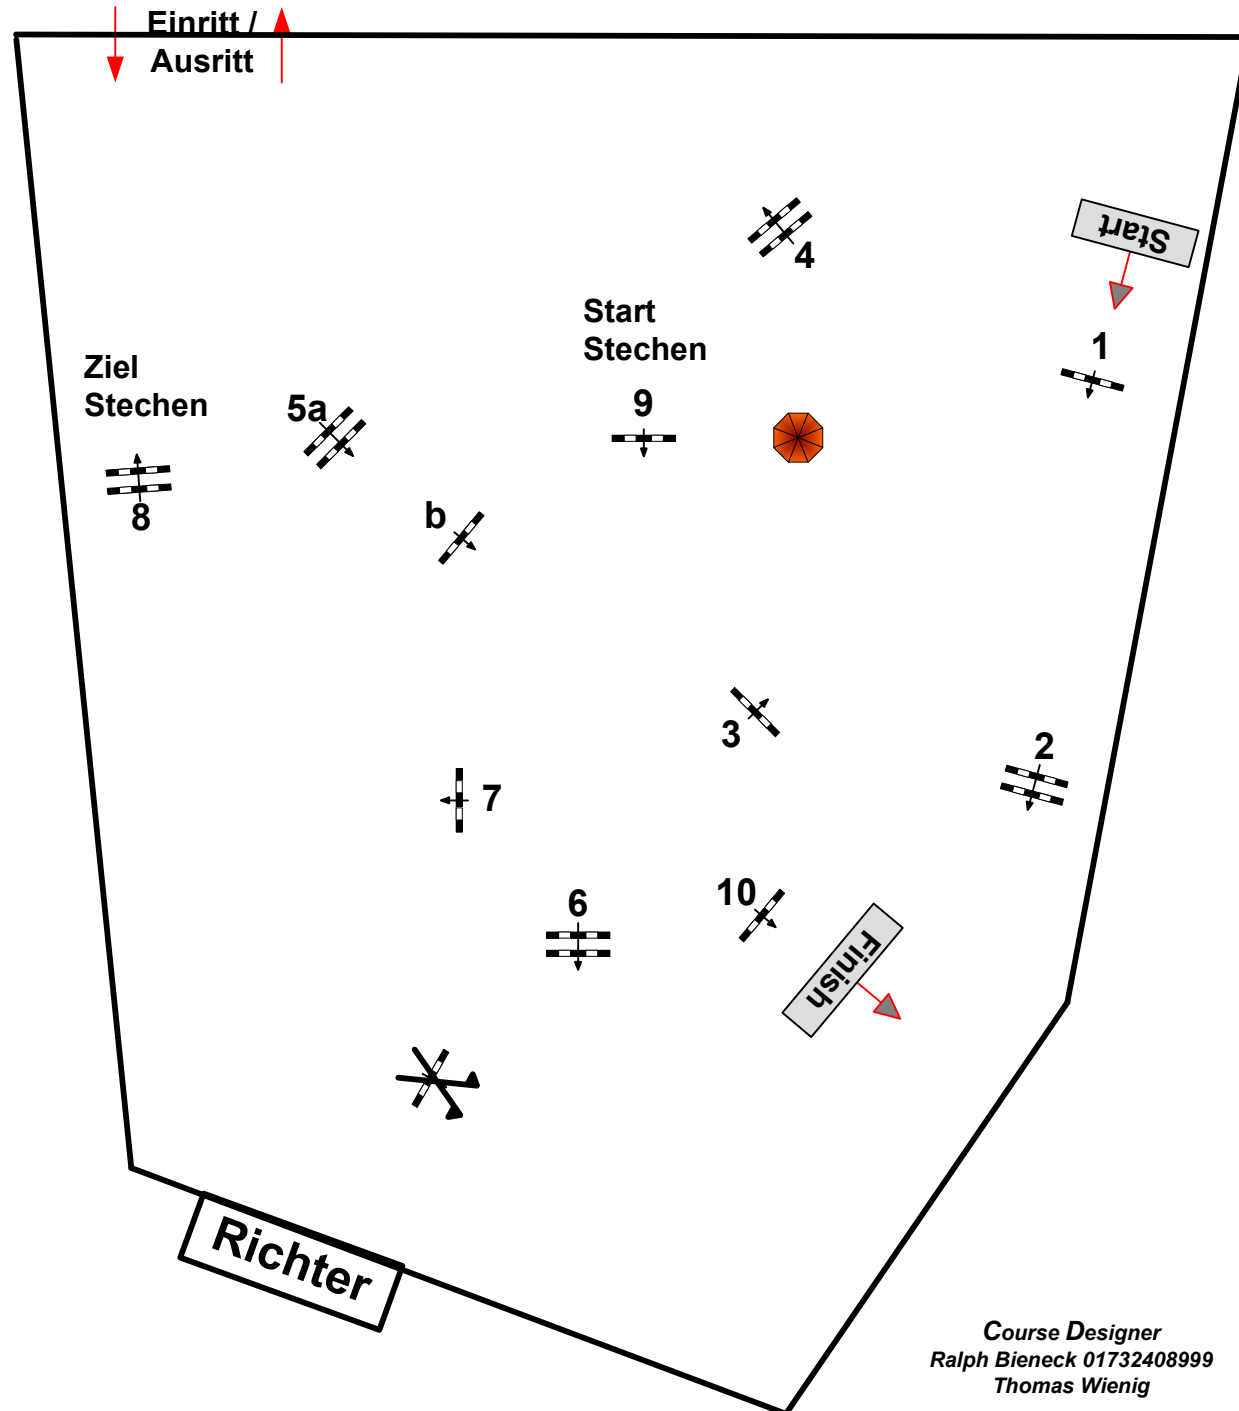

Gallinchen 2017

Prüfung Nr.:

15

Kleine Tour

Spring-LP m. Stechen

Klasse: L

Samstag, 29. Juli 2017

Richtverf.: B
LPO § 501,B1
RG / Art.
Höhe: 1,15 mtr.

Tempo: 350 m/Min.

Bahnlänge: 400 mtr.
Erlaubte Zeit: 69 sek.
Höchstzeit: 138 sek.

Hindernisse: 10
Sprünge: 11
Hindernisfehler: sek.
geschl. Hindernis:

1. Stechen über:

-9-4-5a-5b-6-7-8-

Bahnlänge: 270 mtr.
Erlaubte Zeit: 47 sek.
Höchstzeit: 94 sek.