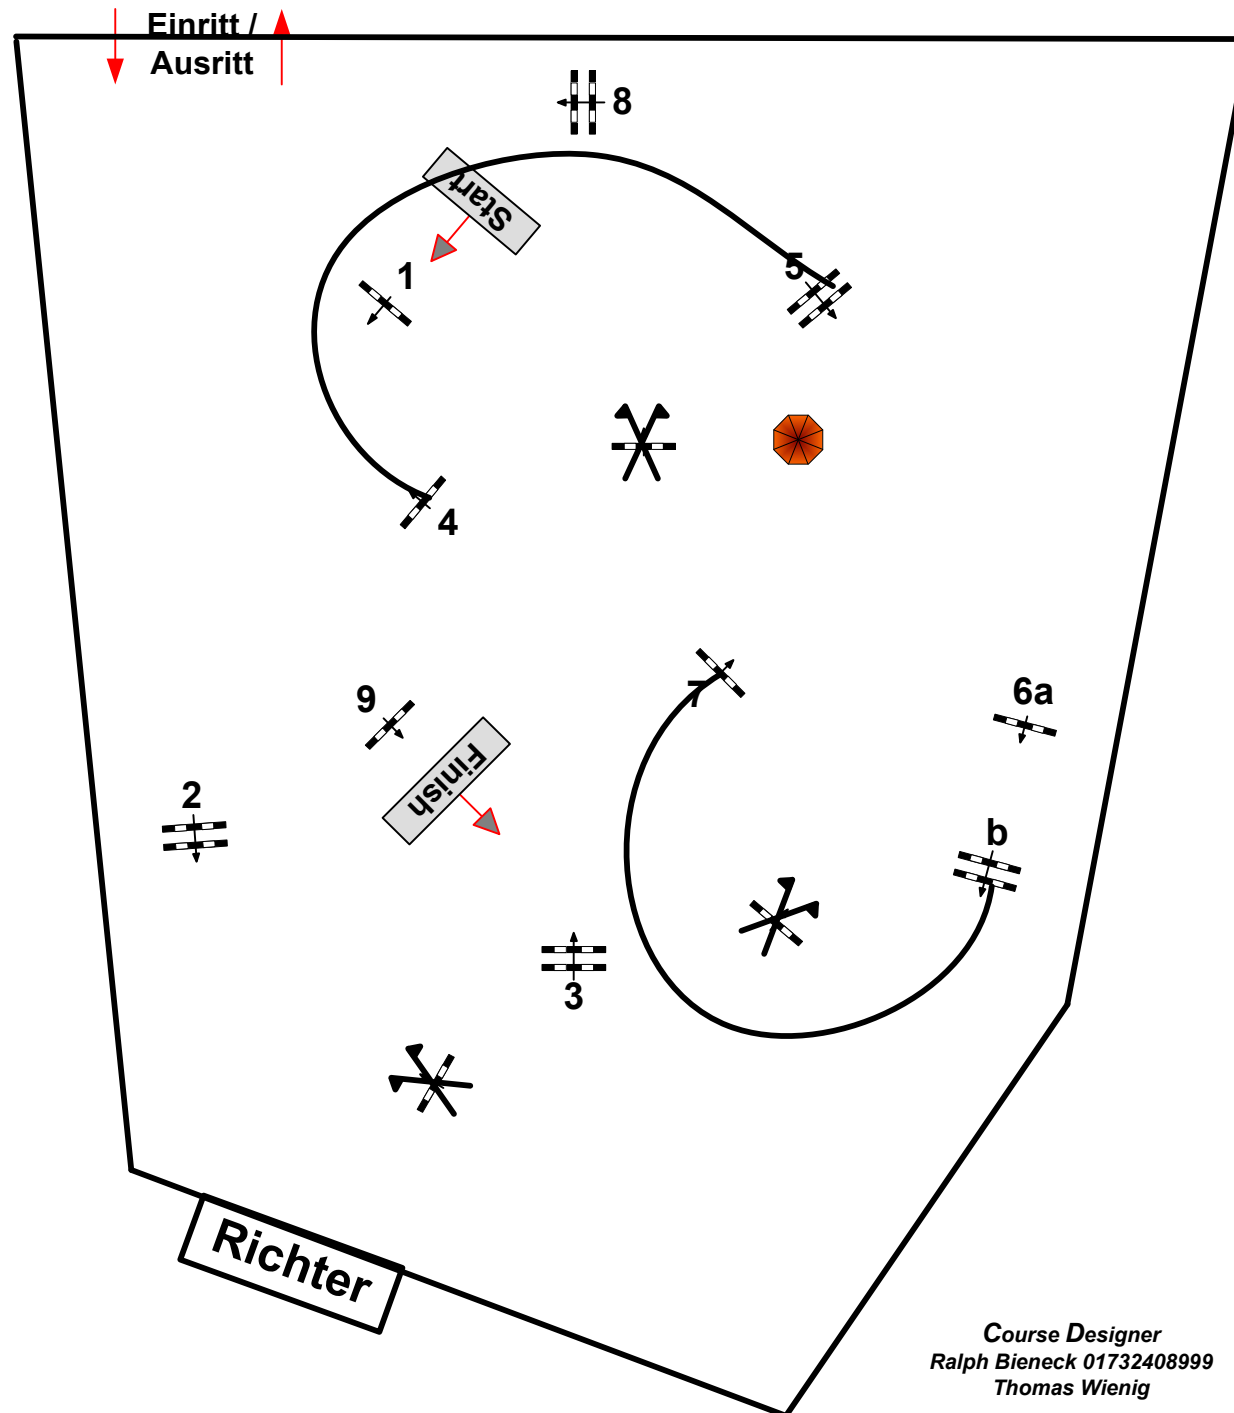

Gallinchen 2017

Prüfung Nr.: **14**

Kleine Tour

Stil-Spring-LP Weg & Zeit

Klasse: L

Samstag, 29. Juli 2017

Richtverf.: A
LPO § 520,3g
RG / Art.
Höhe: 1,15 mtr.

Tempo: 350 m/Min.

Bahnlänge: 380 mtr.
Erlaubte Zeit: 66 sek.
Höchstzeit: 132 sek.

Hindernisse: 9
Sprünge: 10
Hindernisfehler: sek.
geschl. Hindernis:

Course Designer
Ralph Bieneck 01732408999
Thomas Wienig