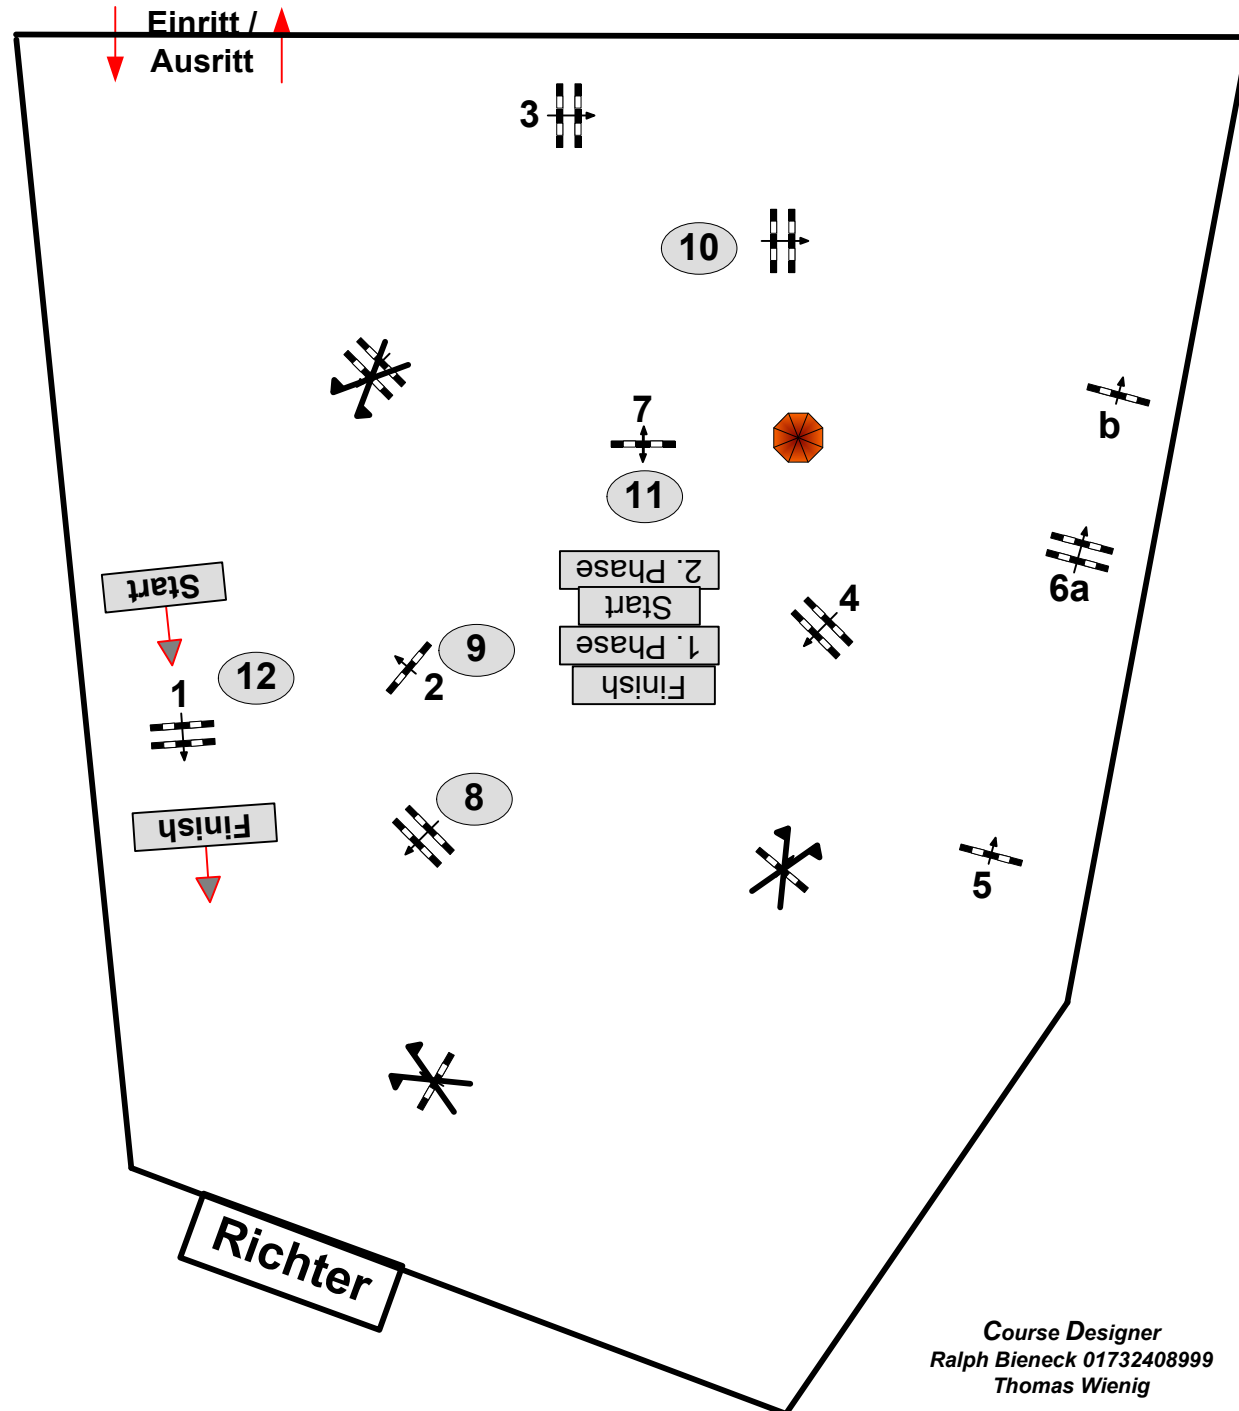

Gallinchen 2017

Prüfung Nr.: **13**

Kleine Tour

Zwei-Phasen-Spring-LP

Klasse: A**

Samstag, 29. Juli 2017

Richtverf.: A
LPO § 525.1
RG / Art.
Höhe: 1,05 mtr.

Tempo: 350 m/Min.

Bahnlänge: 320 mtr.
Erlaubte Zeit: 55 sek.
Höchstzeit: 110 sek.

Hindernisse: 7
Sprünge: 8
Hindernisfehler: sek.
geschl. Hindernis:

2. Phase über:
8 bis 12

Bahnlänge: 270 mtr.
Erlaubte Zeit: 47 sek.
Höchstzeit: 94 sek.