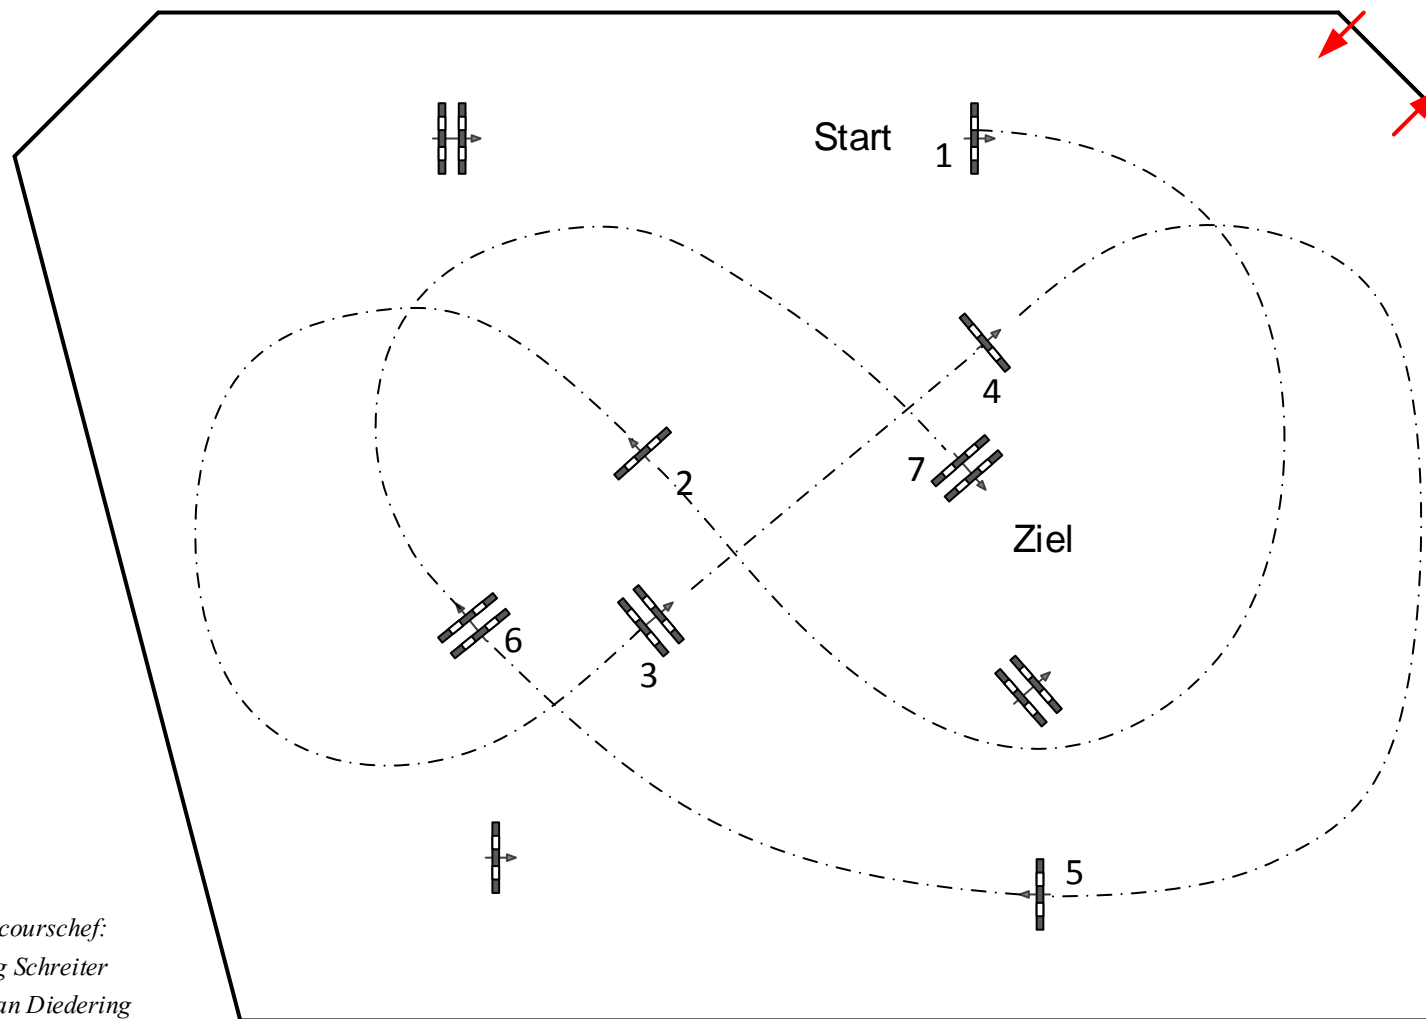

# Crivitz 2017

Prüfung Nr.:

29

Stil-Spring-LP

Klasse: E

Freitag, 15. September 2017

Richtverf.: WBO  
LPO §  
RG / Art.  
Höhe: 0,85 mtr.

Tempo: 350 m/Min.

Bahnlänge: 390 mtr.  
Erlaubte Zeit: 67 sek.  
Höchstzeit: 134 sek.

Hindernisse: 7  
Sprünge: 7  
Hindernisfehler: sek.  
geschl. Hindernis:

1. Stechen über:

Bahnlänge: 0 mtr.  
Erlaubte Zeit: 0 sek.  
Höchstzeit: 0 sek.

2. Stechen über:

Bahnlänge: 0 mtr.  
Erlaubte Zeit: 0 sek.  
Höchstzeit: 0 sek.

Parcourschef:  
Jörg Schreier  
Norman Diederling

Richter