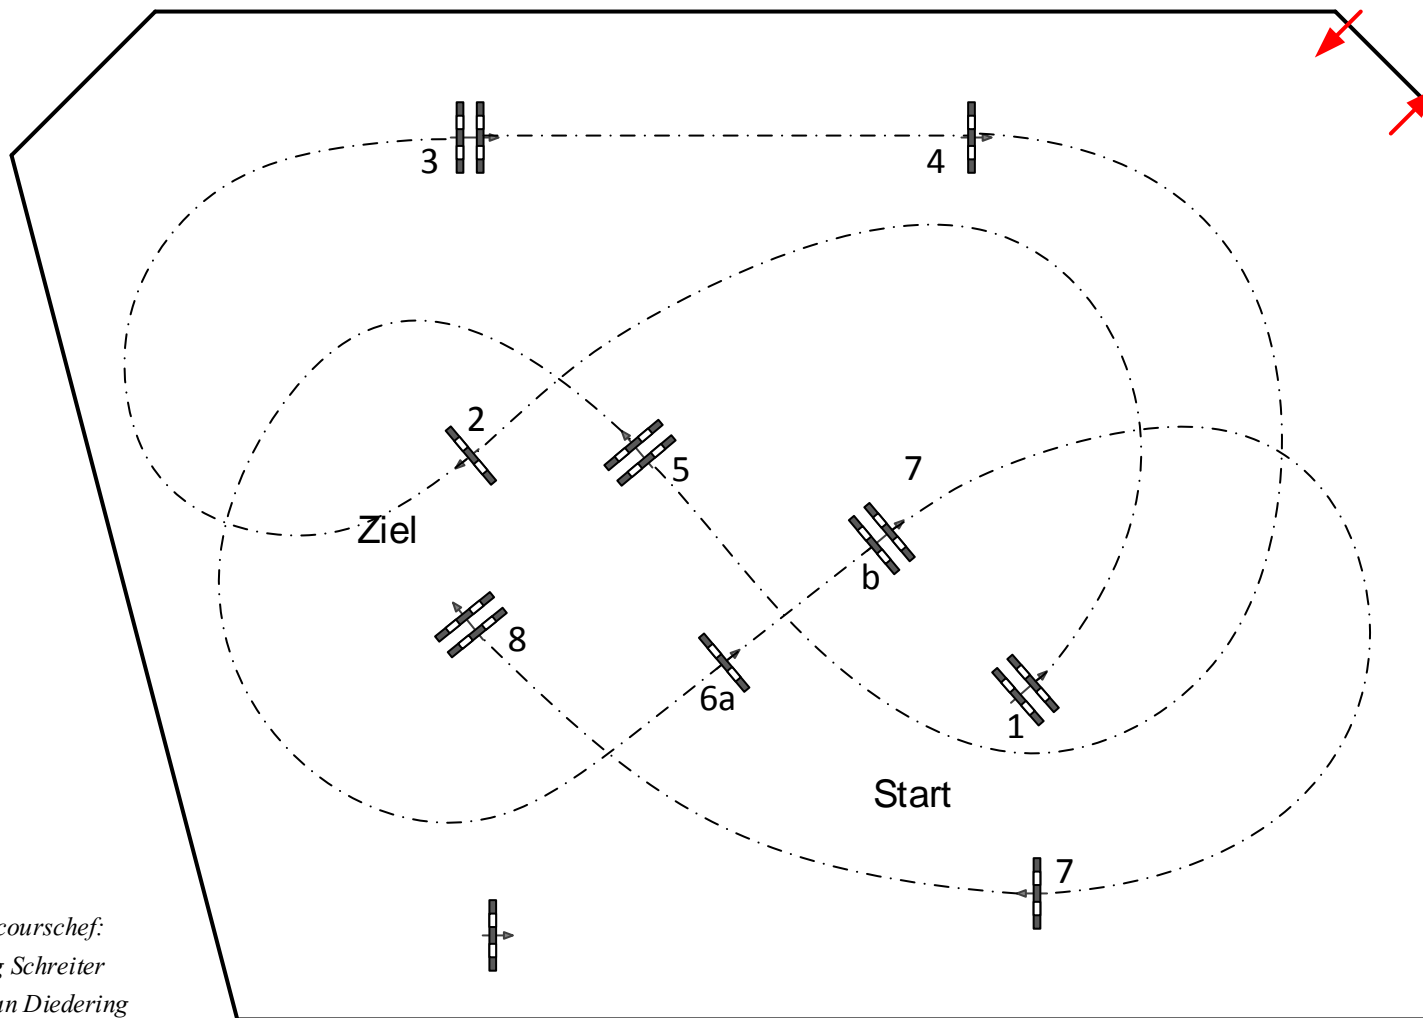

Crivitz 2017

Prüfung Nr.:

13

Stil-Spring-LP

Klasse: A*

Freitag, 15. September 2017

Richtverf.: A
LPO § 520,3a
RG / Art.
Höhe: 0,95 mtr.

Tempo: 350 m/Min.

Bahnlänge: 430 mtr.
Erlaubte Zeit: 74 sek.
Höchstzeit: 148 sek.

Hindernisse: 8
Sprünge: 9
Hindernisfehler: sek.
geschl. Hindernis:

1. Stechen über:

Bahnlänge: 0 mtr.
Erlaubte Zeit: 0 sek.
Höchstzeit: 0 sek.

2. Stechen über:

Bahnlänge: 0 mtr.
Erlaubte Zeit: 0 sek.
Höchstzeit: 0 sek.

Parcourschef:
Jörg Schreier
Norman Diederich

Richter