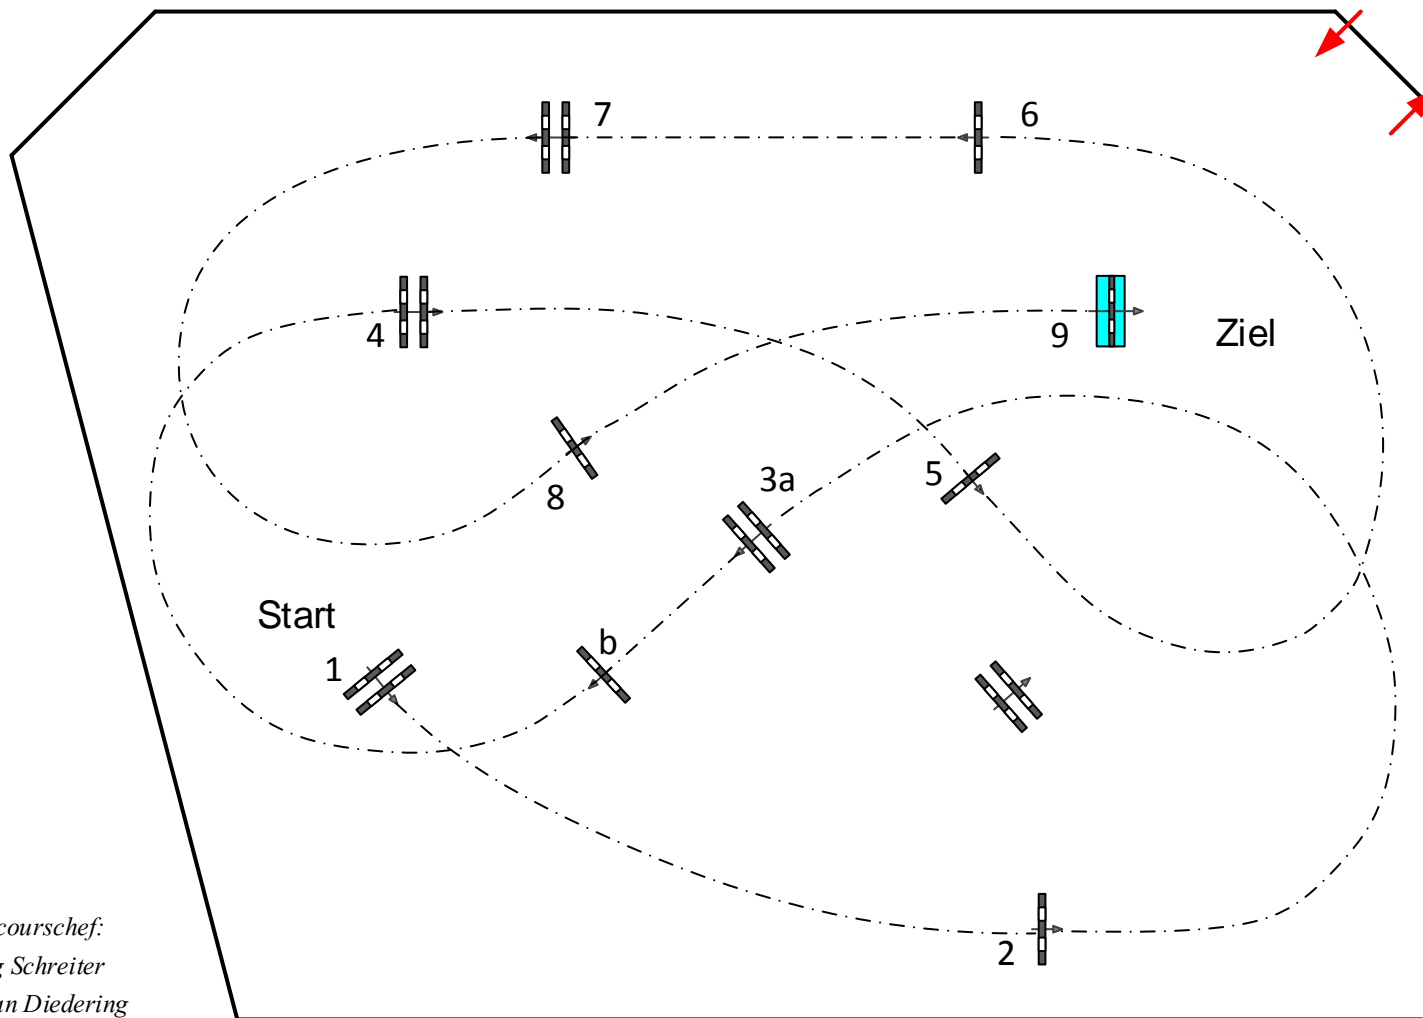

# Crivitz 2017

Prüfung Nr.:

5

Springpferde-LP

Klasse: A\*\*

Freitag, 15. September 2017

Richtverf.: A  
LPO § 363.1  
RG / Art.  
Höhe: 1,05 mtr.

Tempo: 350 m/Min.

Bahnlänge: 430 mtr.  
Erlaubte Zeit: 74 sek.  
Höchstzeit: 148 sek.

Hindernisse: 8  
Sprünge: 9  
Hindernisfehler: sek.  
geschl. Hindernis:

1. Stechen über:

Bahnlänge: 0 mtr.  
Erlaubte Zeit: 0 sek.  
Höchstzeit: 0 sek.

2. Stechen über:

Bahnlänge: 0 mtr.  
Erlaubte Zeit: 0 sek.  
Höchstzeit: 0 sek.

Parcourschef:  
Jörg Schreiter  
Norman Diederling

Richter