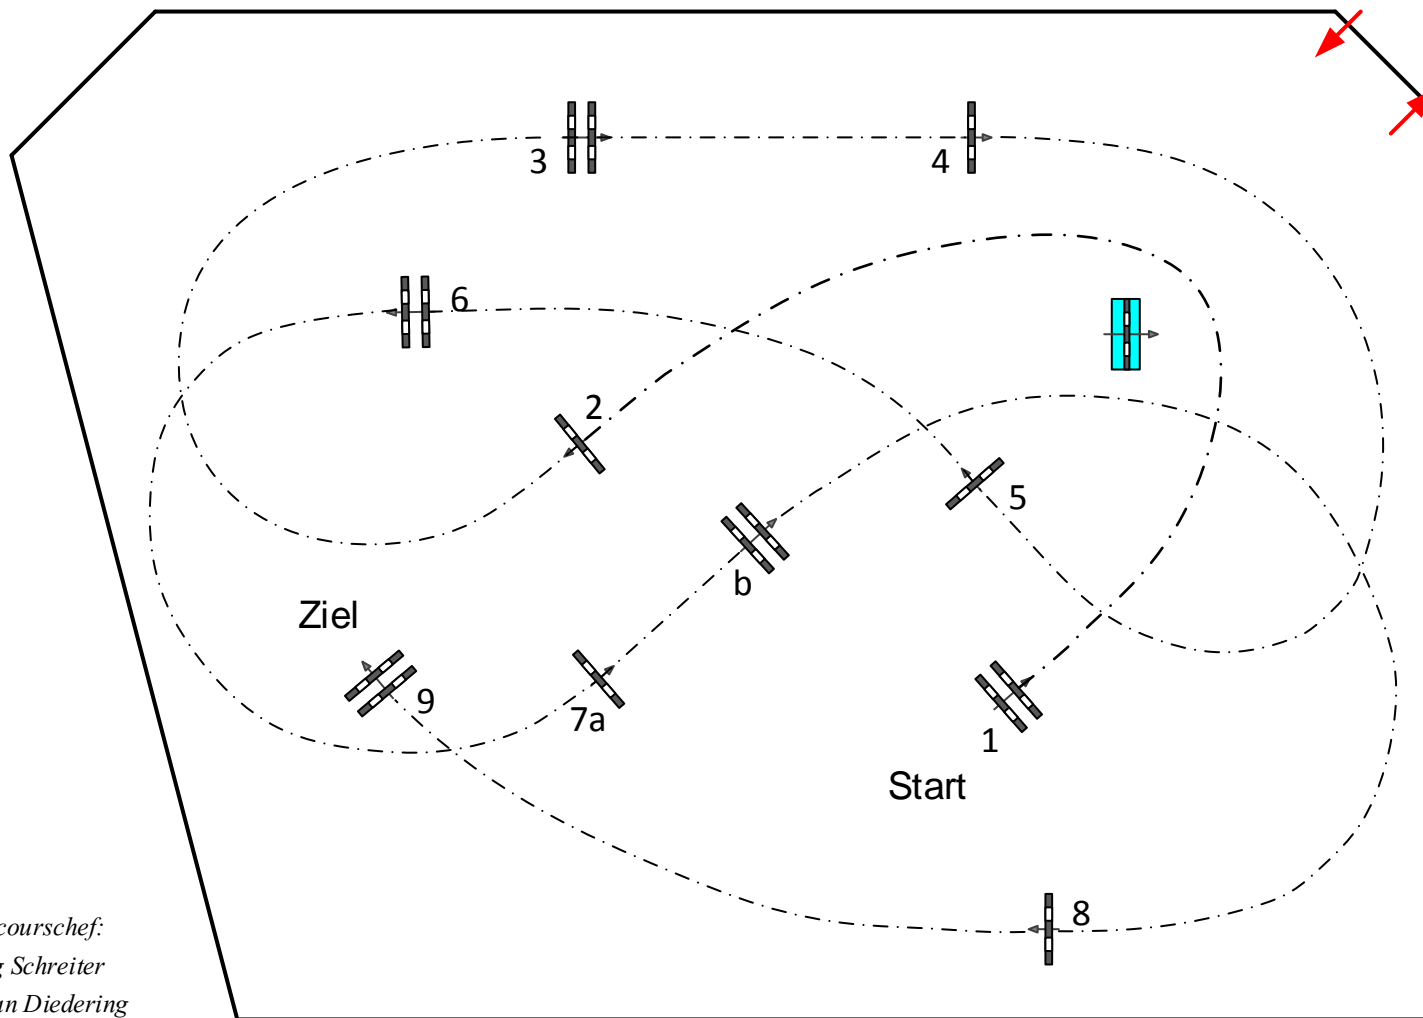

Crivitz 2017

Prüfung Nr.:

4

Springpferde-LP

Klasse: A**

Freitag, 15. September 2017

Richtverf.: A
LPO § 363.1
RG / Art.
Höhe: 1,05 mtr.

Tempo: 350 m/Min.

Bahnlänge: 430 mtr.
Erlaubte Zeit: 74 sek.
Höchstzeit: 148 sek.

Hindernisse: 9
Sprünge: 10
Hindernisfehler: sek.
geschl. Hindernis:

1. Stechen über:

Bahnlänge: 0 mtr.
Erlaubte Zeit: 0 sek.
Höchstzeit: 0 sek.

2. Stechen über:

Bahnlänge: 0 mtr.
Erlaubte Zeit: 0 sek.
Höchstzeit: 0 sek.

Parcourschef:
Jörg Schreiter
Norman Diederling

Richter