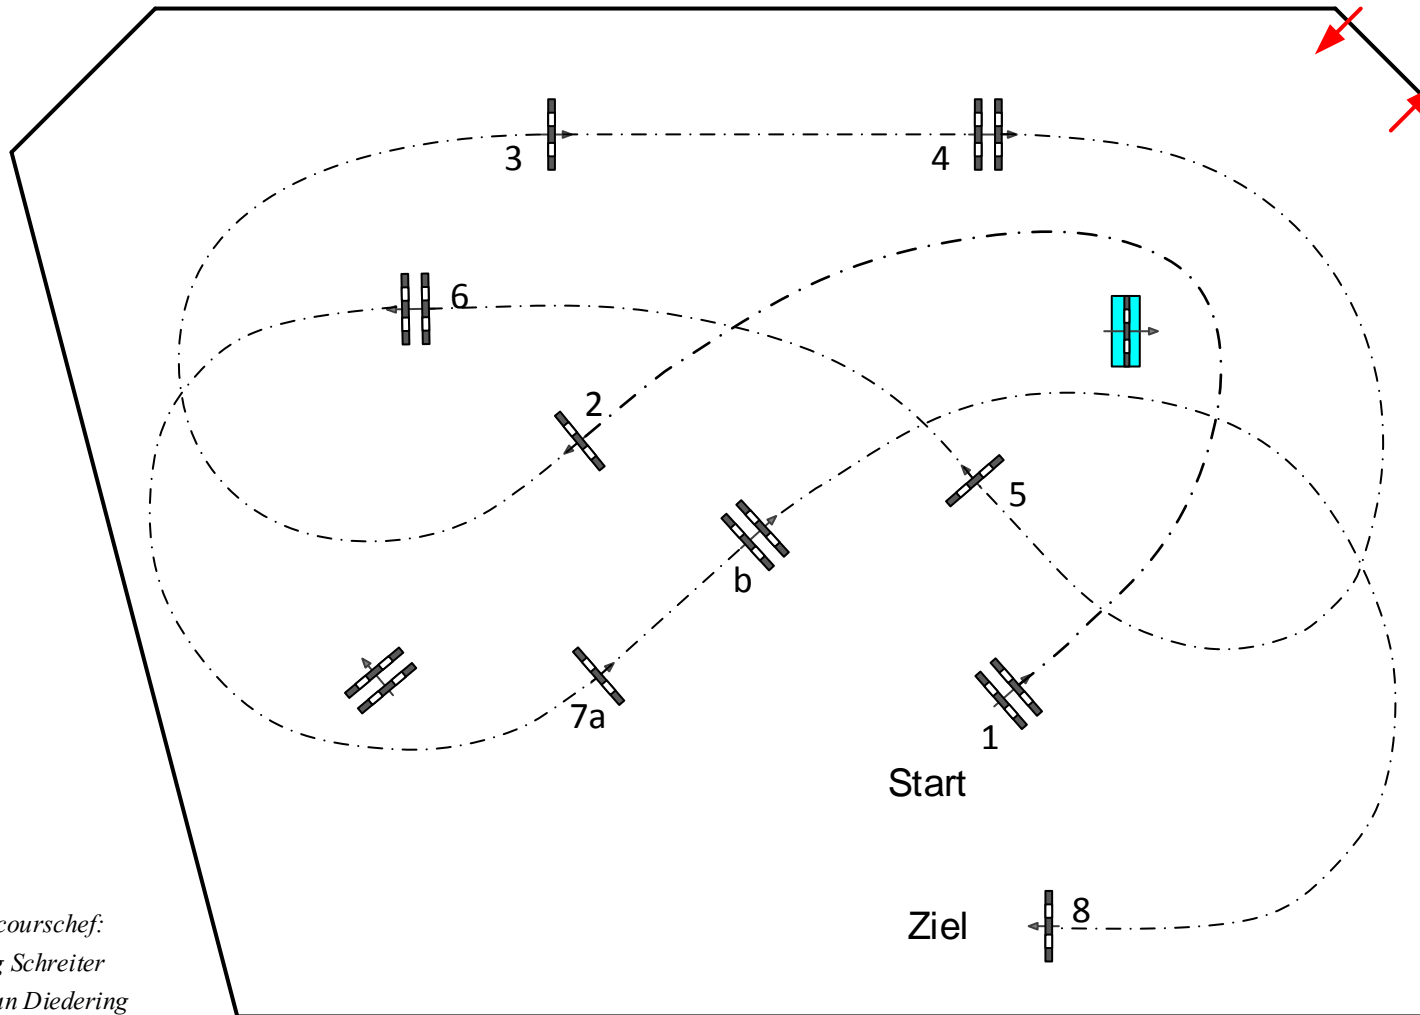

Crivitz 2017

Prüfung Nr.:

3

Springpferde-LP

Klasse: A**

Freitag, 15. September 2017

Richtverf.: A
LPO § 363.1
RG / Art.
Höhe: 1,05 mtr.

Tempo: 350 m/Min.

Bahnlänge: 400 mtr.
Erlaubte Zeit: 69 sek.
Höchstzeit: 138 sek.

Hindernisse: 8
Sprünge: 9
Hindernisfehler: sek.
geschl. Hindernis:

1. Stechen über:

Bahnlänge: 0 mtr.
Erlaubte Zeit: 0 sek.
Höchstzeit: 0 sek.

2. Stechen über:

Bahnlänge: 0 mtr.
Erlaubte Zeit: 0 sek.
Höchstzeit: 0 sek.

Parcourschef:
Jörg Schreiter
Norman Diederling

Richter