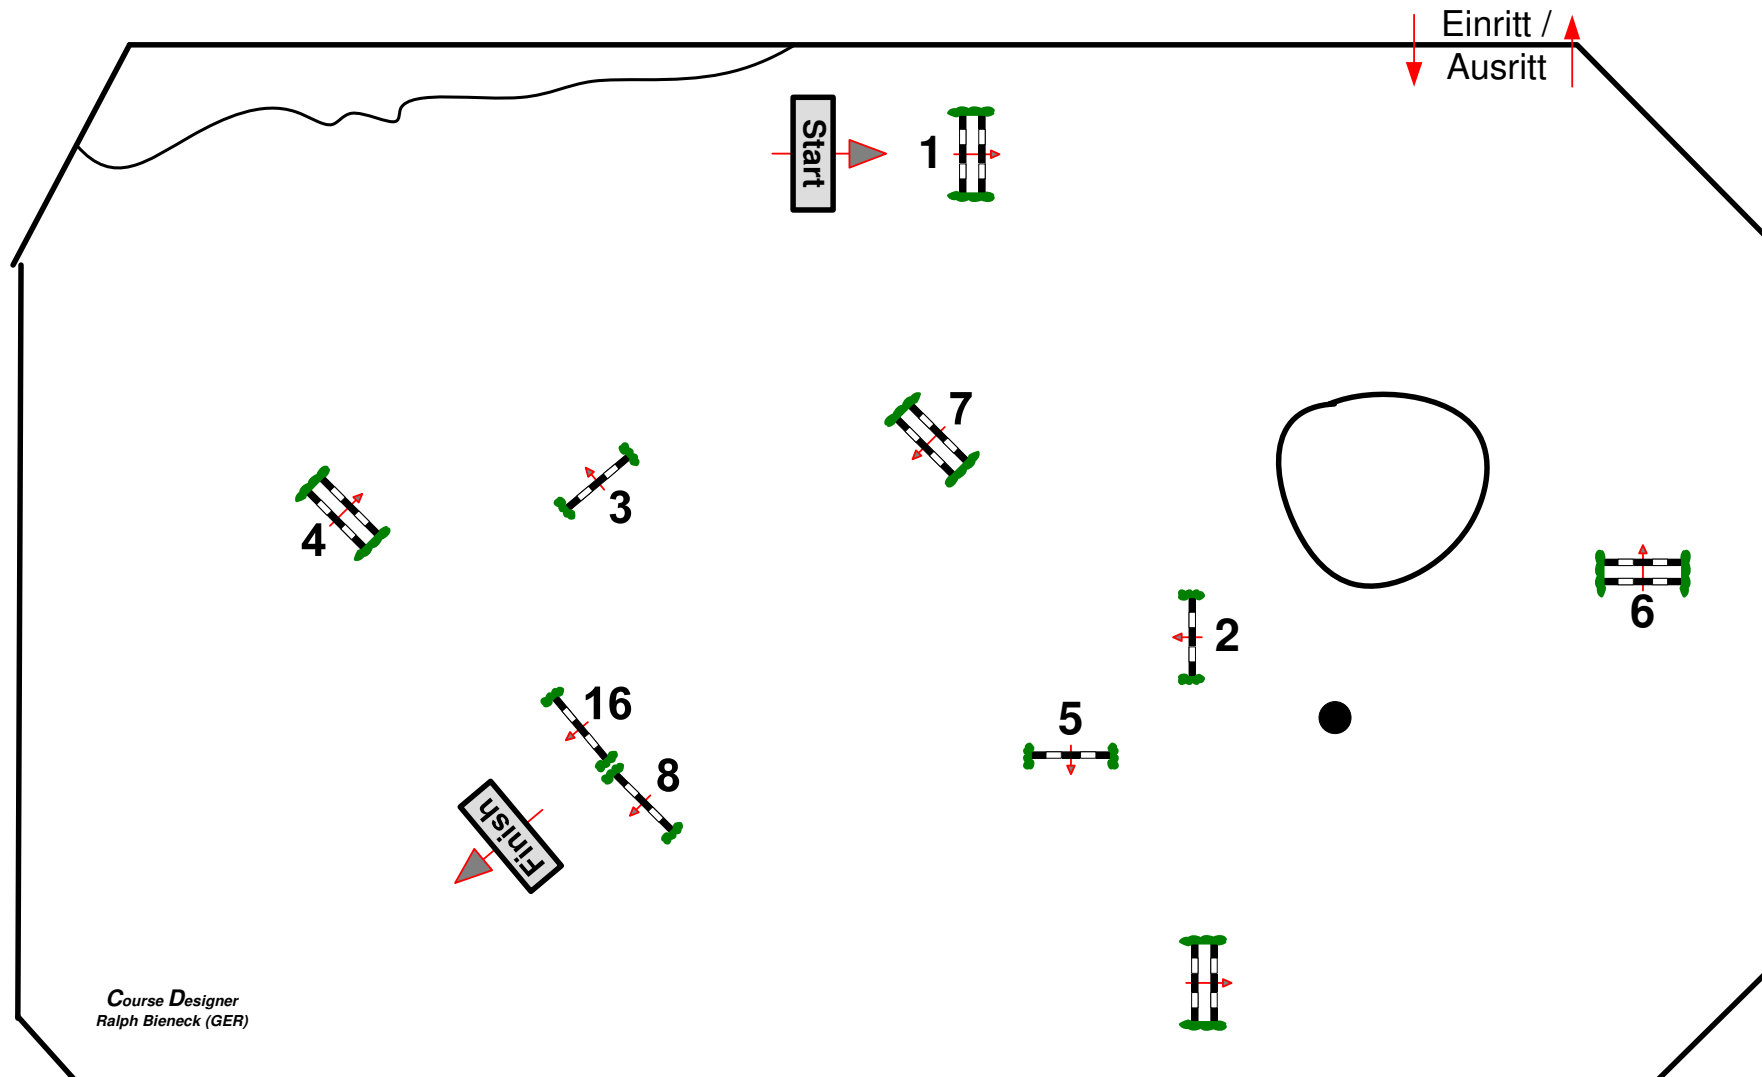

# Altbarner "Herbst-Derby 2017"

Prüfung Nr.: **11**

Nationale Tour

Klasse: L

Samstag, 16. September 2017

Richtverf. A  
LPO § 524  
RG / Art.  
Höhe: 1,15 mtr.

Tempo: 350 m/Min.  
Bahnlänge: 380 mtr.  
Erlaubte Zeit: 66 sek.  
Höchstzeit: 132 sek.

Hindernisse: 8  
Sprünge: 8  
Hindernisfehler: sek.  
Geschl. Hindernis:

Jury