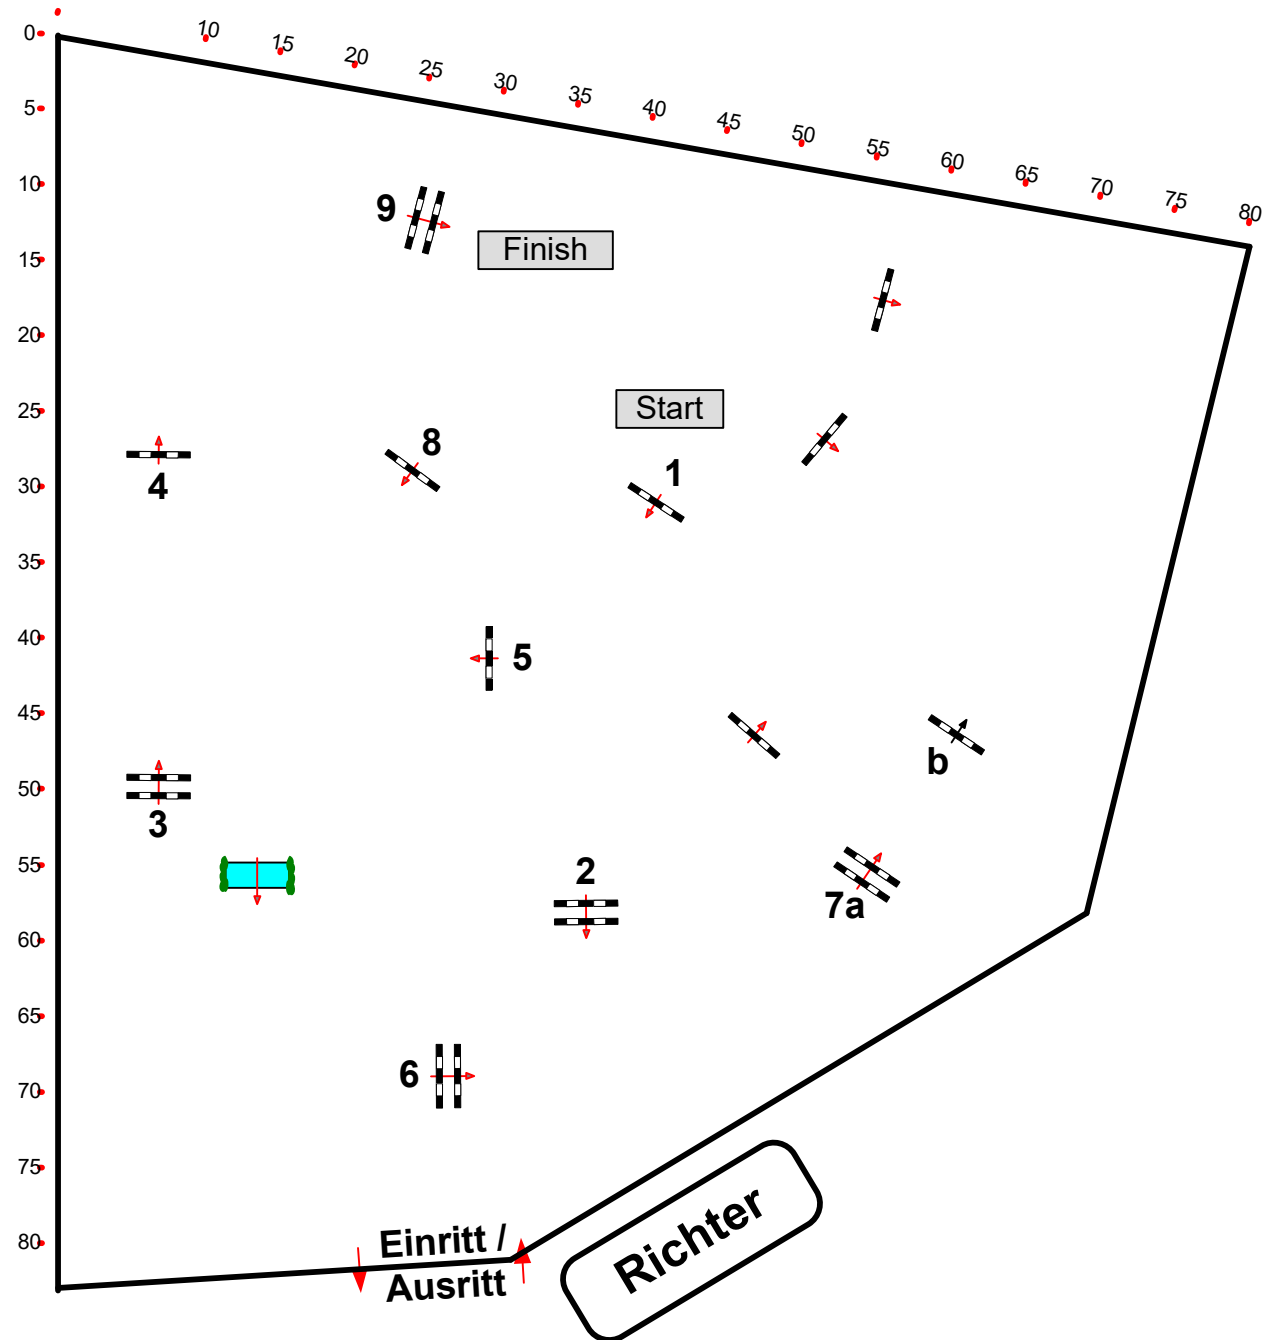

15. Schlossseeturnier Alt Zeschdorf

Prüfung Nr.: **2**

Nationale Tour

Springpferde-LP

Klasse: L

Sonntag, 18. Juni 2017

Richtverf.: A
LPO § 363.1
RG / Art.
Höhe: 1,15 mtr.

Tempo: 350 m/Min.

Bahnlänge: 430 mtr.
Erlaubte Zeit: 74 sek.
Höchstzeit: 148 sek.

Course Designer
Ralph Bieneck
Norman Diederich