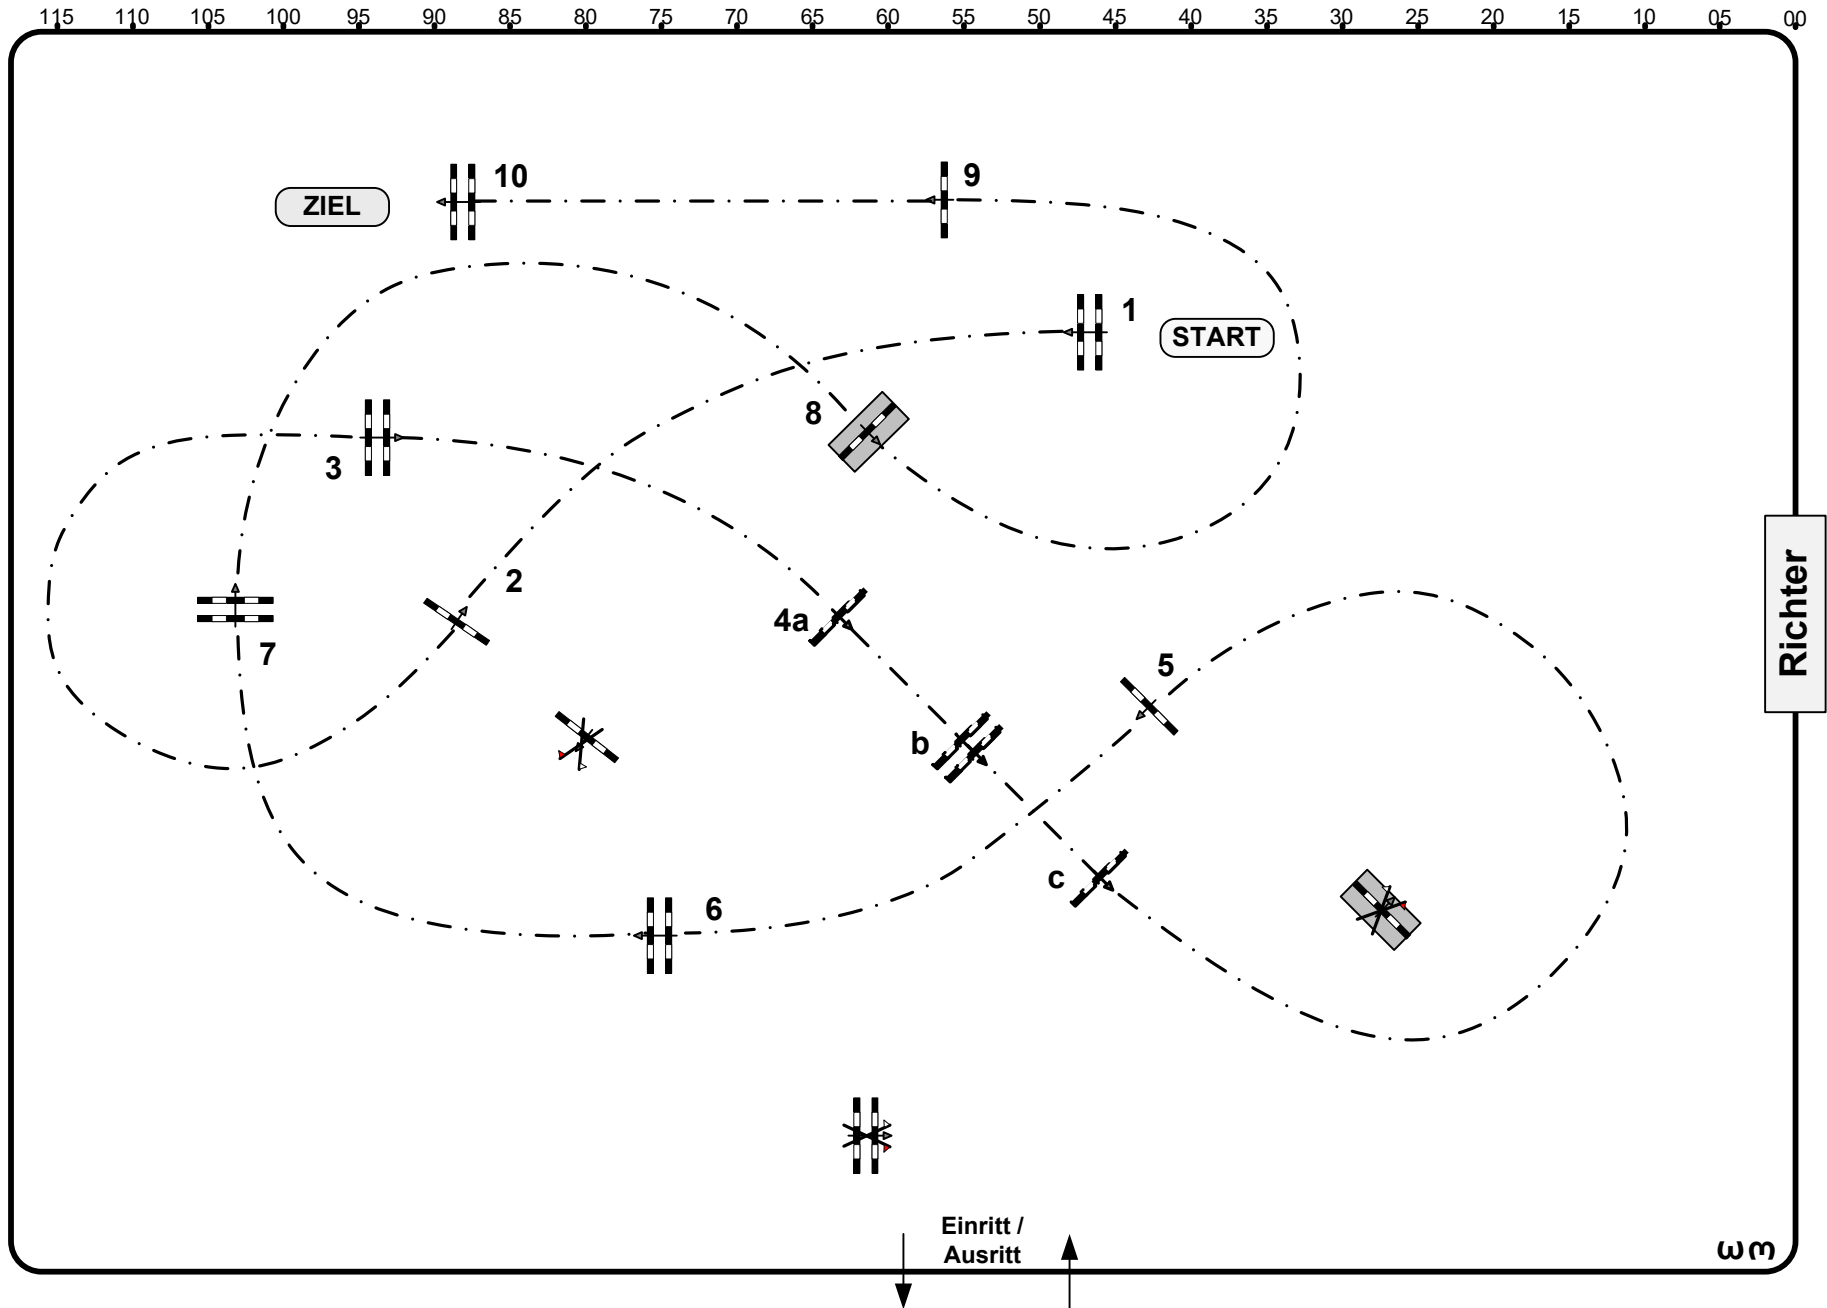

Zobbenitz 2016

Prüfung Nr.: **21**

Springpferde-LP 5 - 7 jährg.

Klasse: M

Mittwoch, 3. August 2016

Richtverf.: A
LPO § 363.1
RG / Art.
Höhe: 1,25 mtr.

Tempo: 350 m/Min.

Bahnlänge: 460 mtr.
Erlaubte Zeit: 79 sek.
Höchstzeit: 158 sek.

Hindernisse: 10
Sprünge: 12
Hindernisfehler: sek.
geschl. Hindernis:

Stechen über:

Bahnlänge: 0 mtr.
Erlaubte Zeit: 0 sek.
Höchstzeit: 0 sek.

Parcours-Chef
Wolfgang Meyer (GER)
Peter Mächold

1 : 500

WM