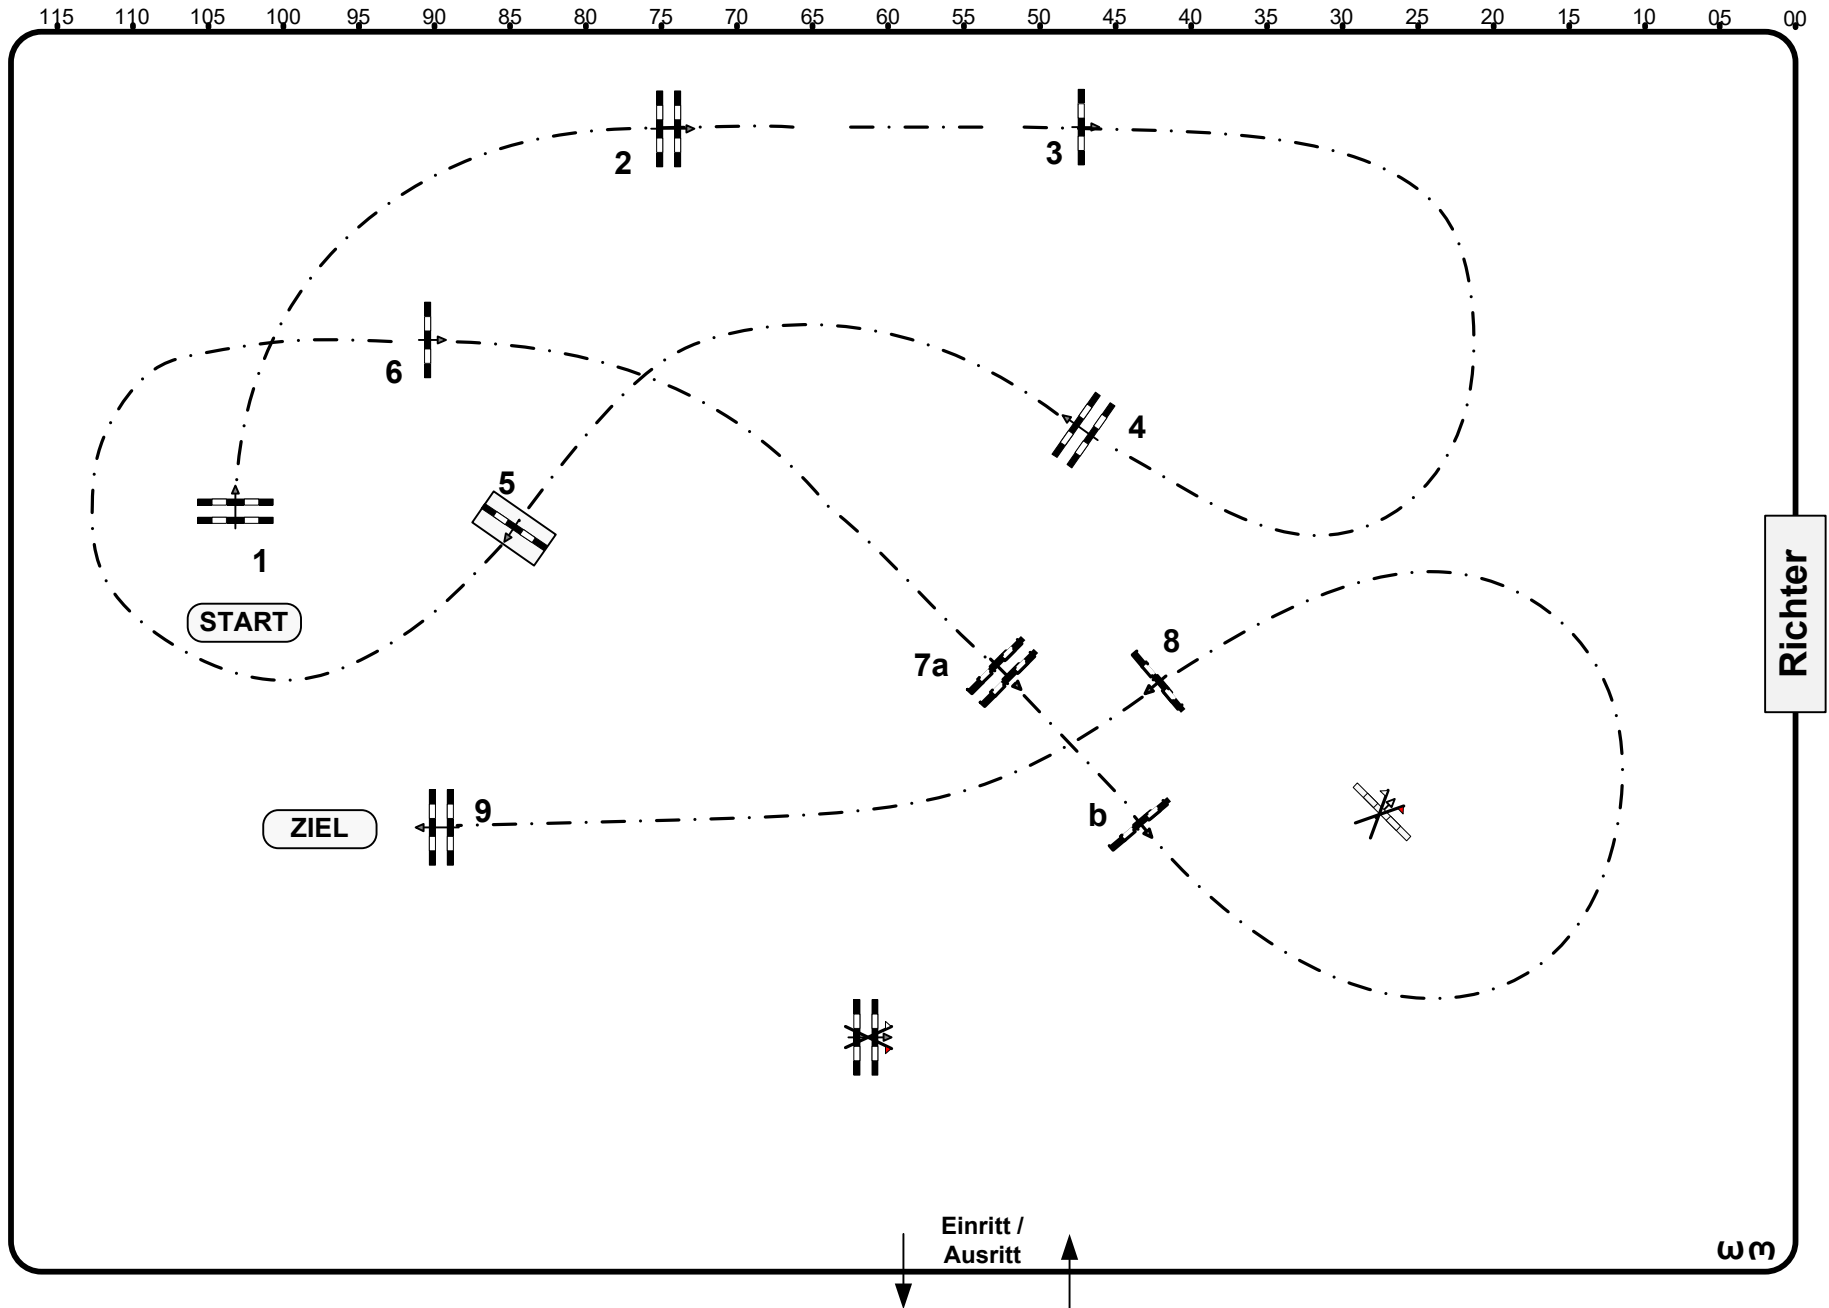

Zobbenitz 2016

Prüfung Nr.: **20**

Springpferde-LP(5 bis 7 j.) jährg.

Klasse: L

Donnerstag, 4. August 2016

Richtverf.: A
LPO § 363.1
RG / Art.
Höhe: 1,15 mtr.

Tempo: 350 m/Min.

Bahnlänge: 405 mtr.
Erlaubte Zeit: 70 sek.
Höchstzeit: 140 sek.

Hindernisse: 9
Sprünge: 10
Hindernisfehler: sek.
geschl. Hindernis:

Stechen über:

Bahnlänge: 0 mtr.
Erlaubte Zeit: 0 sek.
Höchstzeit: 0 sek.

Parcours-Chef
Wolfgang Meyer (GER)
Peter Mächold

1 : 500

WM