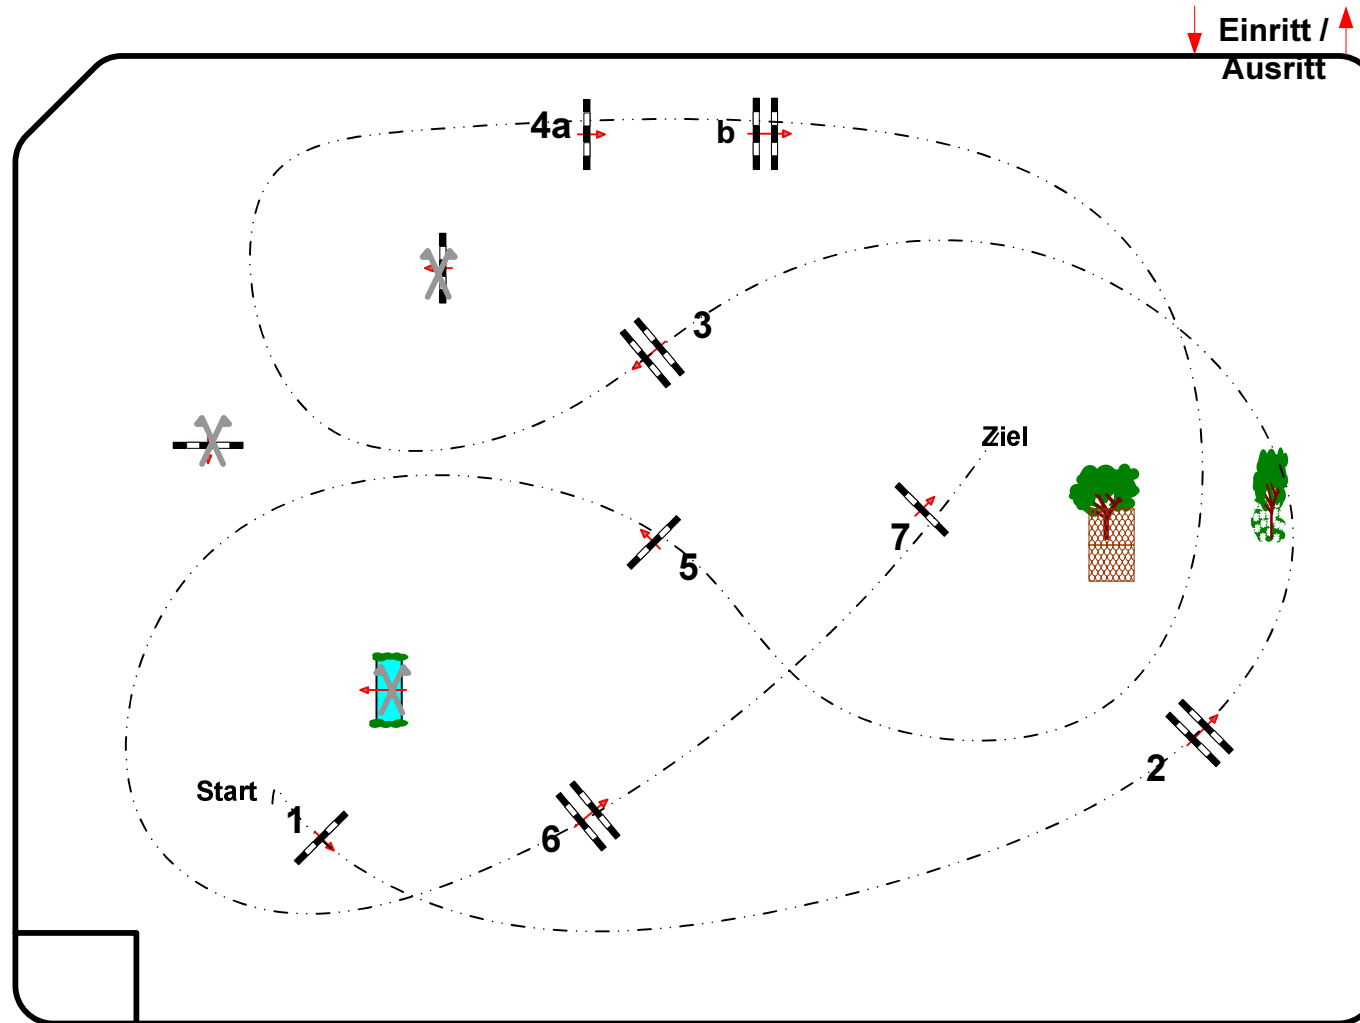

# Wustrow 2016

j Nr.: **6** Kleine Tour

Stil-Spring-WB

Klasse: E

Montag, 16. Mai 2016

Beginn: 7:30 Uhr

Richtverf.: WBO  
LPO § WB 265  
RG / Art.  
Höhe: 0,85 mtr.

Tempo: 350 m/Min.

Bahnlänge: 425 mtr.  
Erlaubte Zeit: 73 sek.  
Höchstzeit: 146 sek.

Hindernisse: 7  
Sprünge: 8  
Hindernisfehler: sek.  
geschl. Hindernis:

Course Designer  
Erik Schubert  
Marie-Kathrin Pratsch