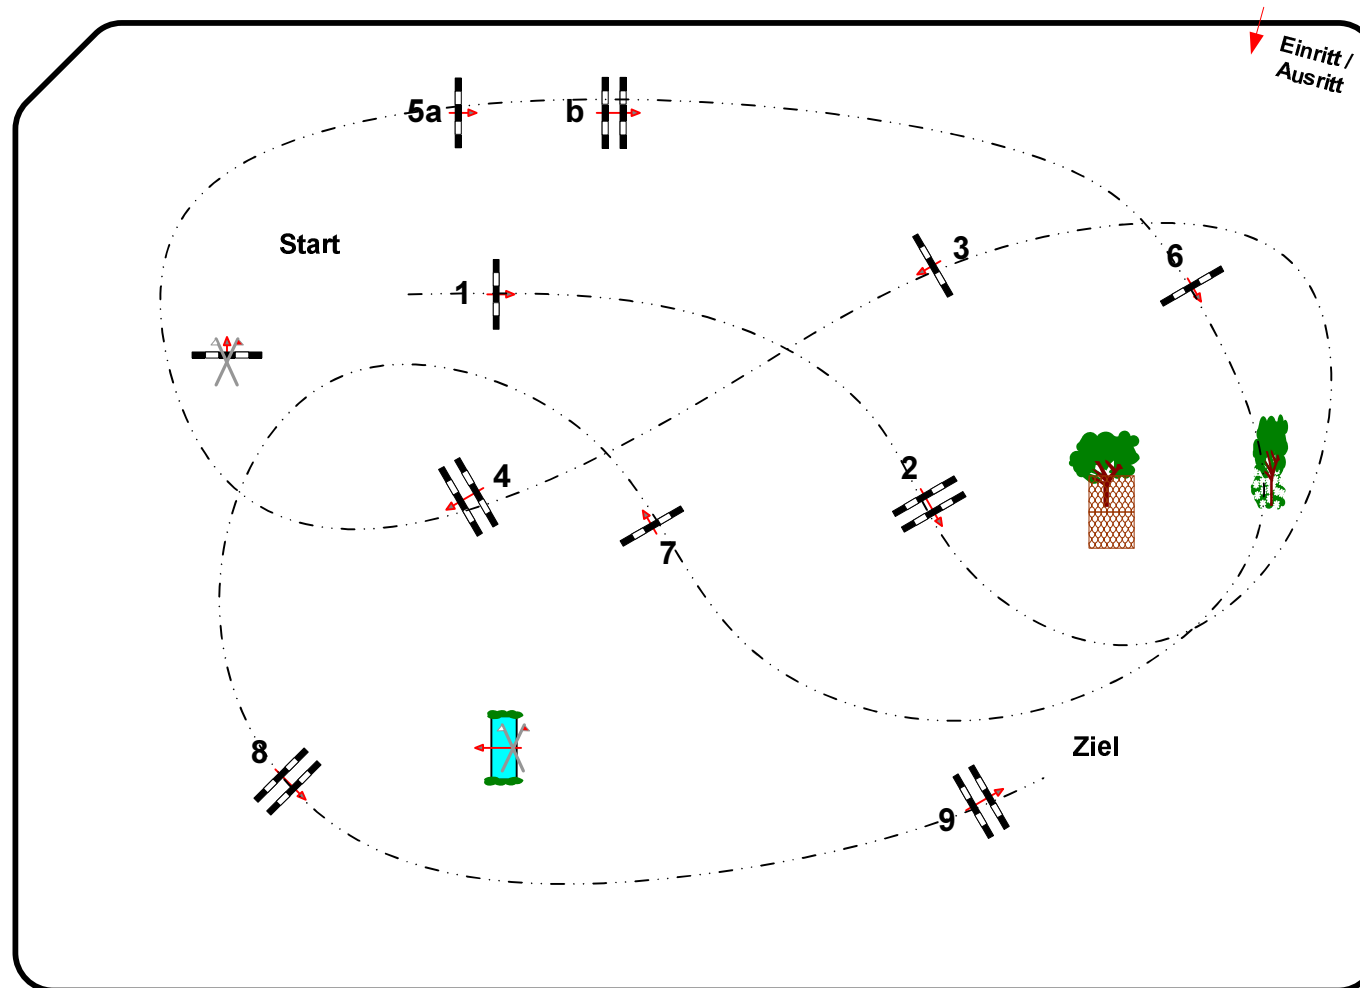

Wustrow 2016

j Nr.: **2** Kleine Tour

Spring-LP m. Zeitwertung

Klasse: A**

Sonntag, 15. Mai 2016

Beginn: 12:00 Uhr

Richtverf.: A
LPO § 501,A1
RG / Art.
Höhe: 1,05 mtr.

Tempo: 350 m/Min.

Bahnlänge: 435 mtr.
Erlaubte Zeit: 75 sek.
Höchstzeit: 150 sek.

Hindernisse: 9
Sprünge: 10
Hindernisfehler: sek.
geschl. Hindernis:

Richter

Course Designer
Erik Schubert
Marie-Kathrin Pratsch