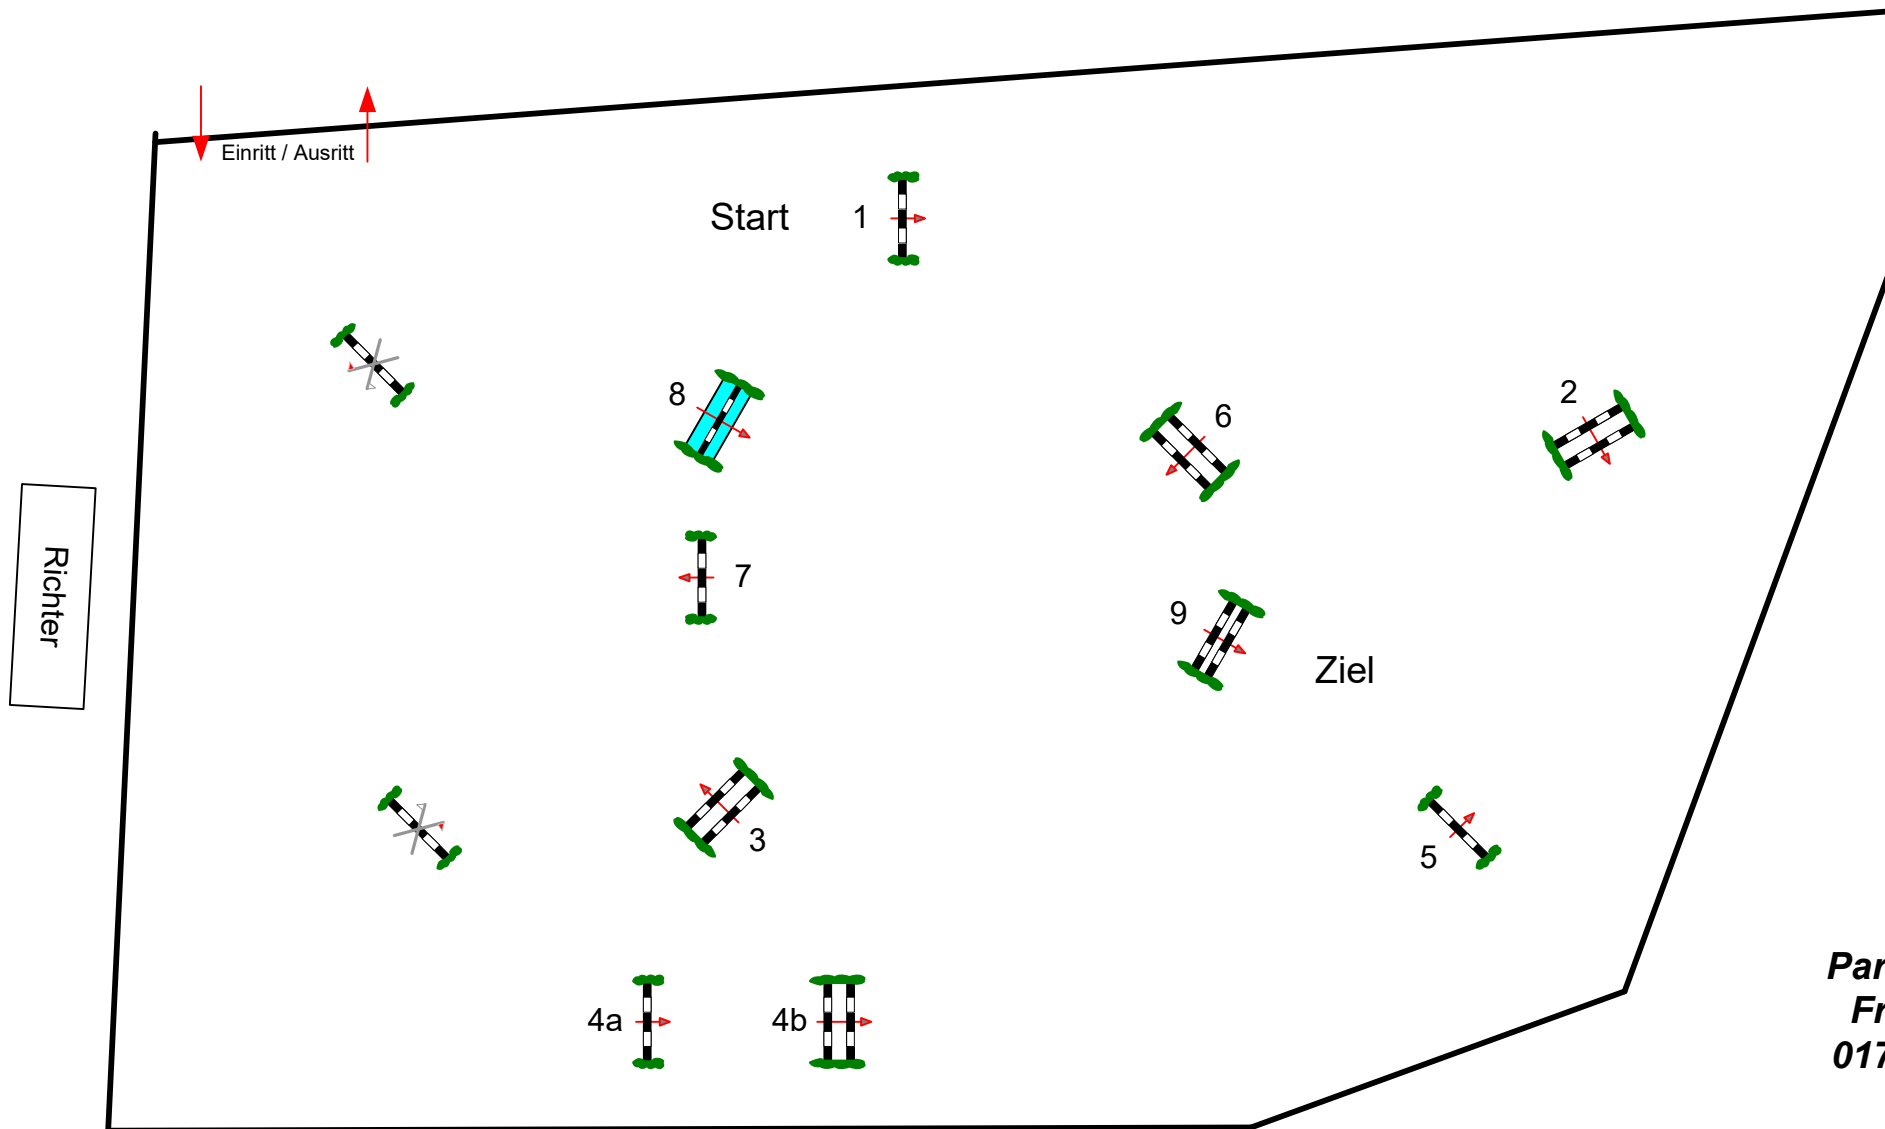

# Viasecke 22.-24.07.2016

Prüfung Nr.: 12

Kleine Tour

Fehler/Zeit-Springen

Klasse: L

Freitag, 22. Juli 2016

Beginn: 17:00 Uhr

Richtverf.: A	Tempo: 350 m/Min.	Hindernisse: 9	1. Stechen über:	2. Stechen über:
LPO § 501 A 1	Bahnlänge: 390 mtr.	Sprünge: 10	Bahnlänge: 0 mtr.	Bahnlänge: 0 mtr.
FEI RG / Art.	Erlaubte Zeit: 67 sek.	Hindernisfehler: sek.	Erlaubte Zeit: 0 sek.	Erlaubte Zeit: 0 sek.
Höhe: 1,15 mtr.	Höchstzeit: 134 sek.	Geschl. Hindernis:	Höchstzeit: 0 sek.	Höchstzeit: 0 sek.

**Parcourschef**  
**Fred Jäger**  
**01735770577**