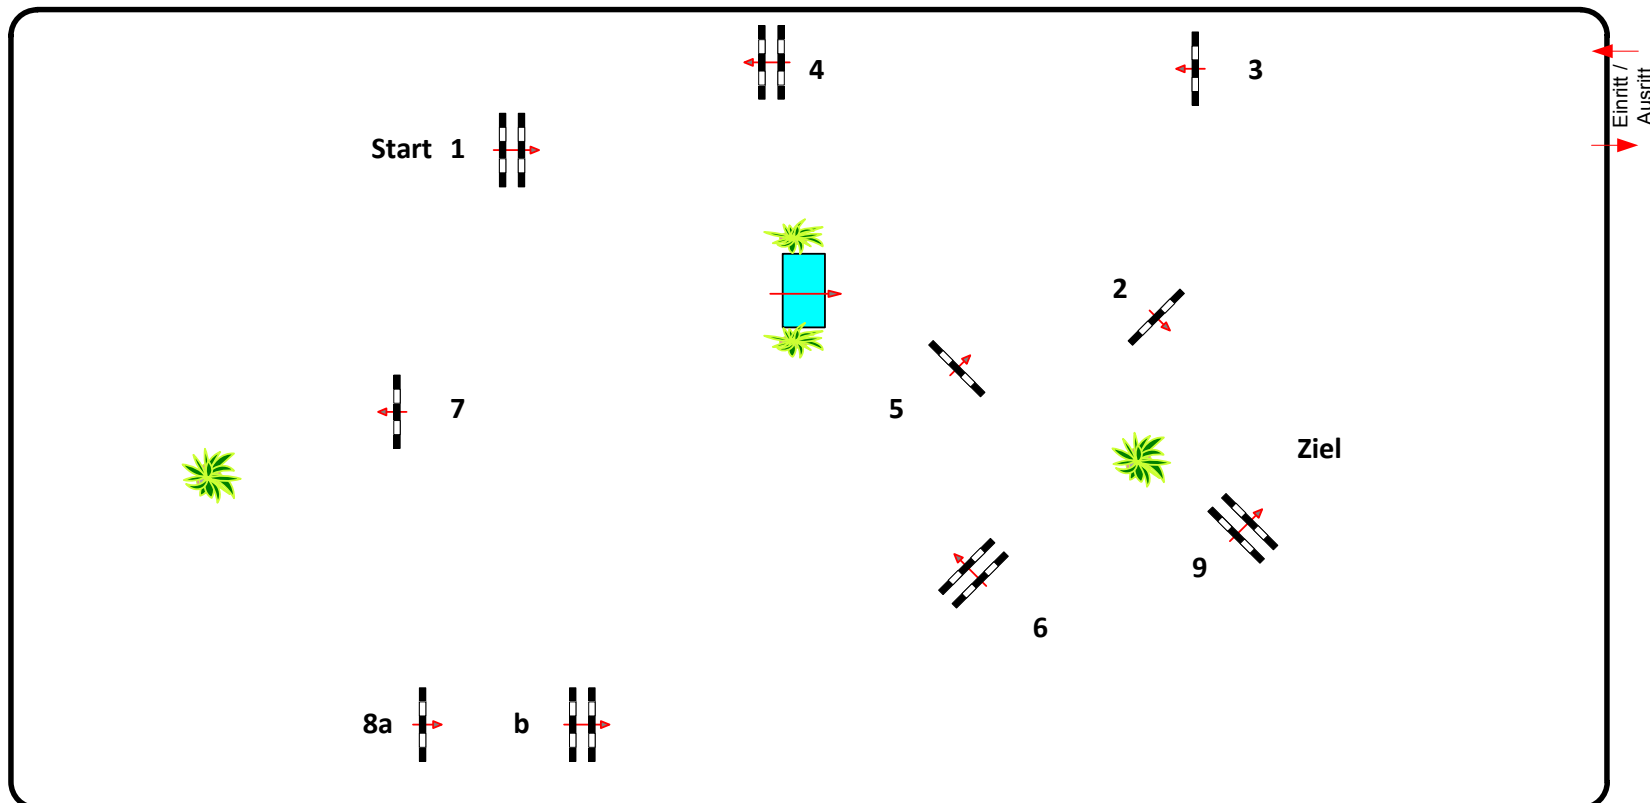

# Landesturnier Mecklenburg-Vorpommern Redefin 2016

Prüfung Nr.:

**33**

Fehler/Zeit

Klasse: L

Samstag, 9. Juli 2016

Richtverf.: A  
LPO § 501,A. 1  
FEI RG / Art.  
Höhe: 1,15 mtr.

Tempo: 350 m/Min.  
Bahnlänge: 400 mtr.  
Erlaubte Zeit: 69 sek.  
Höchstzeit: 138 sek.

Hindernisse: 9  
Sprünge: 10  
Hindernisfehler: sek.  
Geschl. Hindernis:

2. Phase über:  
Bahnlänge: 0 mtr.  
Erlaubte Zeit: 0 sek.  
Höchstzeit: 0 sek.

2. Stechen über:  
Bahnlänge: 0 mtr.  
Erlaubte Zeit: 0 sek.  
Höchstzeit: 0 sek.