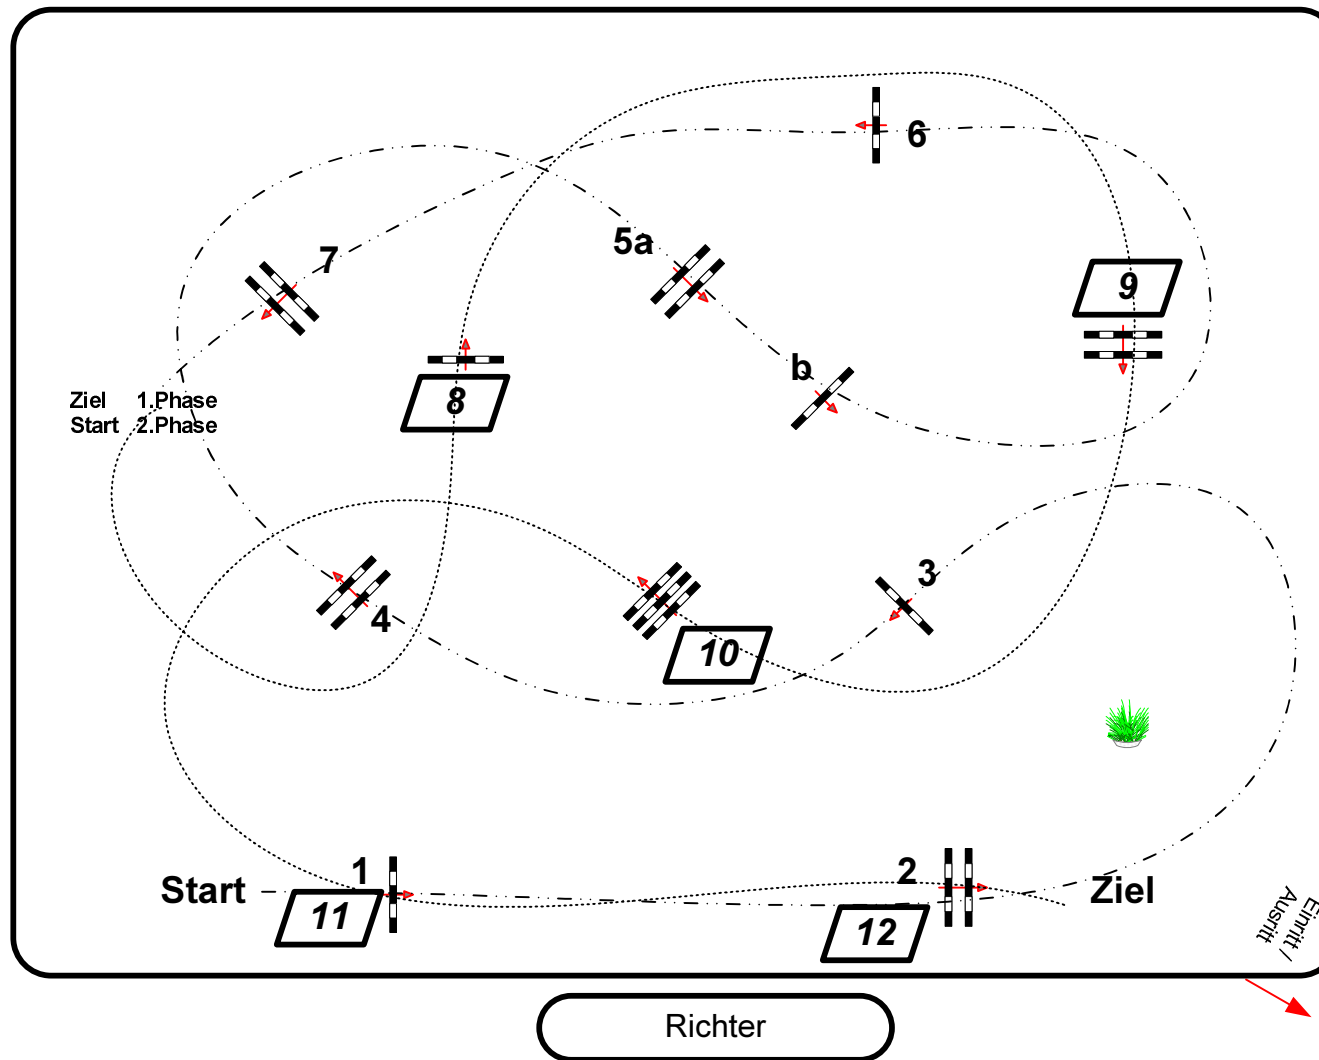

Prüfung Nr.: 8

Kleine Tour

Zwei-Phasen-Spring-LP

Klasse: A**

Samstag, 16. Juli 2016

Beginn: 8:00 Uhr

Richtverf.: A
LPO § 525.1
RG / Art.
Höhe: 1,05 mtr.

Tempo: 350 m/Min.

Bahnlänge: 315 mtr.
Erlaubte Zeit: 54 sek.
Höchstzeit: 108 sek.

Hindernisse: 7
Sprünge: 8
Hindernisfehler: sek.
geschl. Hindernis:

2. Phase über:
8-12

Bahnlänge: 255 mtr.
Erlaubte Zeit: 44 sek.
Höchstzeit: 88 sek.

Herzberg Gestüt am Schappin

Course Designer
Erik Schubert
Ralph Bieneck
Thomas Wienig

Ziel 1.Phase
Start 2.Phase

Start

Ziel

Einfahrt /
Ausritt

Richter