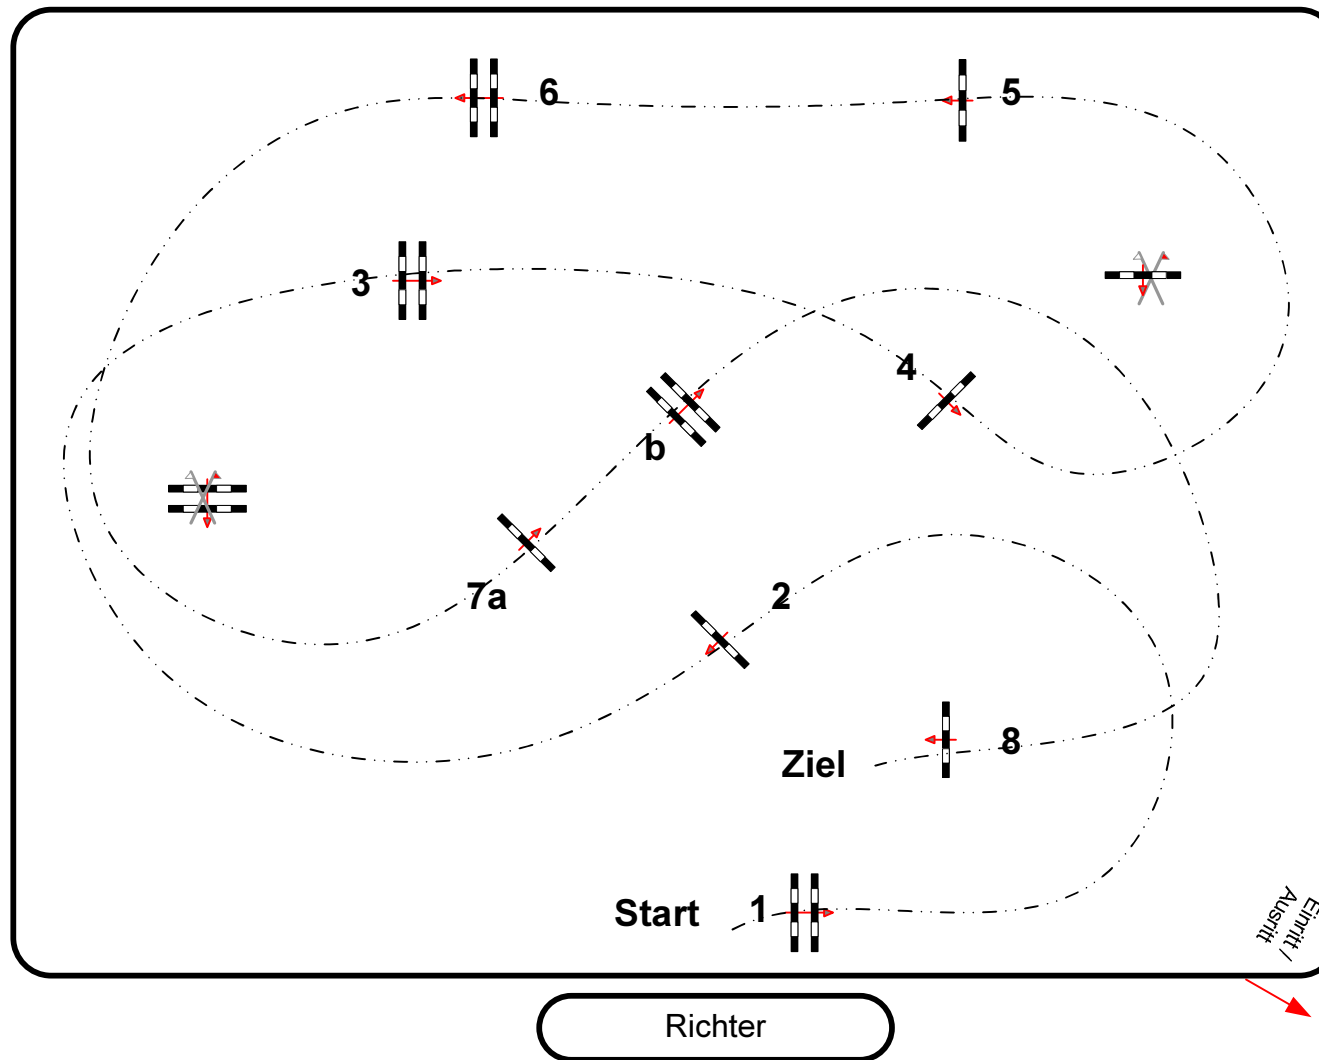

Prüfung Nr.: 7

Kleine Tour

Spring-LP m. Zeitwertung

Klasse: A**

Freitag, 15. Juli 2016

Beginn: 10:45 Uhr

Richtverf.: A
LPO § 501,A1
RG / Art.
Höhe: 1,05 mtr.

Tempo: 350 m/Min.

Bahnlänge: 410 mtr.
Erlaubte Zeit: 71 sek.
Höchstzeit: 142 sek.

Hindernisse: 8
Sprünge: 9
Hindernisfehler: sek.
geschl. Hindernis:

Herzberg Gestüt am Schappin

Course Designer
Erik Schubert
Ralph Bieneck
Thomas Wienig