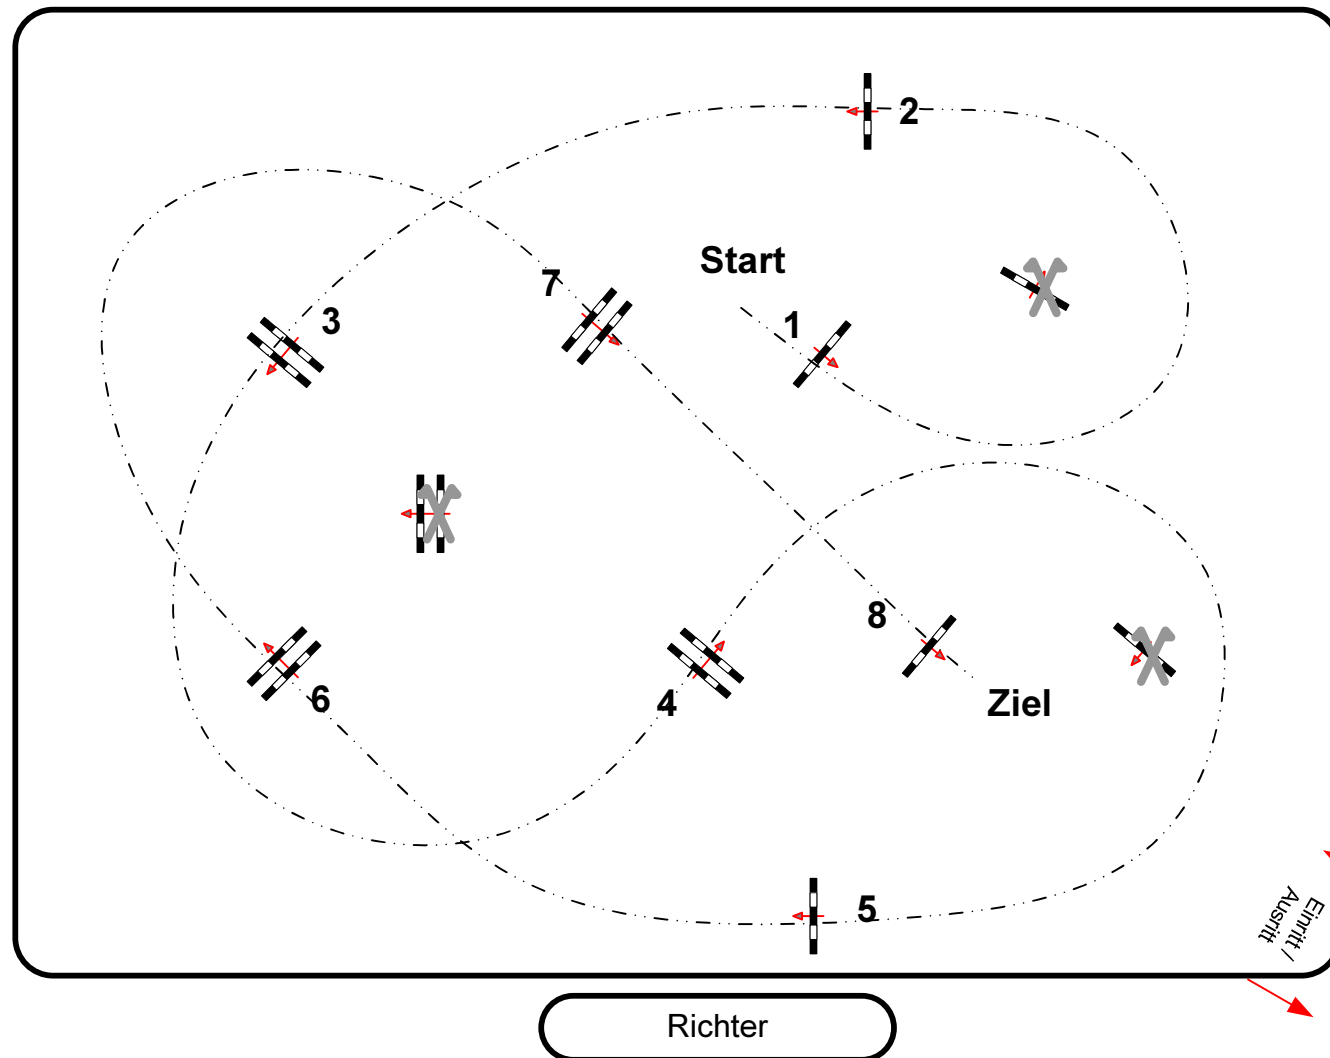

Prüfung Nr.: 24

Kleine Tour

Stil-Spring-WB

Klasse: E

Sonntag, 17. Juli 2016

Beginn: 12:30 Uhr

Richtverf.: WBO  
LPO § WB 265  
RG / Art.  
Höhe: 0,85 mtr.

Tempo: 350 m/Min.

Bahnlänge: 365 mtr.  
Erlaubte Zeit: 63 sek.  
Höchstzeit: 126 sek.

Hindernisse: 8  
Sprünge: 8  
Hindernisfehler: sek.  
geschl. Hindernis:

# Herzberg Gestüt am Schappin

Course Designer  
Erik Schubert  
Ralph Bieneck  
Thomas Wienig