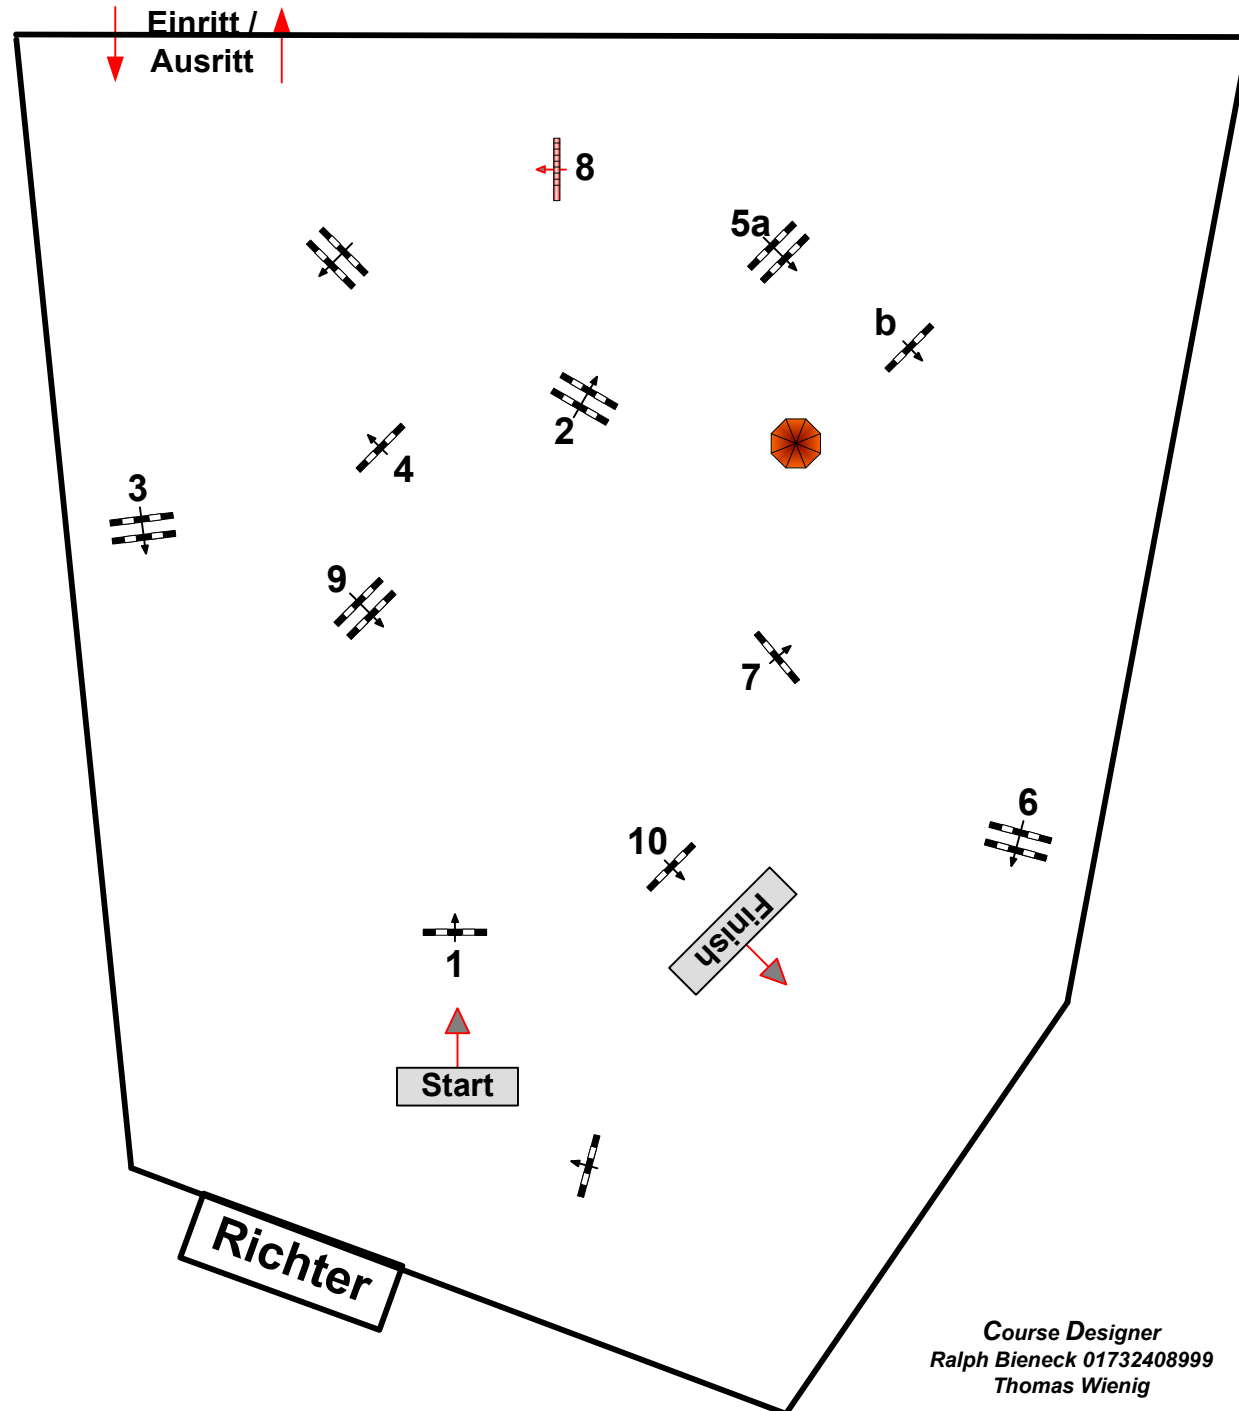

Gallinchen 2016

Prüfung Nr.: **13**

Kleine Tour

Stil-Spring-LP

Klasse: L

Sonntag, 31. Juli 2016

Richtverf.: A
LPO § 520,3a
RG / Art.
Höhe: 1,15 mtr.

Tempo: 350 m/Min.

Bahnlänge: 470 mtr.
Erlaubte Zeit: 81 sek.
Höchstzeit: 162 sek.

Hindernisse: 10
Sprünge: 11
Hindernisfehler: sek.
geschl. Hindernis:

Course Designer
Ralph Bieneck 01732408999
Thomas Wienig