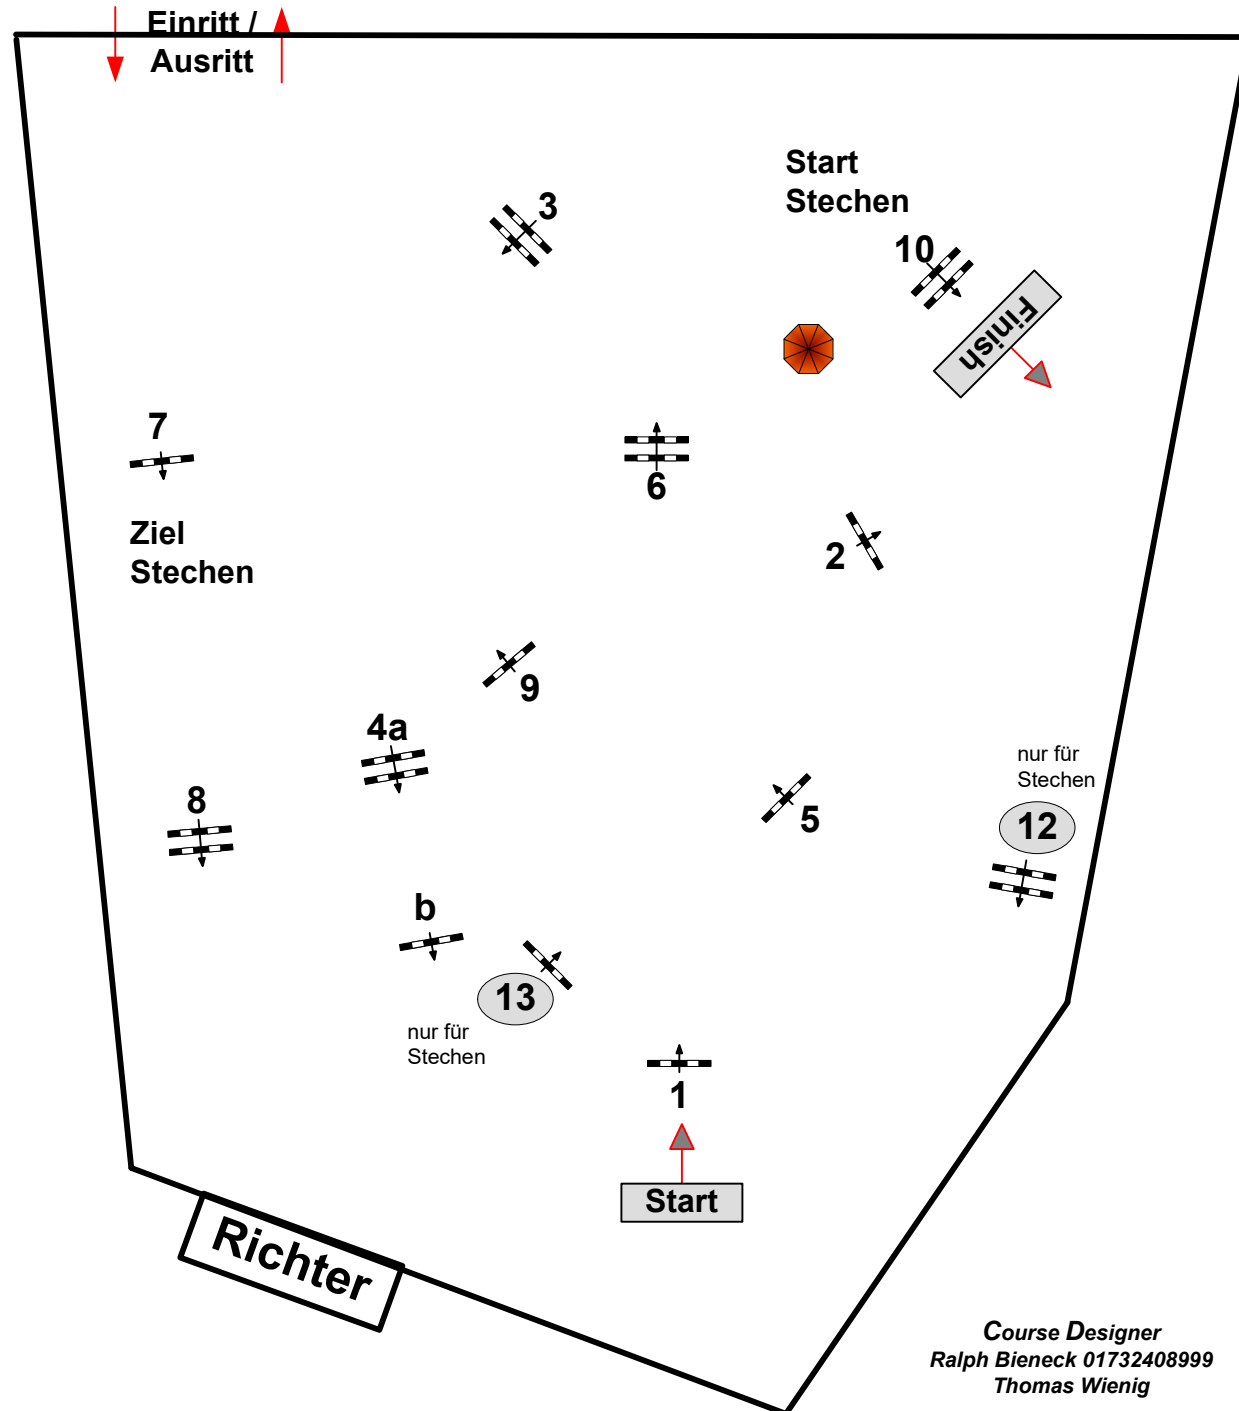

# Gallinchen 2016

Prüfung Nr.: **11**

Kleine Tour

Spring-LP m. Stechen

Klasse: A\*\*

Samstag, 30. Juli 2016

Richtverf.: B  
LPO § 501,B1  
RG / Art.  
Höhe: 1,05 mtr.

Tempo: 350 m/Min.

Bahnlänge: 430 mtr.  
Erlaubte Zeit: 74 sek.  
Höchstzeit: 148 sek.

Hindernisse: 10  
Sprünge: 11  
Hindernisfehler: sek.  
geschl. Hindernis:

1. Stechen über:

**-10-12-13-4a-4b-5-6-7-**

Bahnlänge: 320 mtr.  
Erlaubte Zeit: 55 sek.  
Höchstzeit: 110 sek.