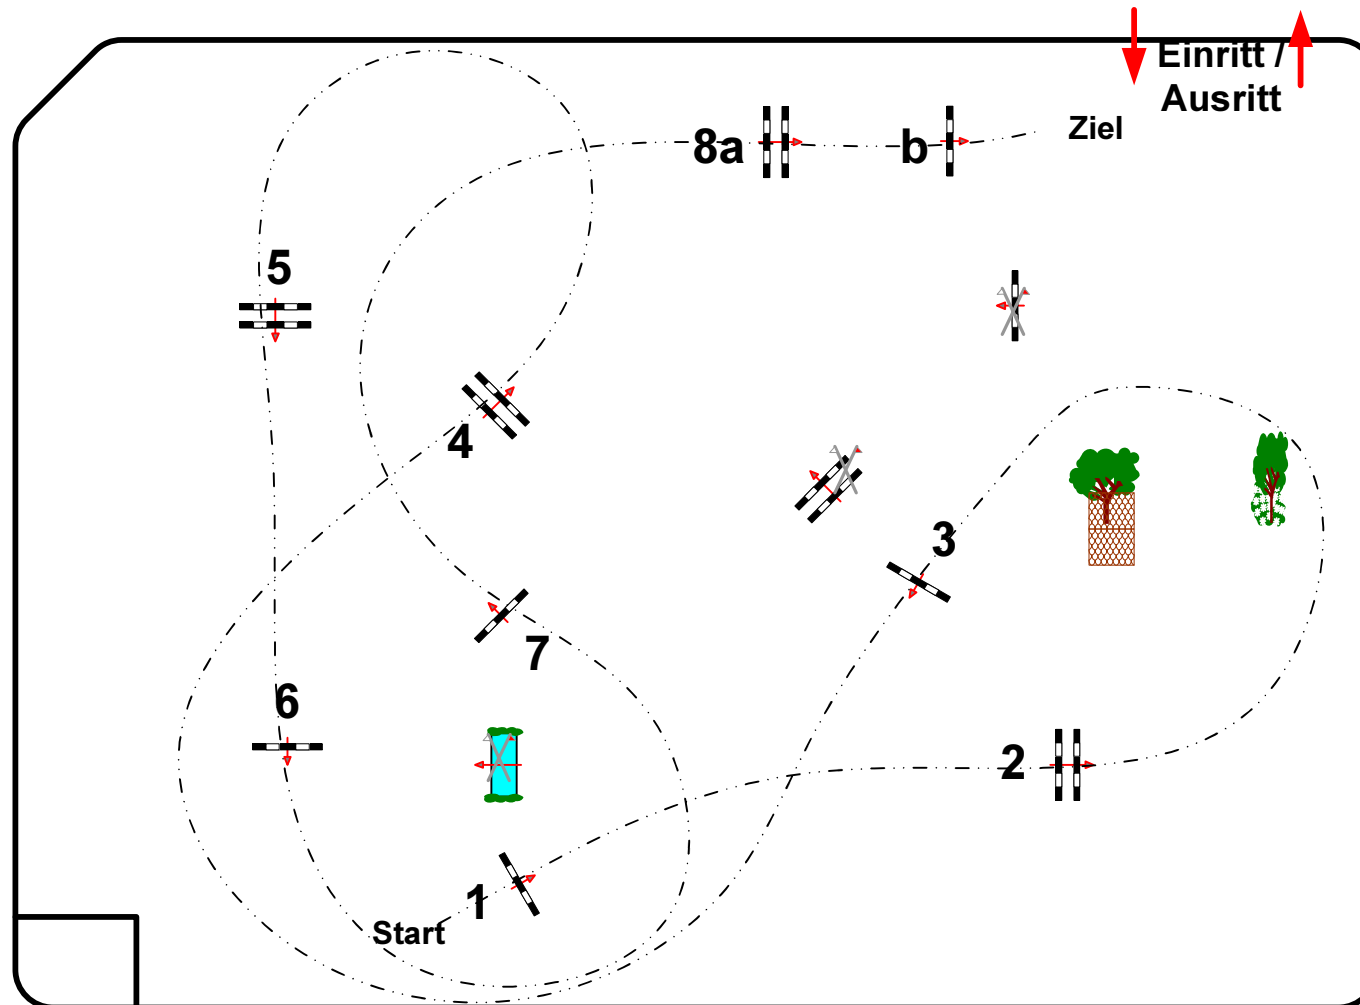

# Wustrow 2015

J Nr.: **2** Kleine Tour

Spring-LP m. Zeitwertung

Klasse: A\*\*

Sonntag, 24. Mai 2015

Beginn: 8:45 Uhr

Richtverf.: A  
LPO § 501,A1  
RG / Art.  
Höhe: 1,05 mtr.

Tempo: 350 m/Min.

Bahnlänge: 420 mtr.  
Erlaubte Zeit: 72 sek.  
Höchstzeit: 144 sek.

Hindernisse: 8  
Sprünge: 9  
Hindernisfehler: sek.  
geschl. Hindernis:

1. Stechen über:

Bahnlänge: 0 mtr.  
Erlaubte Zeit: 0 sek.  
Höchstzeit: 0 sek.

2. Stechen über:

Bahnlänge: 0 mtr.  
Erlaubte Zeit: 0 sek.  
Höchstzeit: 0 sek.

Course Designer  
Erik Schubert

Richter