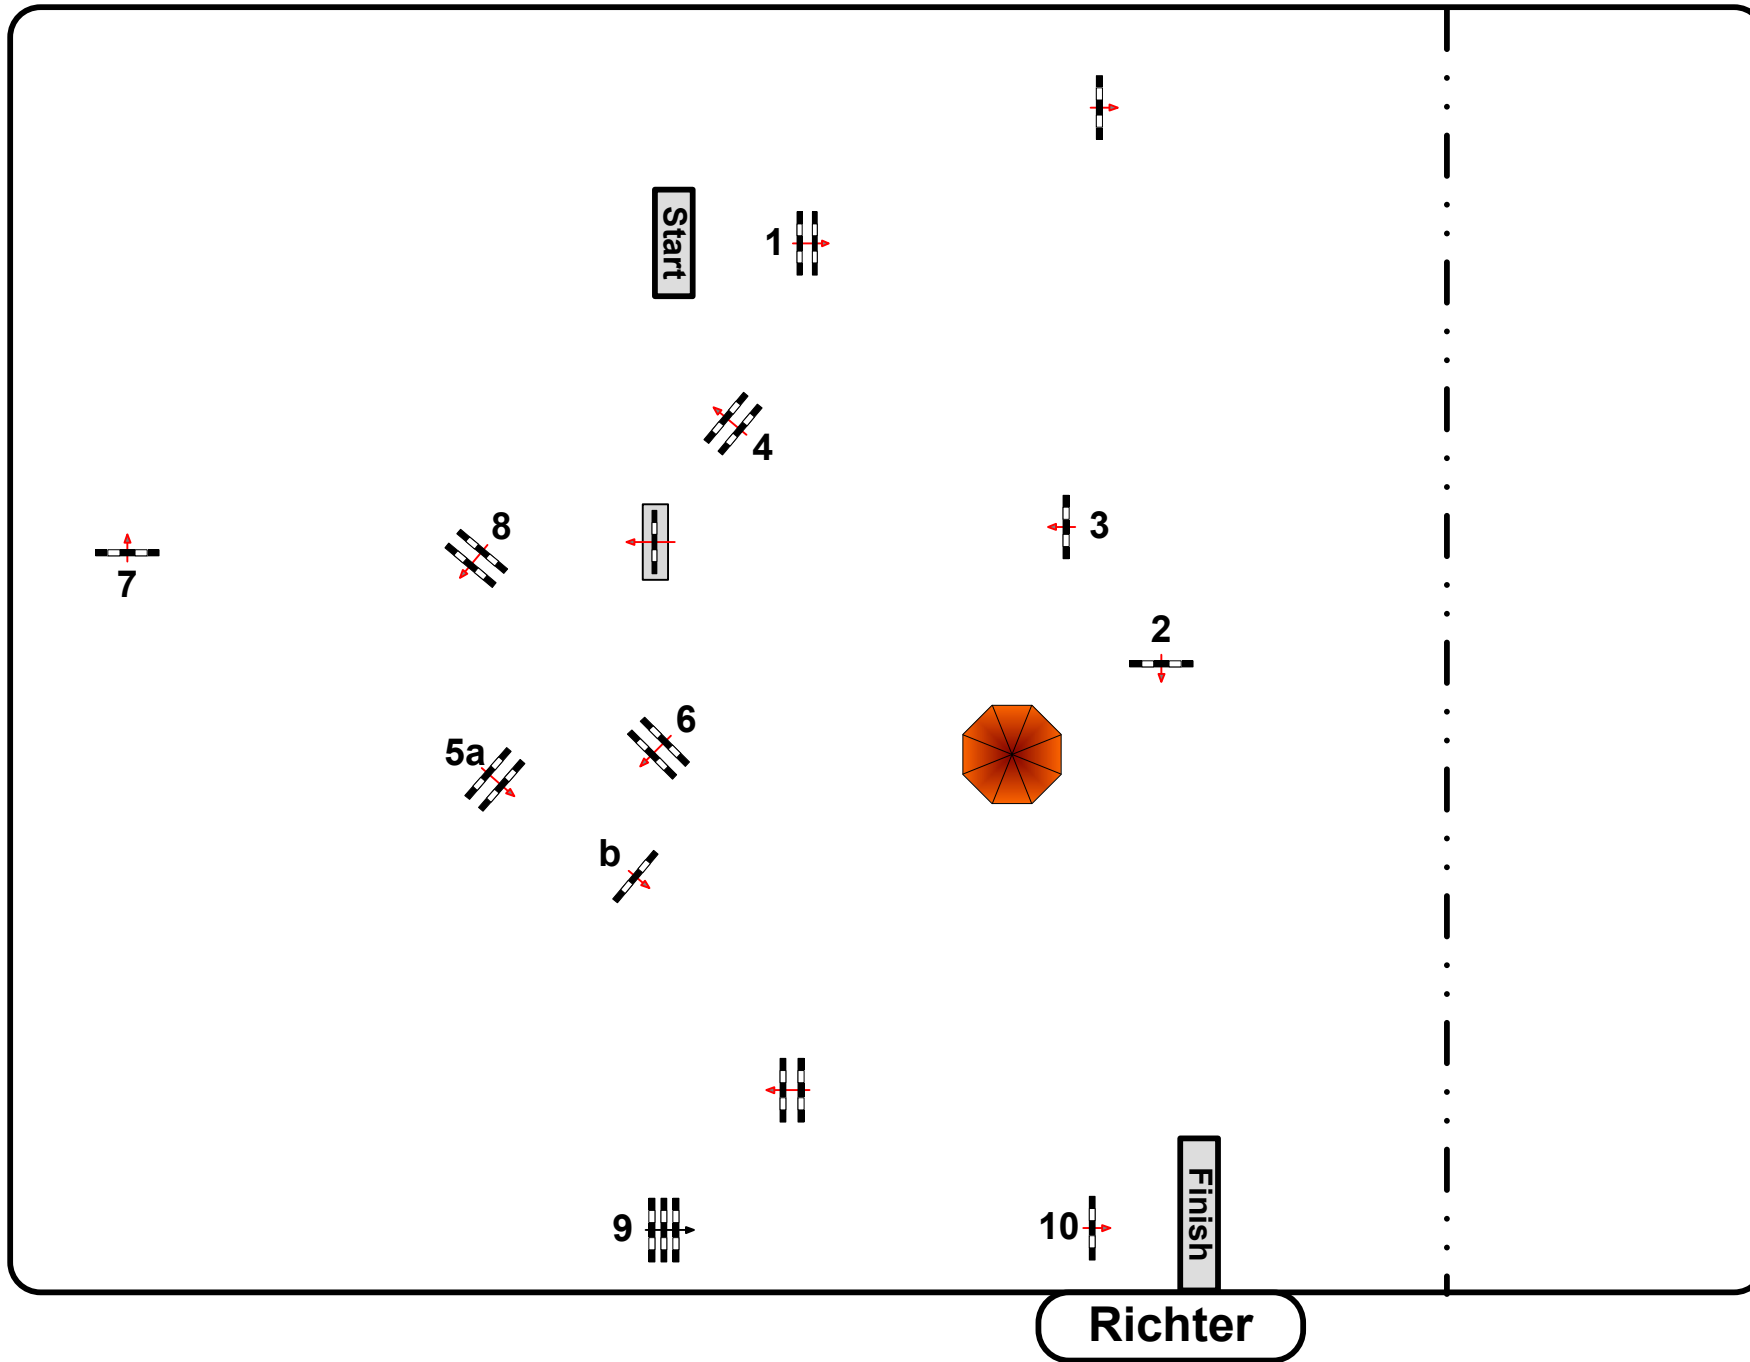

# Wulkower Pferdetage 2015

Prüfung Nr.: **12**

Nationale Tour

Zeitspringprüfung

Klasse: L

Samstag, 22. August 2015

Richtverf.: C  
LPO § 501,C  
RG / Art.  
Höhe: 1,15 mtr.

Tempo: 350 m/Min.

Bahnlänge: 450 mtr.  
Erlaubte Zeit: sek.  
Höchstzeit: 120 sek.

Hindernisse: 10  
Sprünge: 11  
Hindernisfehler: 4 sek.  
geschl. Hindernis:

Course Designer

Ralph Bieneck (GER)  
Thomas Wienig (GER)