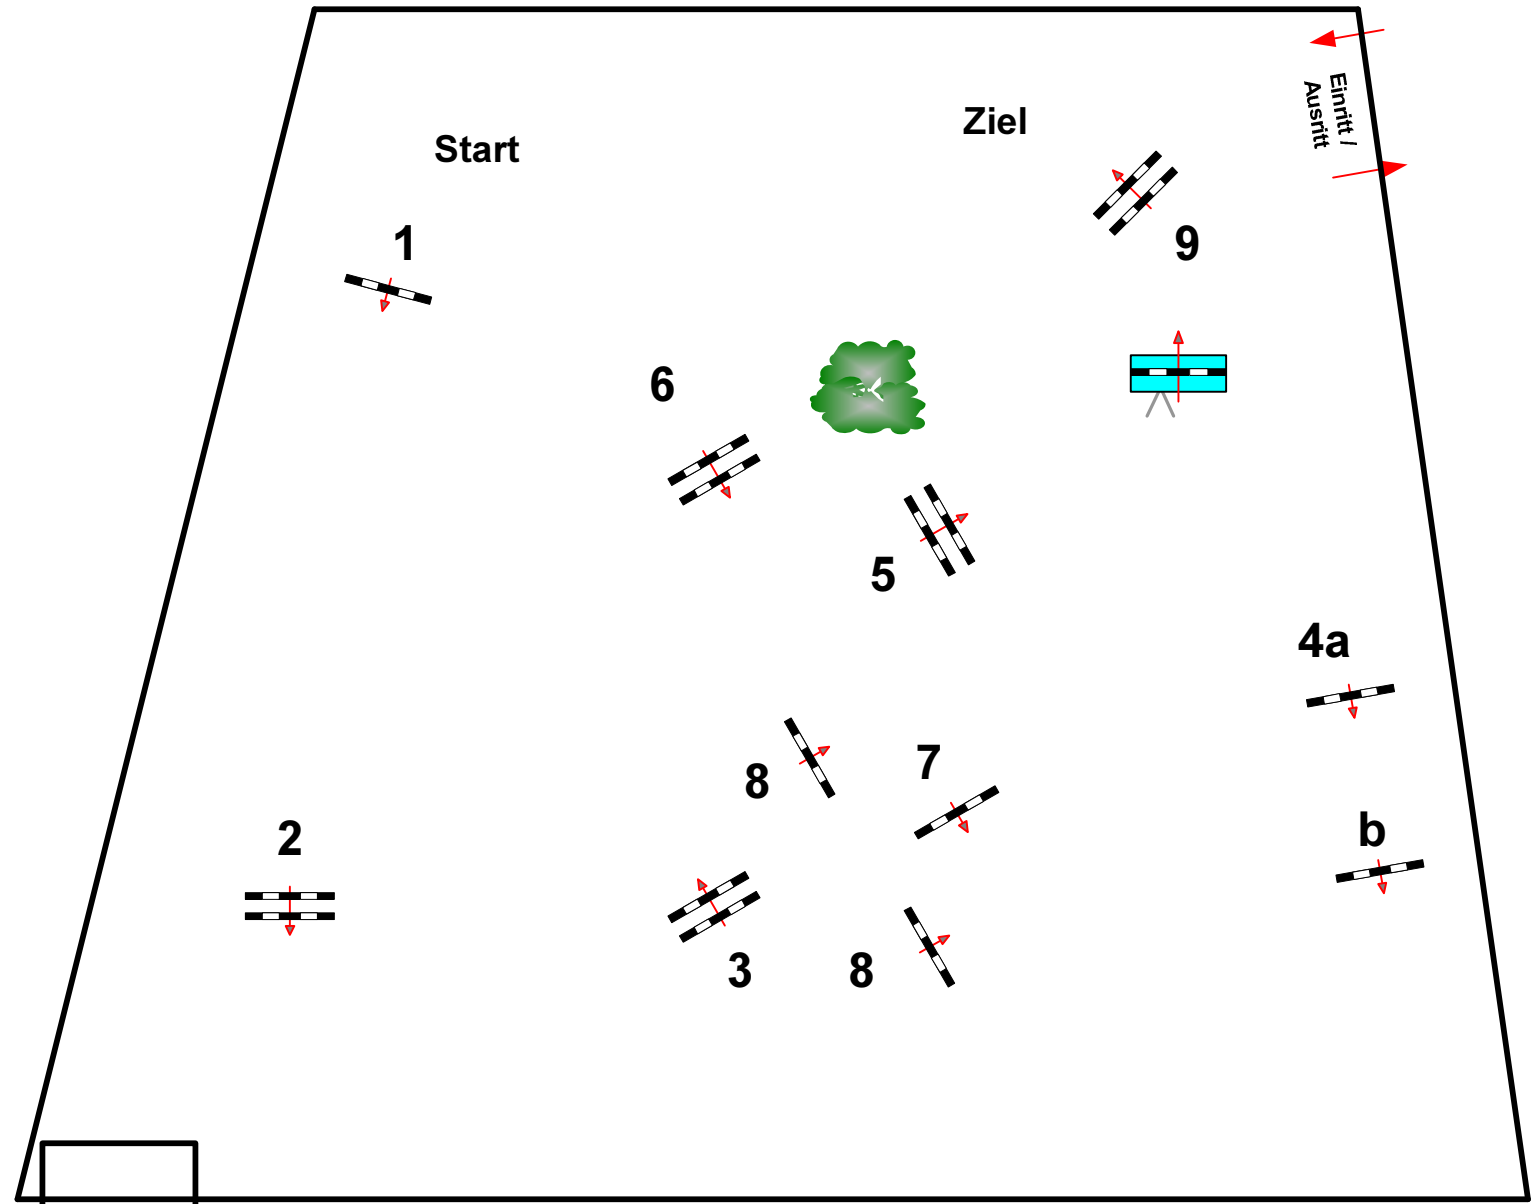

Tempo: 350 m/Min.

Bahnlänge: 450 mtr.
Erlaubte Zeit: sek.
Höchstzeit: 120 sek.

Hindernisse: 9
Sprünge: 10
Hindernisfehler: 4 sek.
geschl. Hindernis:

1. Stechen über:

Bahnlänge: 0 mtr.
Erlaubte Zeit: 0 sek.
Höchstzeit: 0 sek.

2. Stechen über:

Bahnlänge: 0 mtr.
Erlaubte Zeit: 0 sek.
Höchstzeit: 0 sek.

Richter

Course Designer
Erik Schubert / Ralph Bieneck